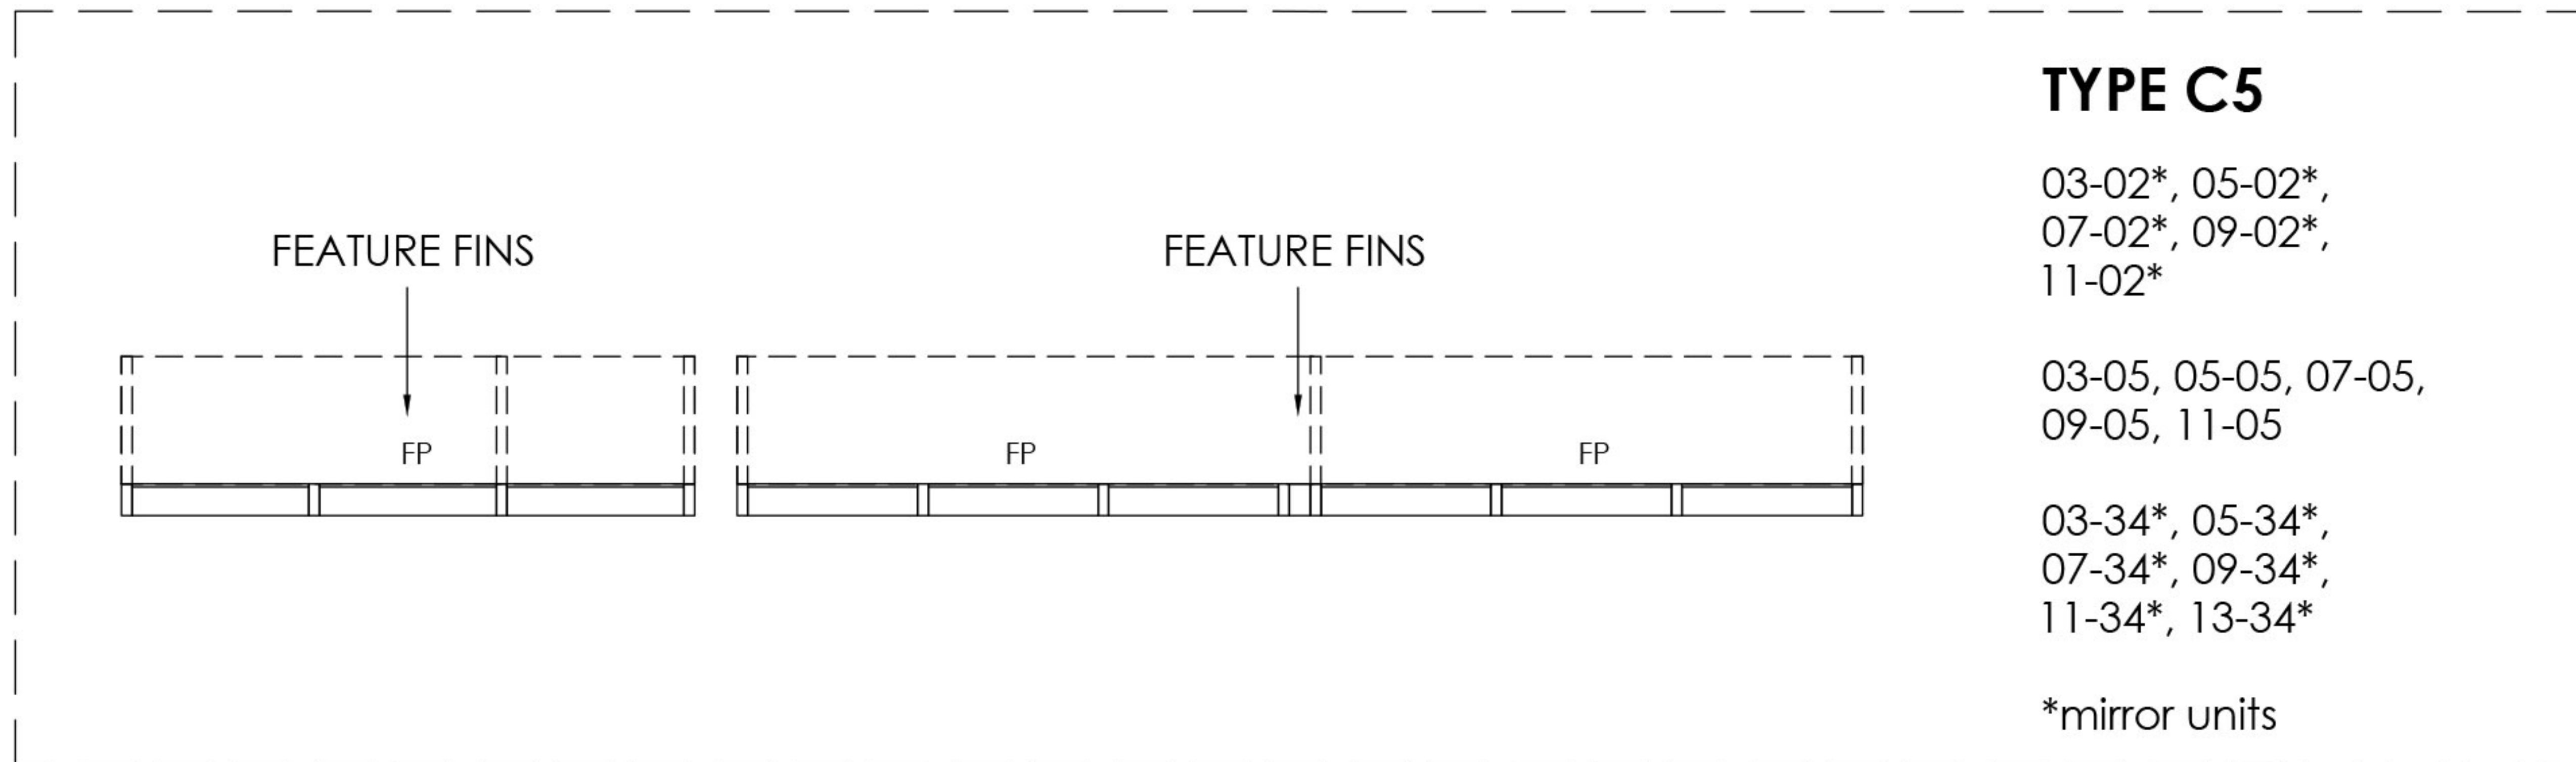

TYPE C5a

02-10, 04-10, 06-10,
08-10, 10-10

FP - FIXED WINDOW PANEL

TYPE C5

3 - BEDROOM

99 sqm

1066 sqft

FP - FIXED WINDOW PANEL