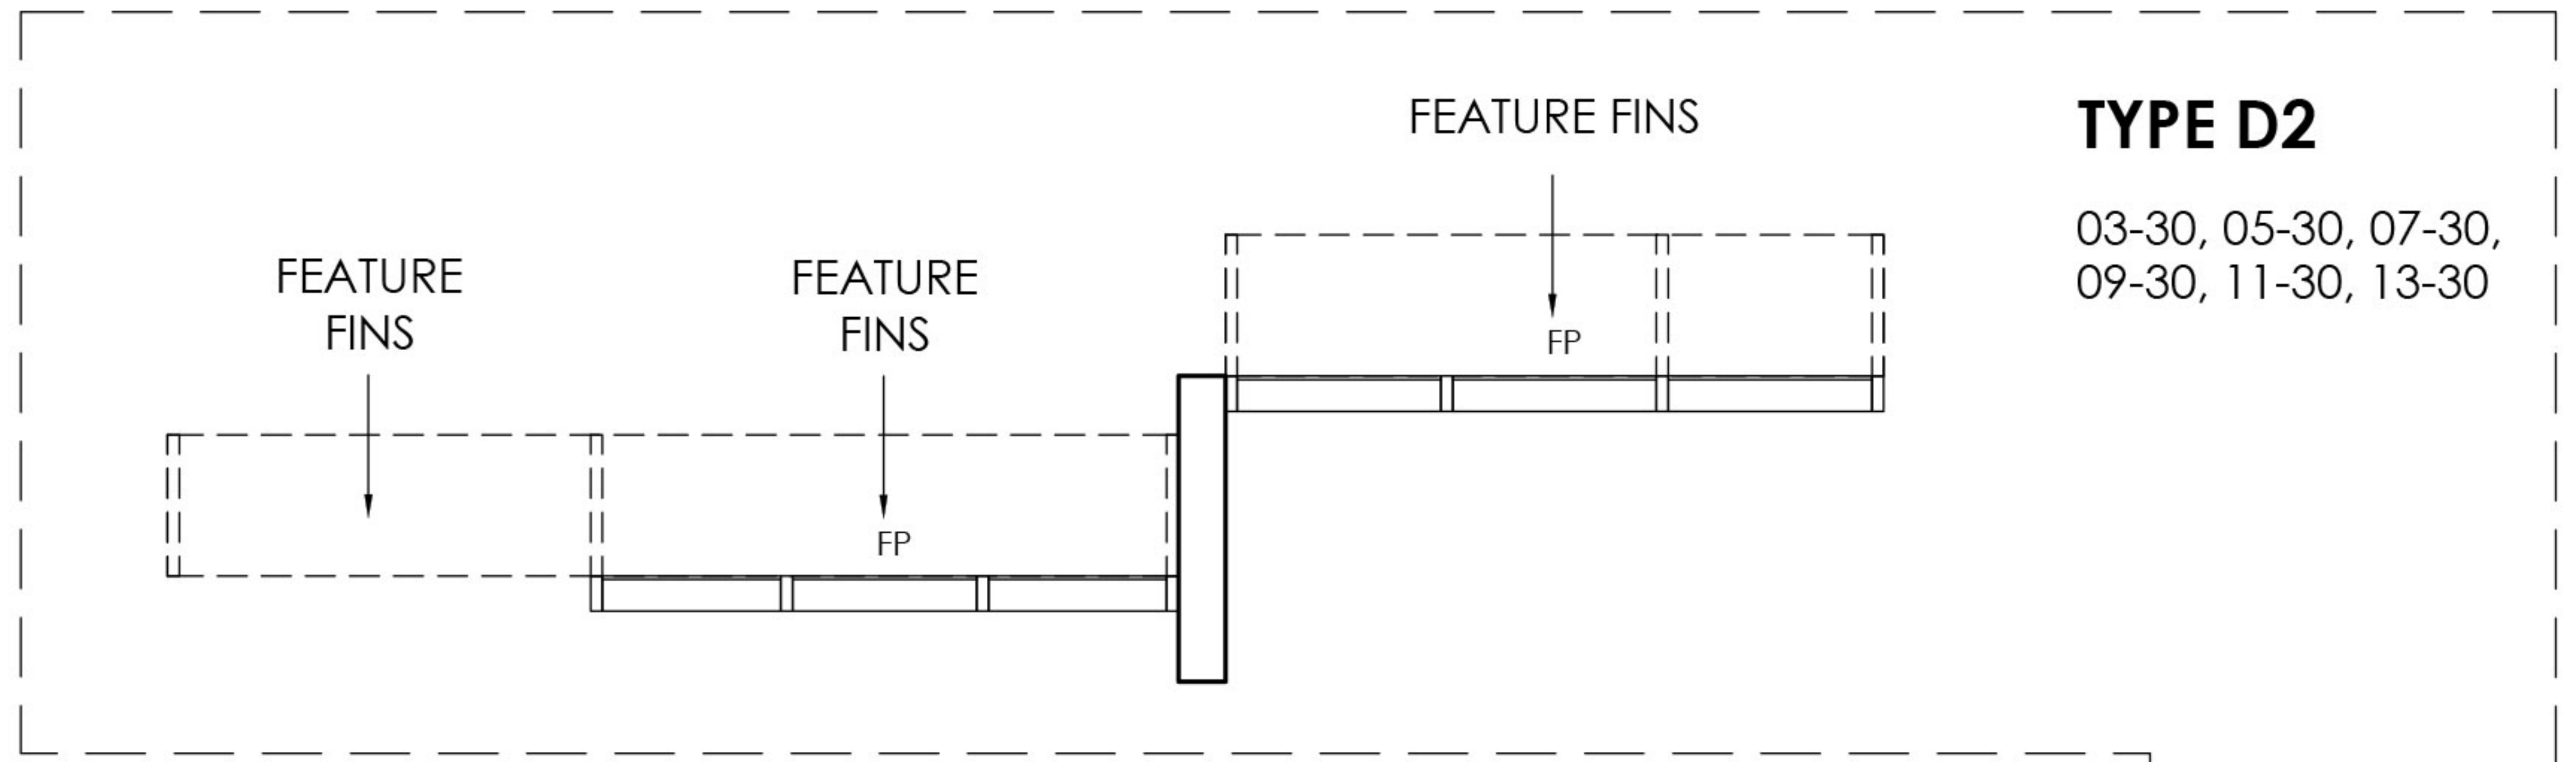

TYPE D2

4 - BEDROOM

130 sqm

1,399 sqft