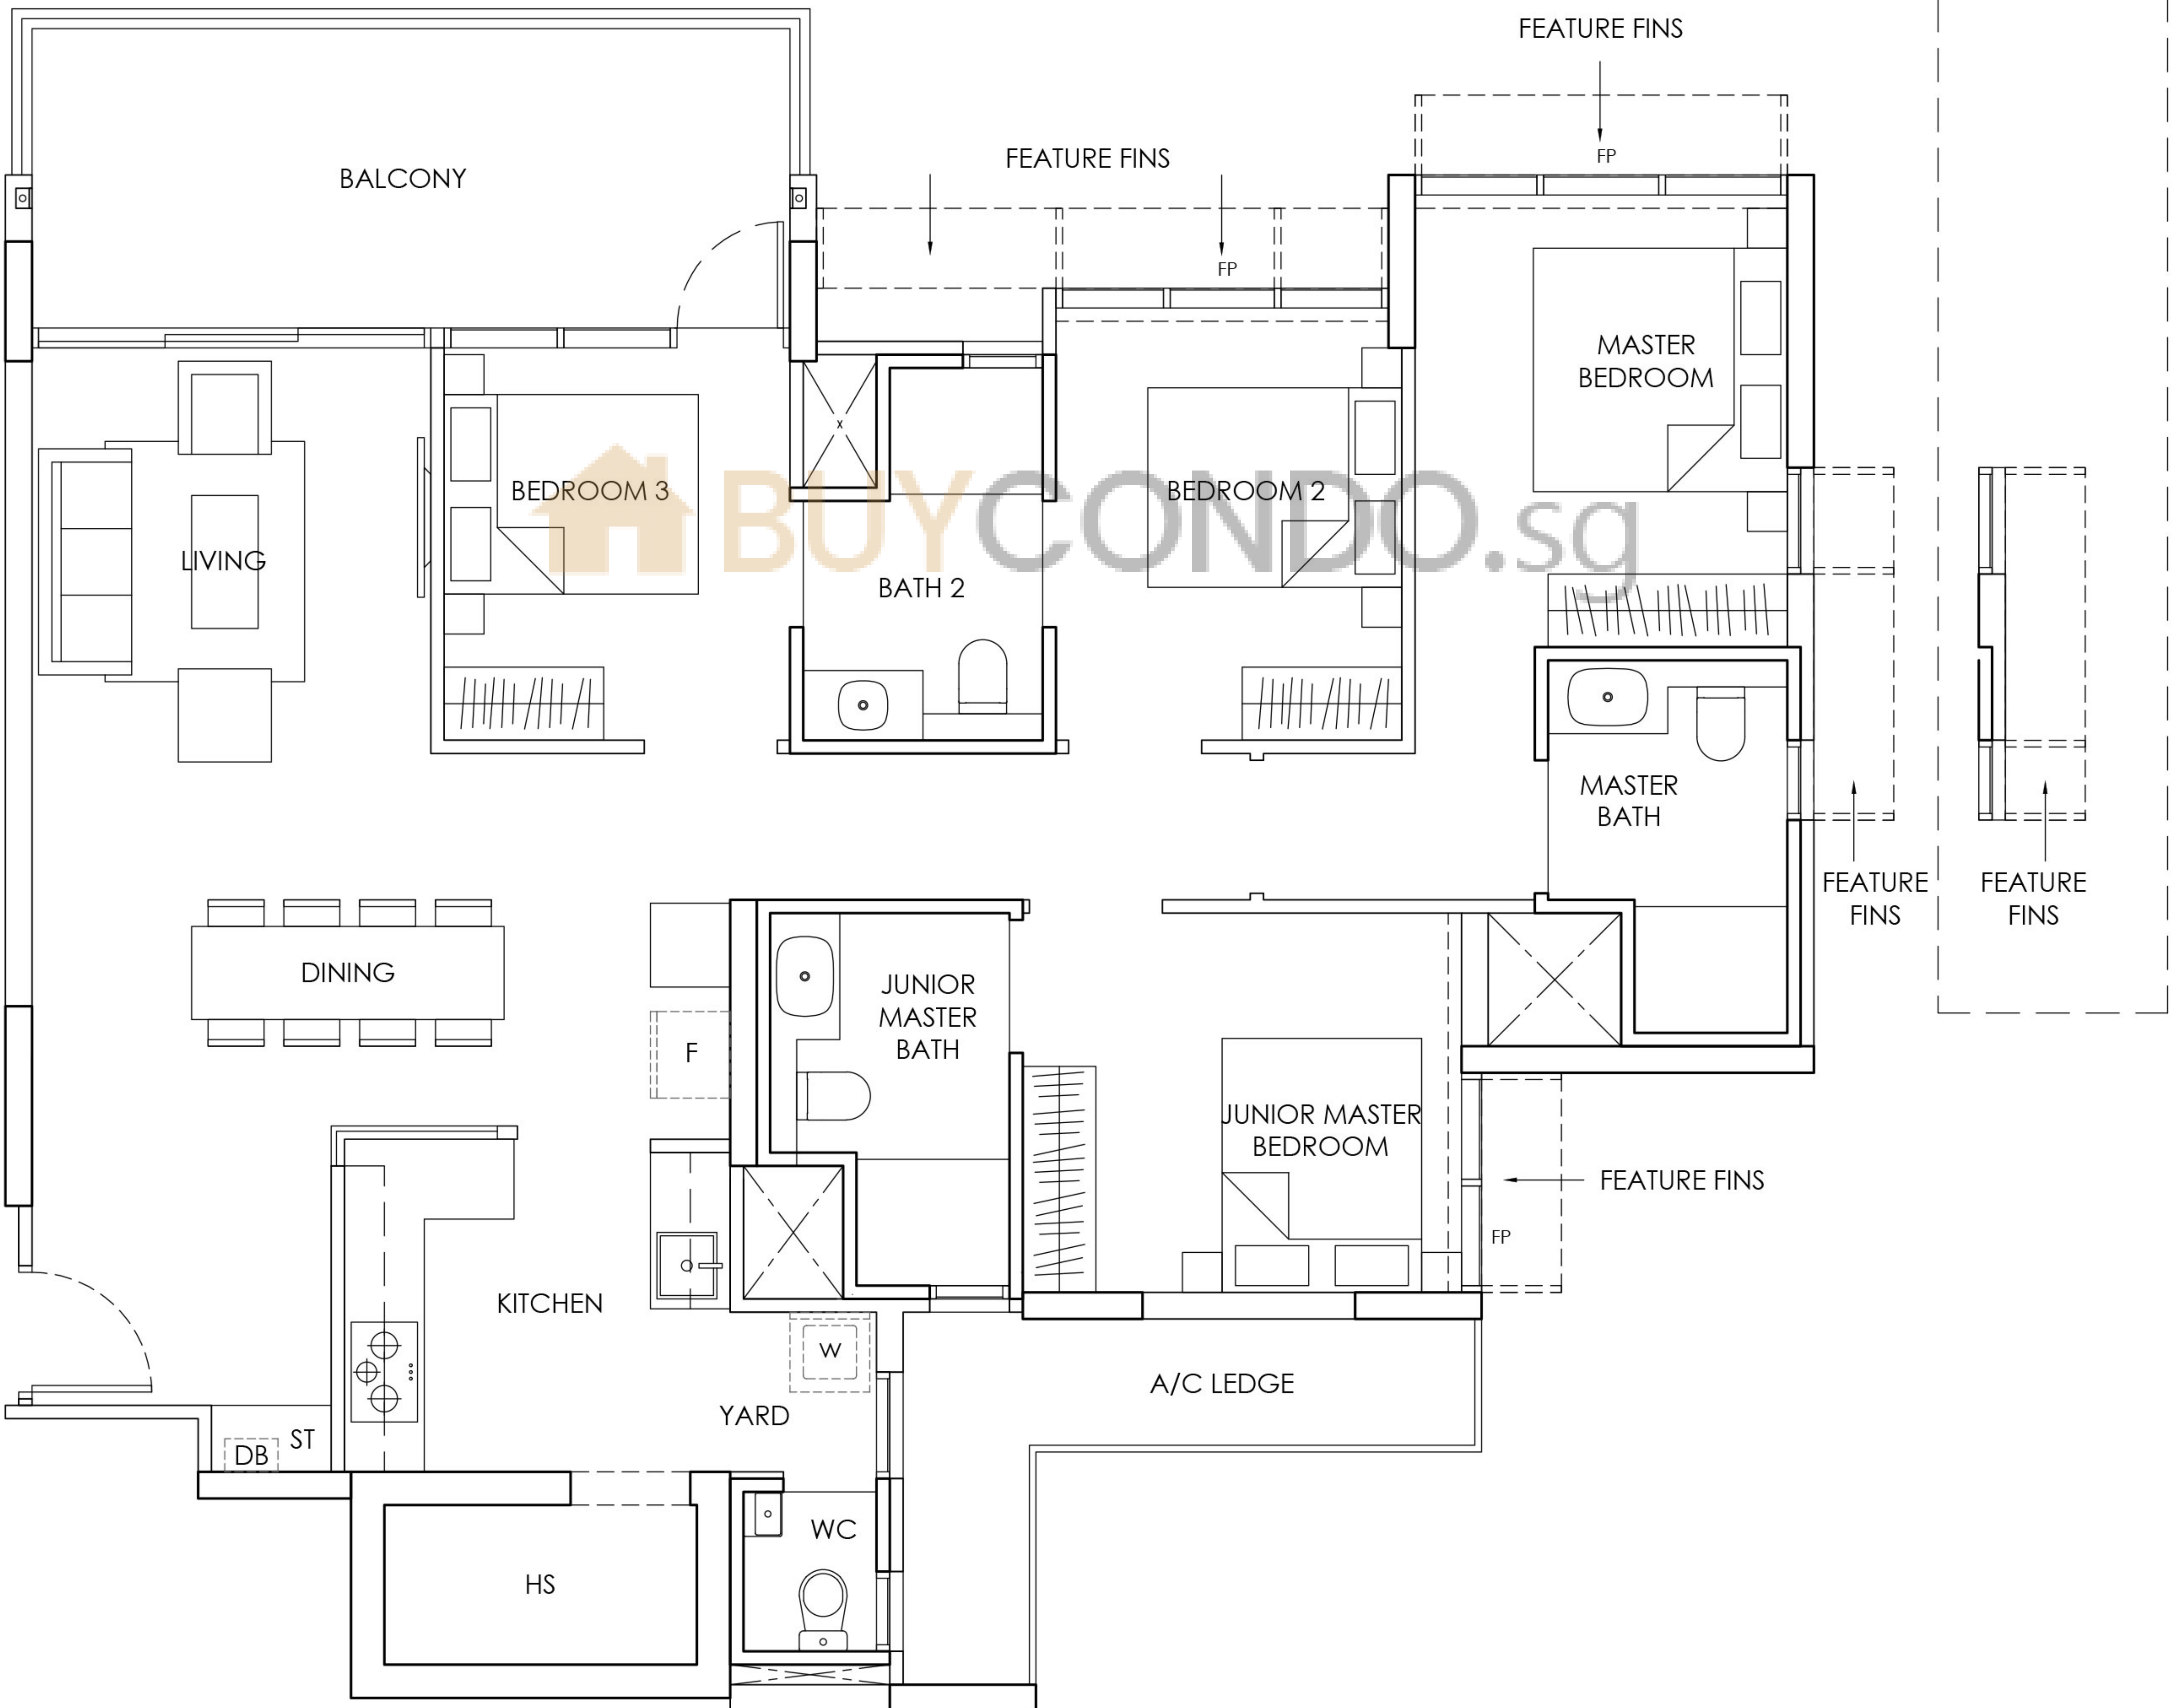

130 sqm

1,399 sqft

TYPE D2

03-30, 05-30, 07-30,
09-30, 11-30, 13-30

TYPE D2

02-30, 04-30, 06-30,
08-30, 10-30, 12-30

FP - FIXED WINDOW PANEL

TYPE D2-P

4 - BEDROOM

130 sqm

1,399 sqft

TYPE D2-P

01-30

FP - FIXED WINDOW PANEL