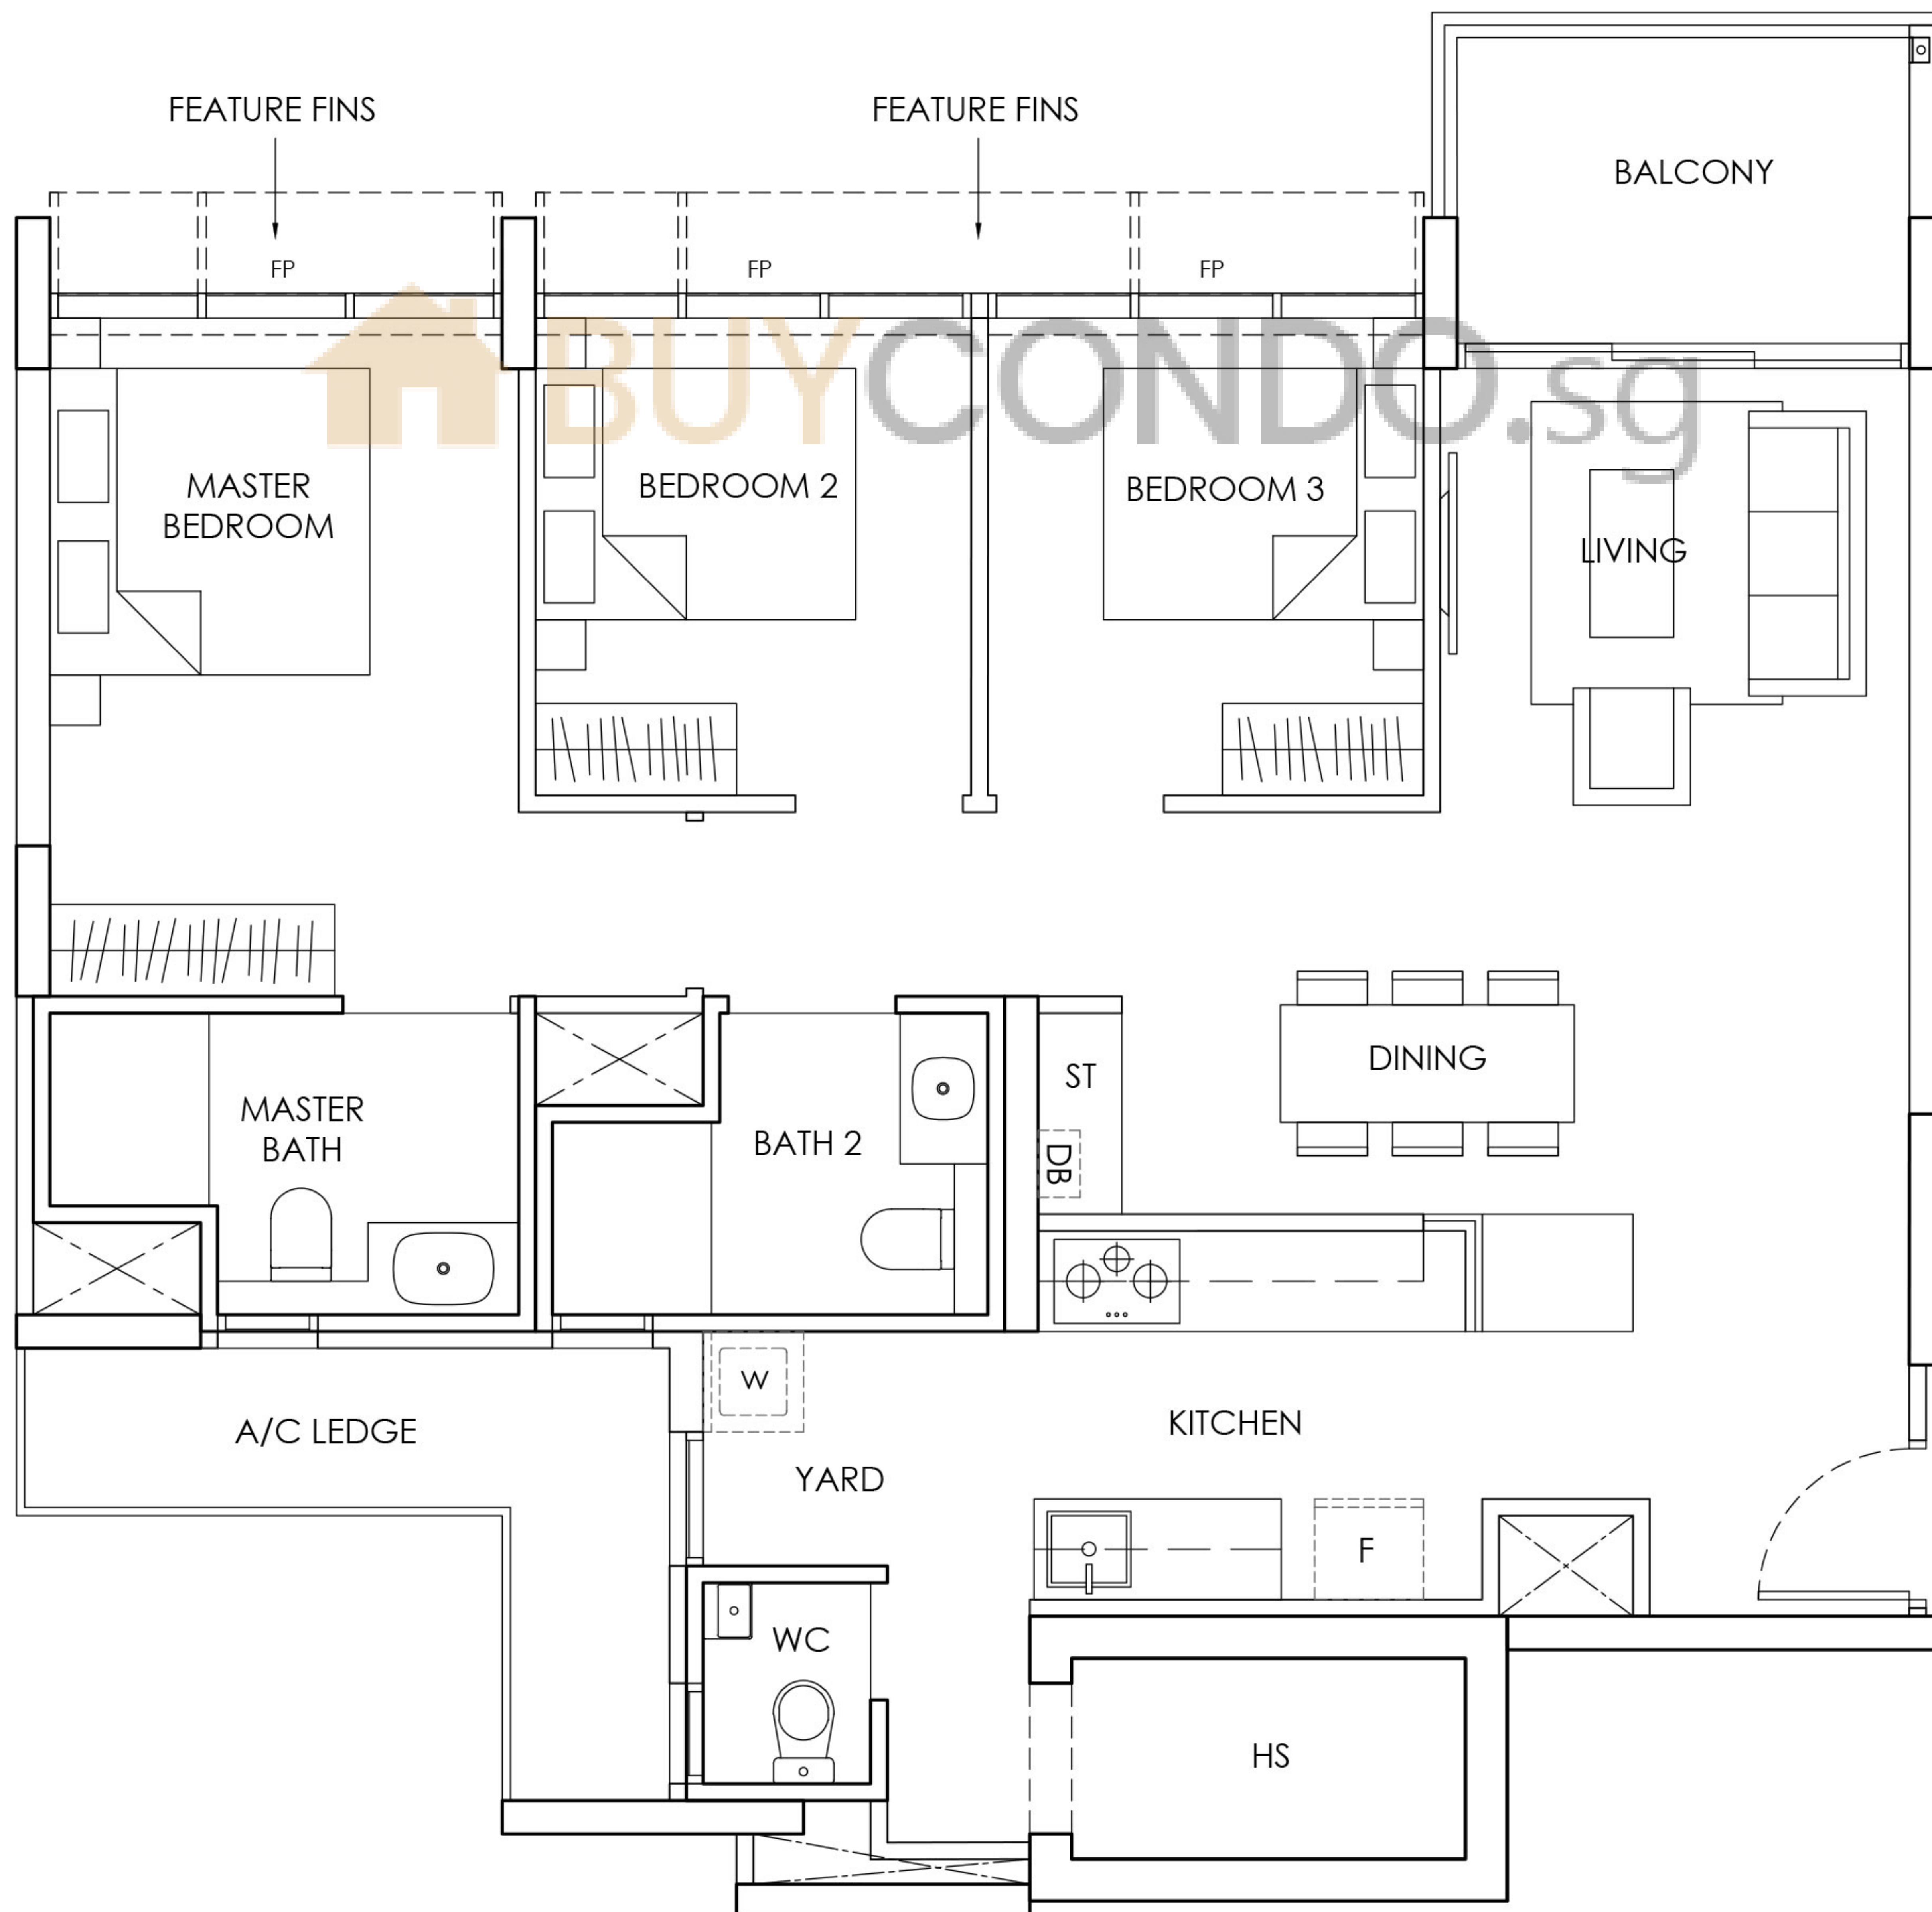

TYPE C5a

02-10, 04-10, 06-10,
08-10, 10-10

FP - FIXED WINDOW PANEL

TYPE C5

3 - BEDROOM

99 sqm

1066 sqft

FP - FIXED WINDOW PANEL