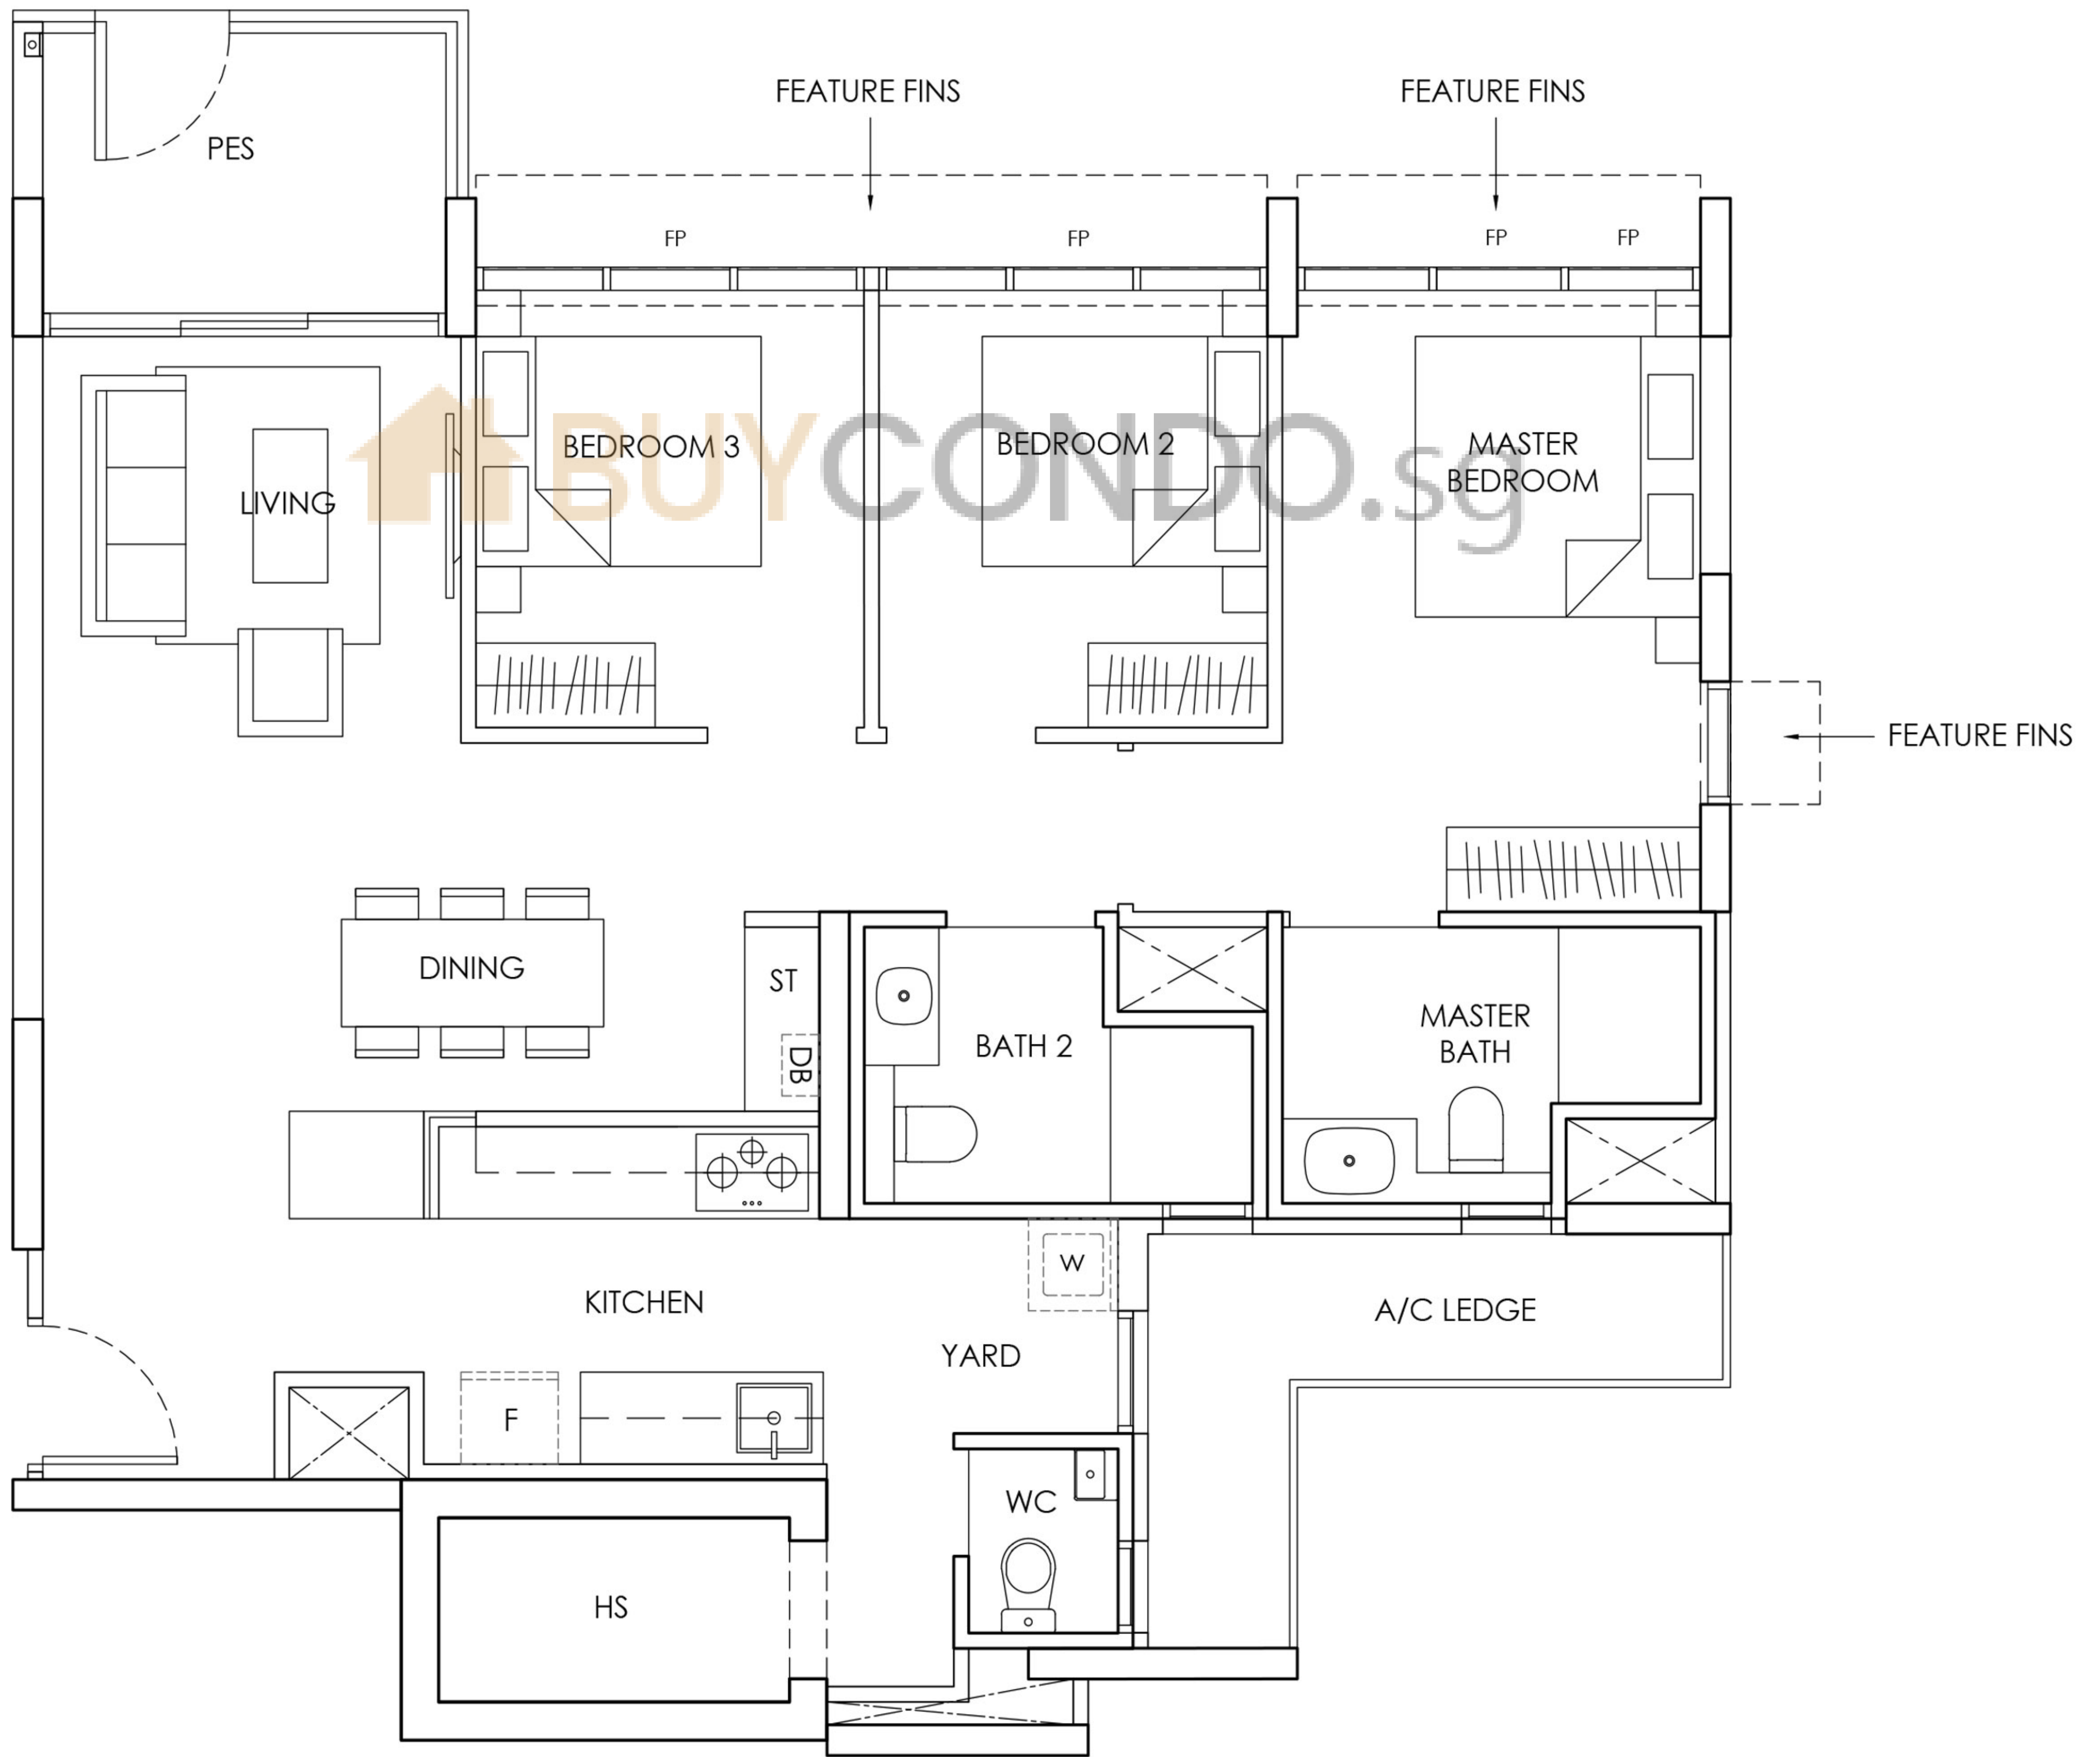

1066 sqft

TYPE C5a-P

01-10

FP - FIXED WINDOW PANEL

TYPE C5a

3 - BEDROOM

99 sqm

1066 sqft