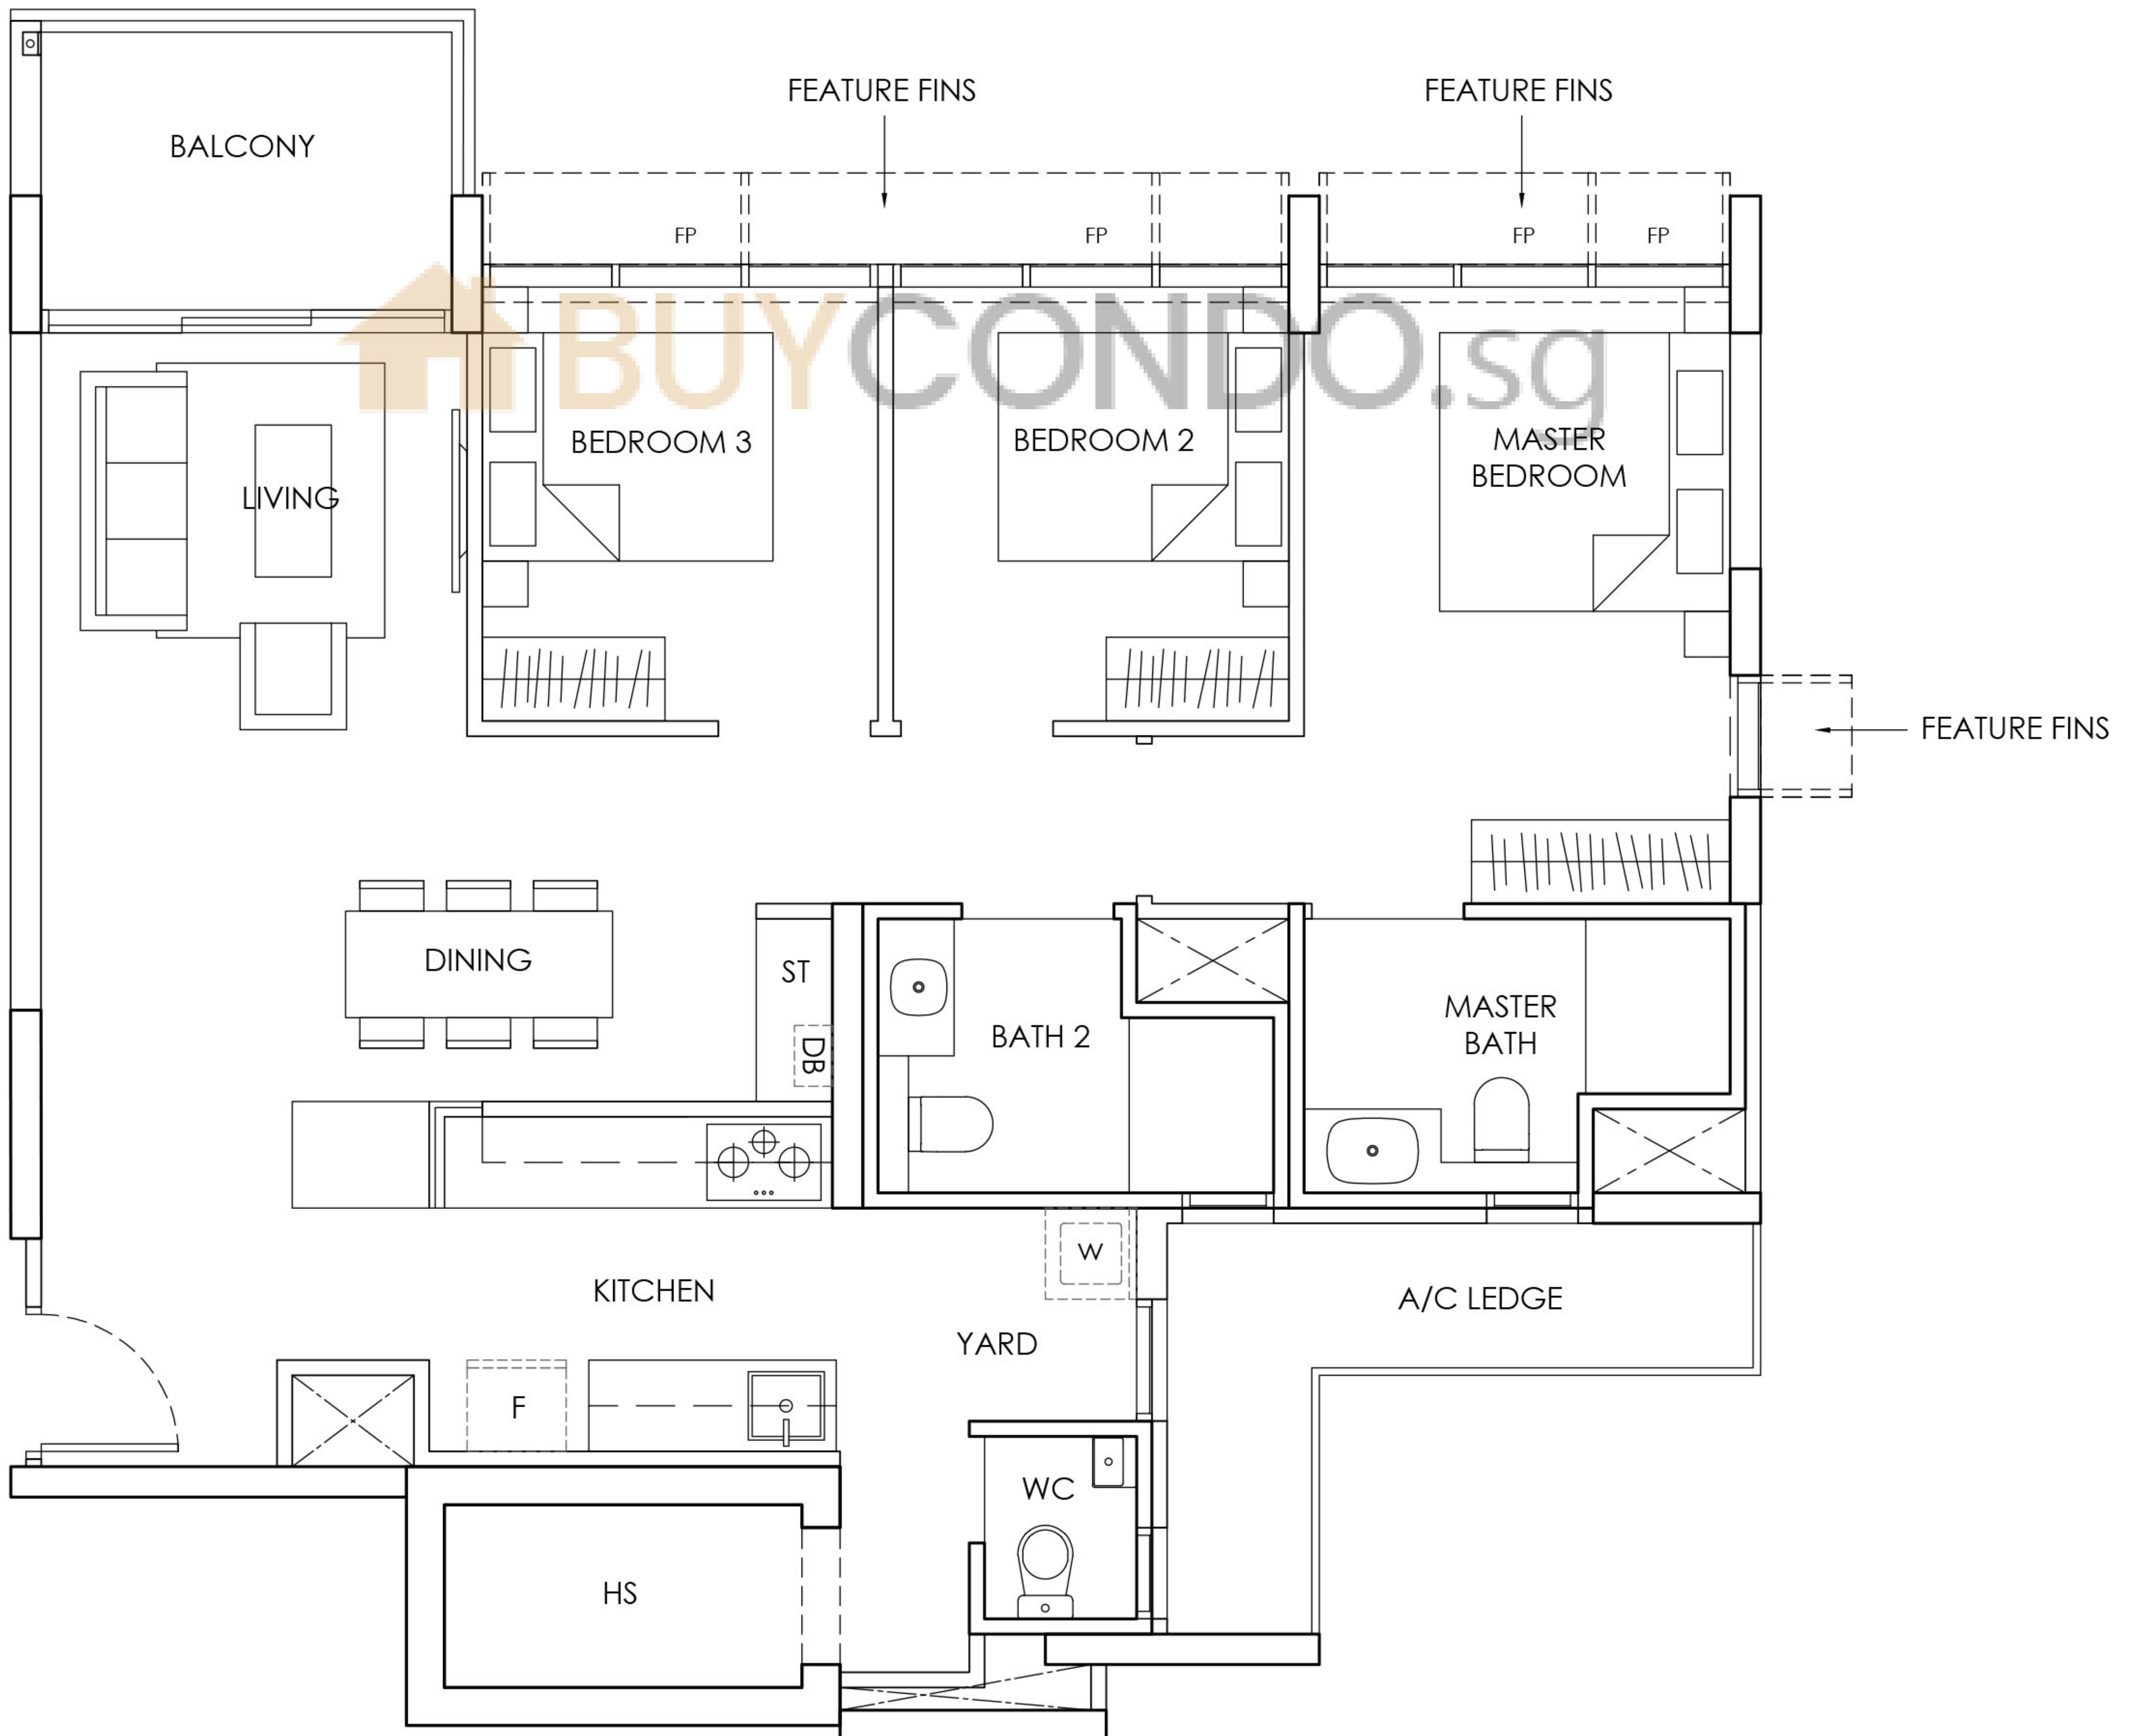

TYPE C5a

02-10, 04-10, 06-10,
08-10, 10-10