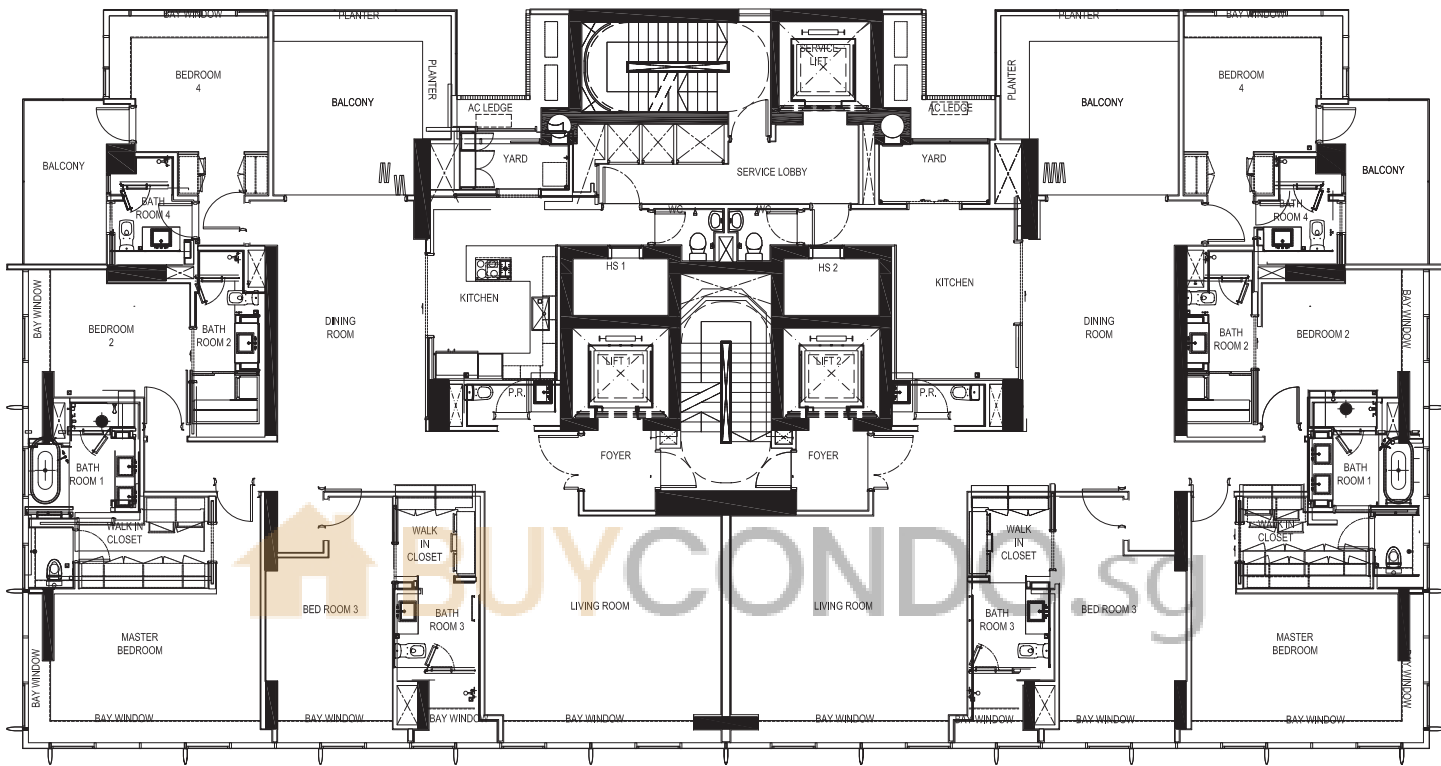

3

bedroom type 三房单元

5th - 23rd Storey
2831 sqft / 263 sqm

5 到 23 层
2831 平方英尺 / 263 平方米

Floor plans are not drawn to scale.
楼层平面图非按实际比例绘制

4

bedroom type 四房单元

25th - 33rd Storey

3057 sqft / 284 sqm

25 到 33 层

3057 平方英尺 / 284 平方米

34th Storey

3574 sqft / 332 sqm

34 层

3574 平方英尺 / 332 平方米

Floor plans are not drawn to scale.
楼层平面图非按实际比例绘制