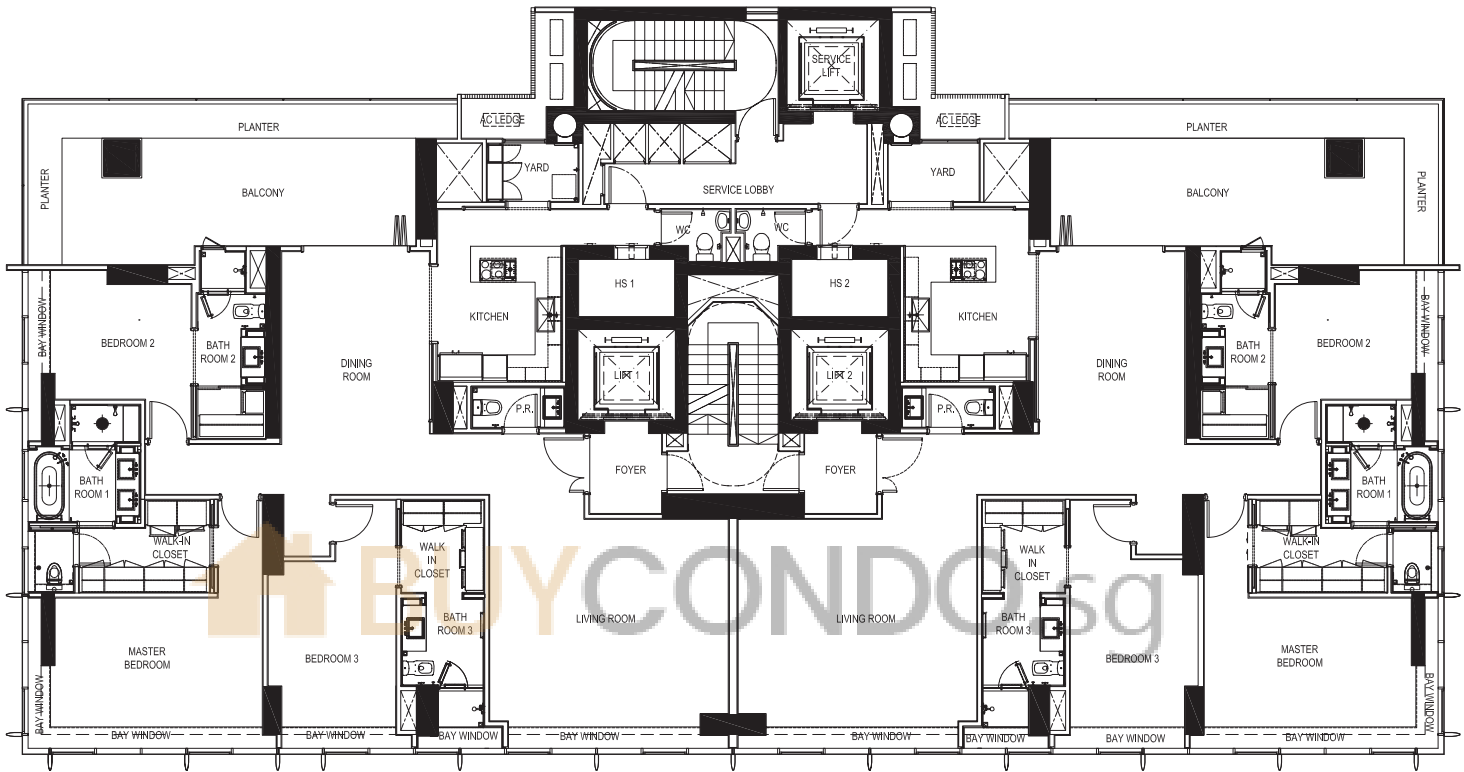

3

bedroom type 三房单元

5th - 23rd Storey
2831 sqft / 263 sqm

5 到 23 层
2831 平方英尺 / 263 平方米

Floor plans are not drawn to scale.
楼层平面图非按实际比例绘制

4

bedroom type 四房单元

25th - 33rd Storey

3057 sqft / 284 sqm

25 到 33 层

3057 平方英尺 / 284 平方米

34th Storey

3574 sqft / 332 sqm

34 层

3574 平方英尺 / 332 平方米

Floor plans are not drawn to scale.
楼层平面图非按实际比例绘制