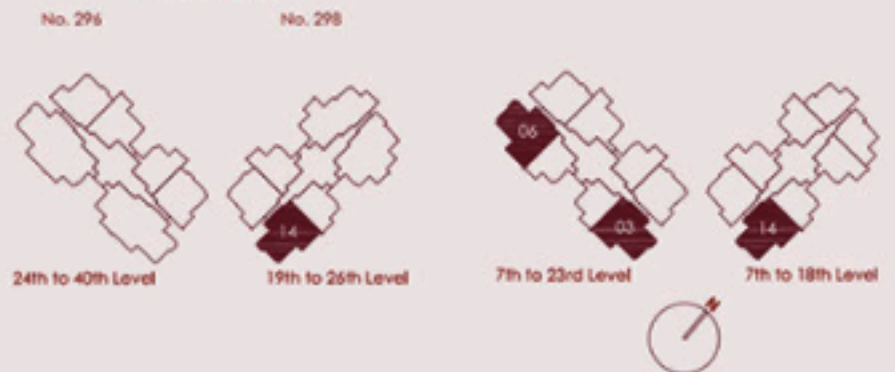

## TYPE C-b

2 Bedroom + Study

- 126 sqm / 1356 sqft #15-06 , #16-06  
#19-06 , #20-06
- 125 sqm / 1346 sqft #07-03 , #08-14 , #11-03  
#17-06 , #21-14
- 124 sqm / 1335 sqft #08-03 , #10-03 , #23-03
- 123 sqm / 1324 sqft #07-14 , #14-06 , #18-06  
#20-14 , #22-14
- 122 sqm / 1313 sqft #09-03 , #19-14 , #23-14

### KEY PLAN