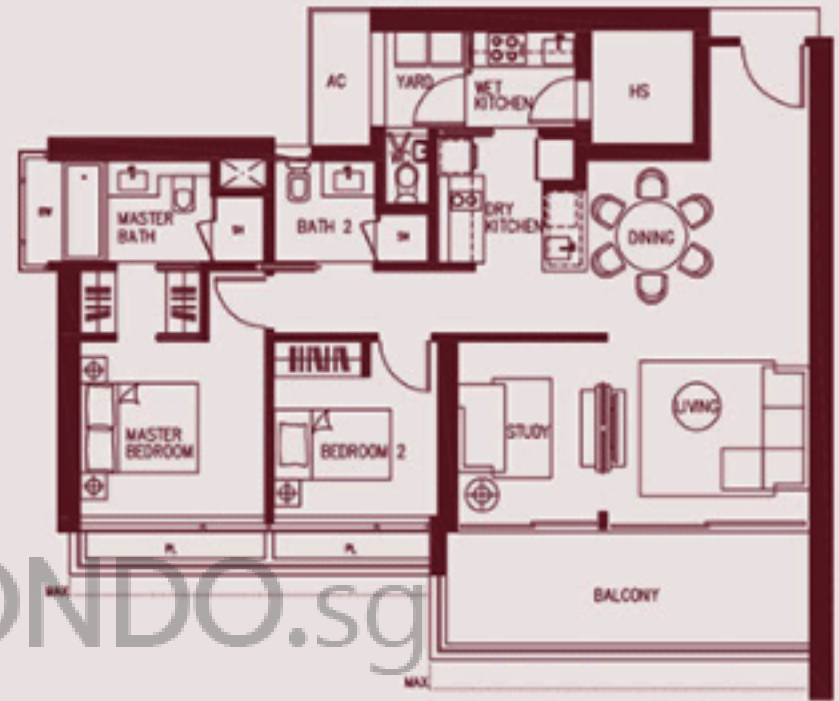

TYPE C-b

2 Bedroom + Study