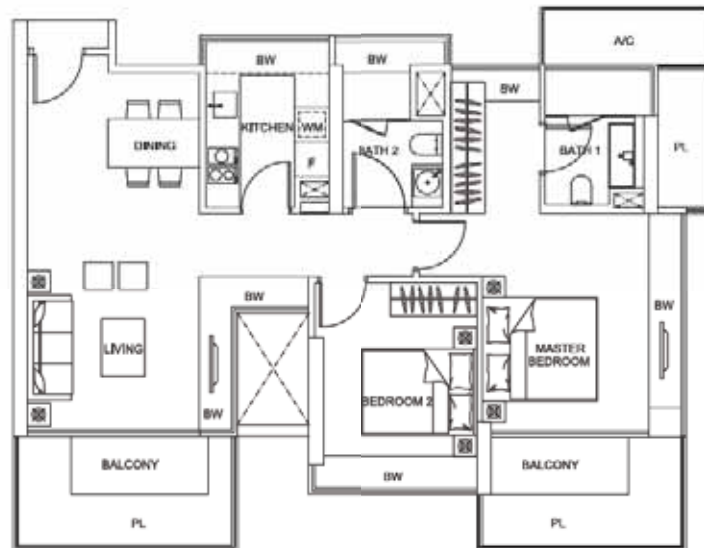

Unit #06-04 to #23-04

49 sq m / 527 sq ft

www.hubuyasindo.sg.com

1 Bedroom

TYPE A2

Unit #25-04 to #28-04

50 sq m / 538 sq ft

2 Bedroom

TYPE B1

Unit #06-06 to #19-06
96 sq m / 1033 sq ft

www.hutobuycondo.sg.com

2 Bedroom

TYPE B2

Unit #06-05 to #19-05
97 sq m / 1044 sq ft

2 Bedroom

TYPE B3