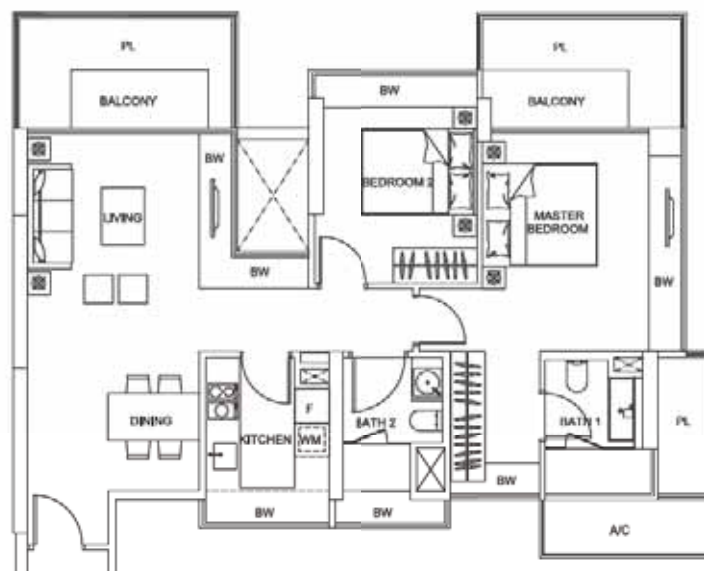

TYPE B1

Unit #06-06 to #19-06
96 sq m / 1033 sq ft

www.hutobuycondo.sg.com

2 Bedroom

TYPE B2

Unit #06-05 to #19-05
97 sq m / 1044 sq ft

2 Bedroom

TYPE B3

Unit #06-03 to #19-03
100 sq m / 1076 sq ft

www.hubuyasindo.sg.com

3 Bedroom

TYPE C1

Unit #06-02 to #19-02
145 sq m / 1561 sq ft

3 Bedroom + Study

TYPE C1S

Unit #20-02 to #23-02
150 sq m / 1615 sq ft