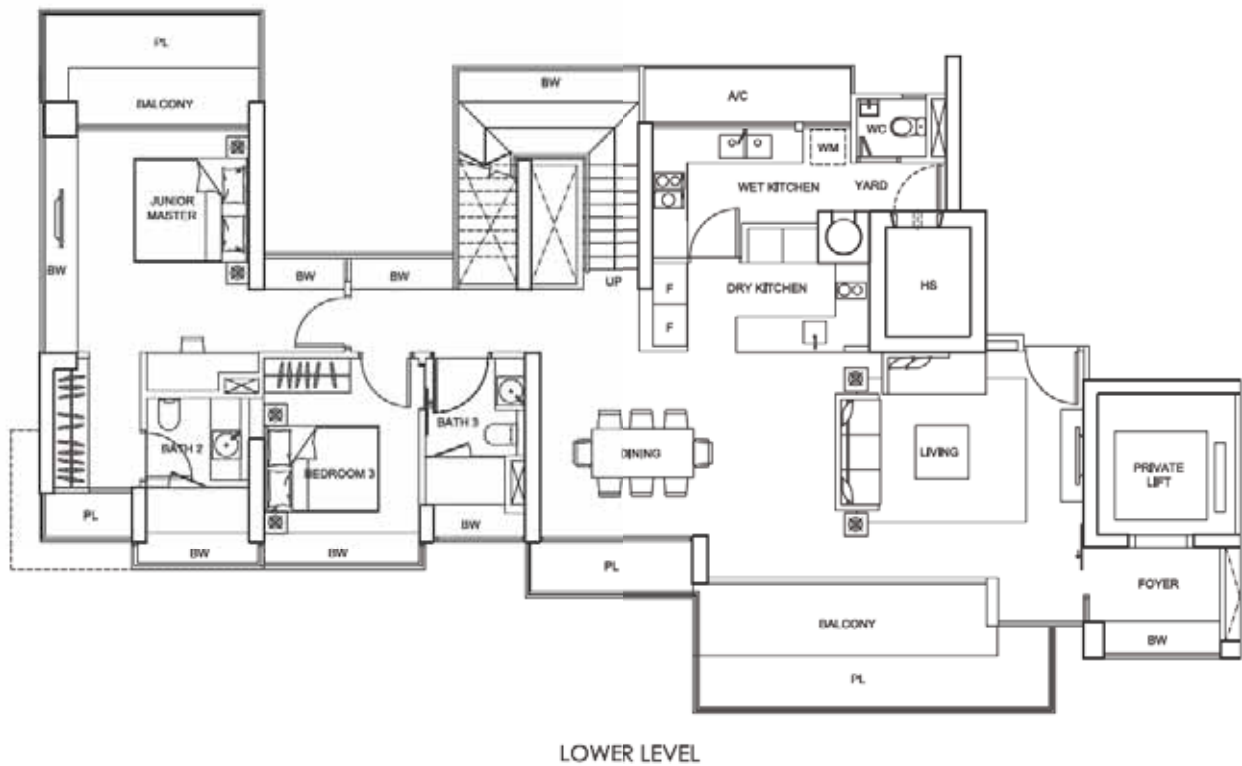

243 sq m / 2616 sq ft

4 Bedroom Duplex

TYPE DP2

Unit #25-01 to #27-01

282 sq m / 3035 sq ft

Penthouse

TYPE PH1

Unit #29-03