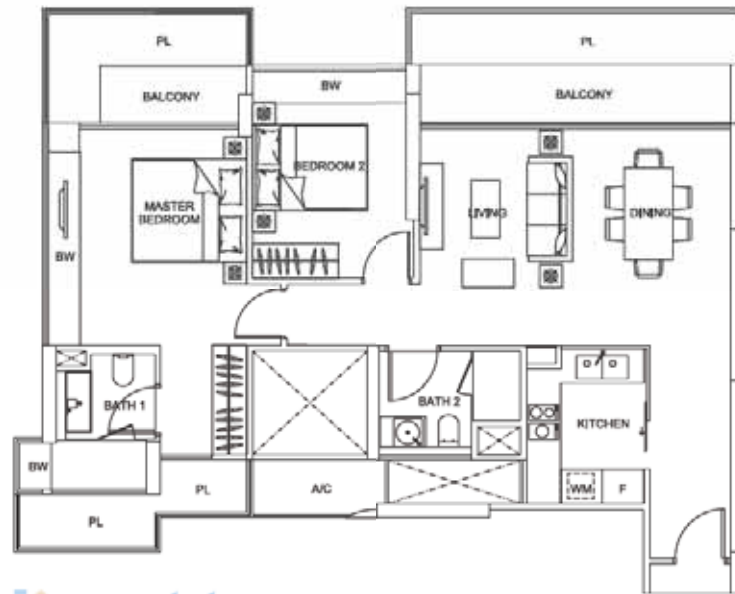

TYPE B1

Unit #06-06 to #19-06
96 sq m / 1033 sq ft

www.hutobuycondo.sg.com

2 Bedroom

TYPE B2

Unit #06-05 to #19-05
97 sq m / 1044 sq ft

2 Bedroom

TYPE B3

Unit #06-03 to #19-03
100 sq m / 1076 sq ft

www.hubuyasindo.sg.com

3 Bedroom

TYPE C1

Unit #06-02 to #19-02
145 sq m / 1561 sq ft

3 Bedroom + Study

TYPE C1S

Unit #20-02 to #23-02
150 sq m / 1615 sq ft