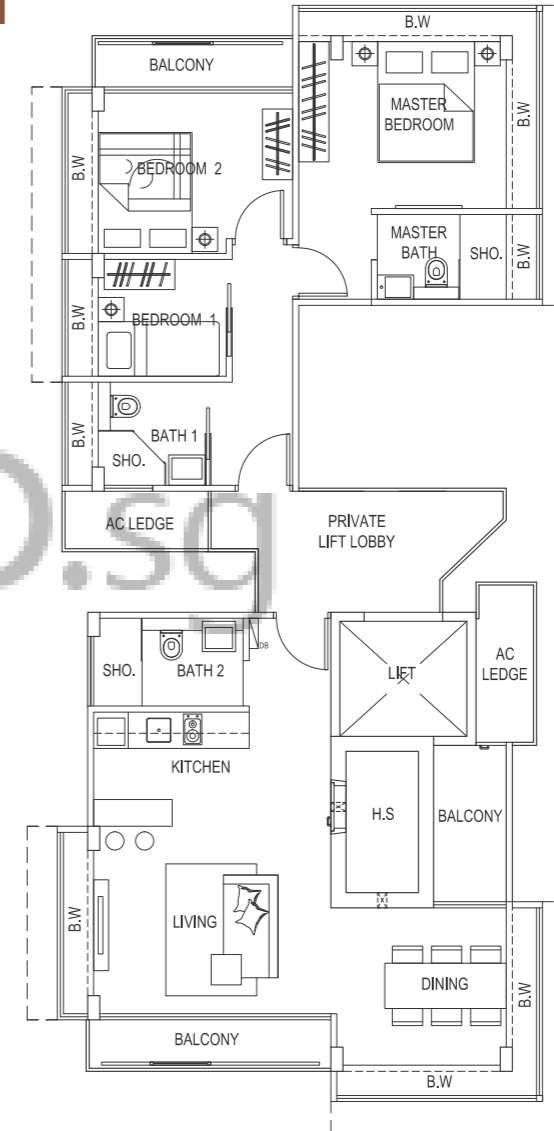

Type A

67 sqm / 721 sqft

2 Bedrooms
Unit | 01-01 |

Type B

57 sqm / 614 sqft

2 Bedrooms
Unit | 02-01 | 05-01 |
 | 03-01 | 06-01 |
 | 04-01 | 07-01 |

Scale 1:100

Scale 1:100

Type B1

51 sqm / 550 sqft

2 Bedrooms

Unit	02-02	05-02
	03-02	06-02
	04-02	07-02

Type C

112 sqm / 1205 sqft

3 Bedrooms

Unit	08-01
	09-01

Scale 1:100

Scale 1:125

Penthouse

Lower - 113 sqm / 1216 sqft

5 Bedrooms
Unit | 10-01 |

LOWER

Scale 1 : 125

Upper - 91 sqm / 980 sqft

UPPER

Scale 1 : 125