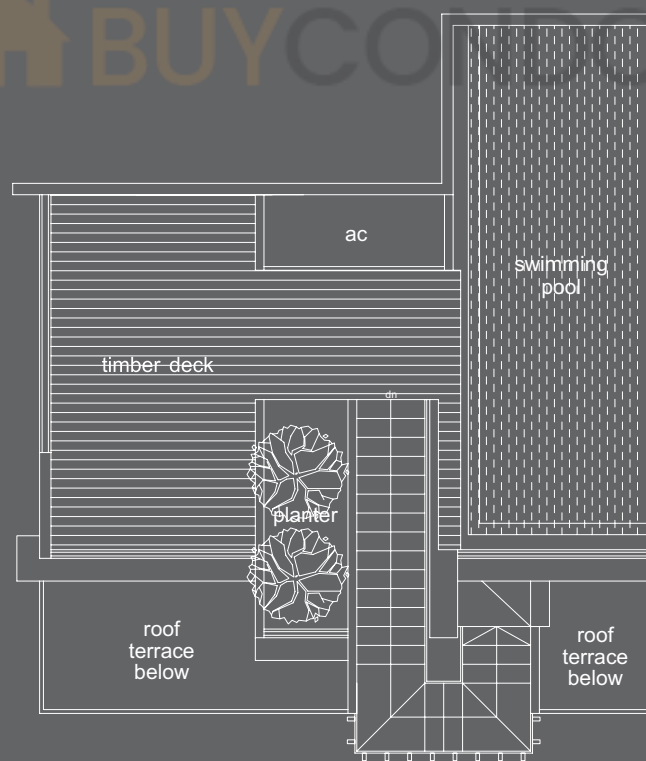

UPPER STOREY