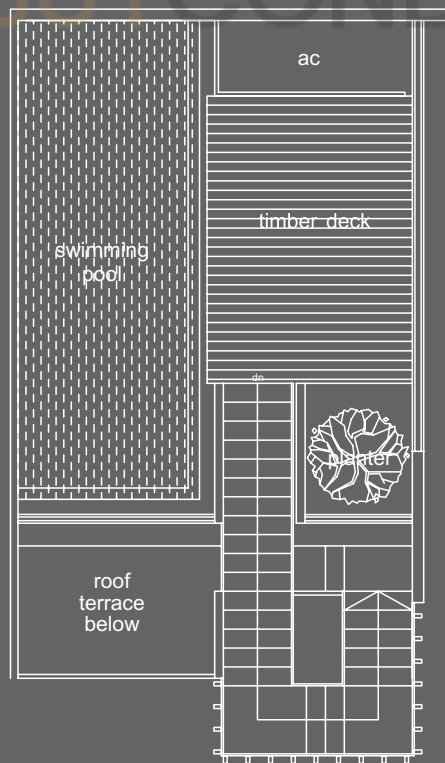

#16-03

LOWER STOREY

UPPER STOREY

Type **PHD**

2 bdrm
1087 sq ft

#16-04

LOWER STOREY

UPPER STOREY

Type **PHE**

1+1 bdrm

990 sq ft

#16-05

LOWER STOREY

UPPER STOREY

Type **PHF**

1+1 bdrm