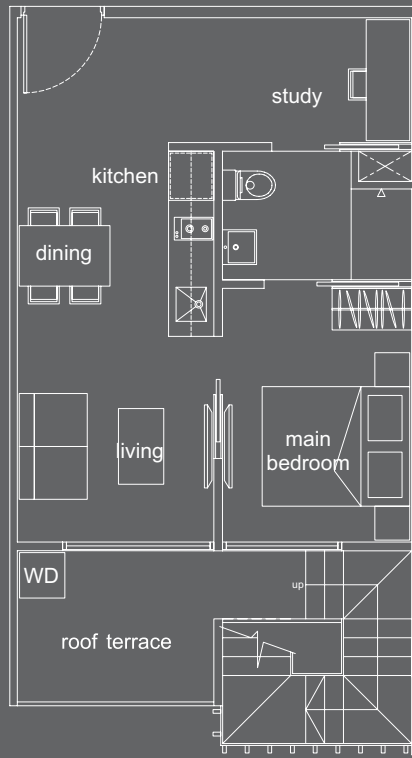

LOWER STOREY

UPPER STOREY

Type **PHH**

1+1 bdrm

1044 sq ft

#16-08

LOWER STOREY

UPPER STOREY