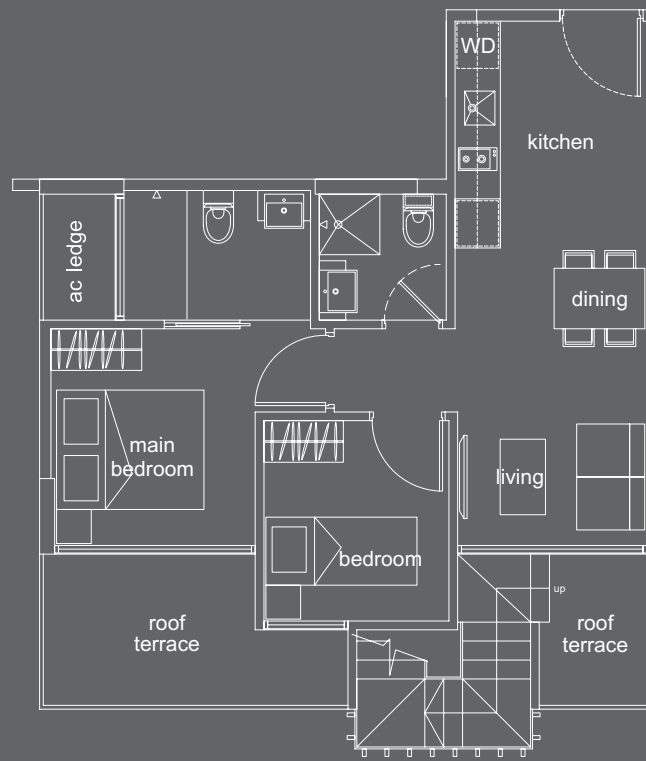

Type **PHI**

2 bdrm
1238 sq ft

#16-09

LOWER STOREY