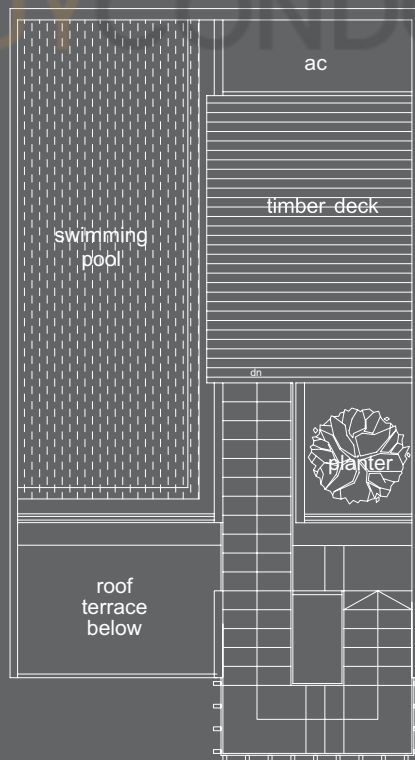

Type **PHE**

1+1 bdrm

990 sq ft

#16-05

LOWER STOREY

UPPER STOREY

Type **PHF**

1+1 bdrm

1001 sq ft

#16-06

LOWER STOREY

UPPER STOREY

Type **PHG**

2+1 bdrm

1216 sq ft

#16-07