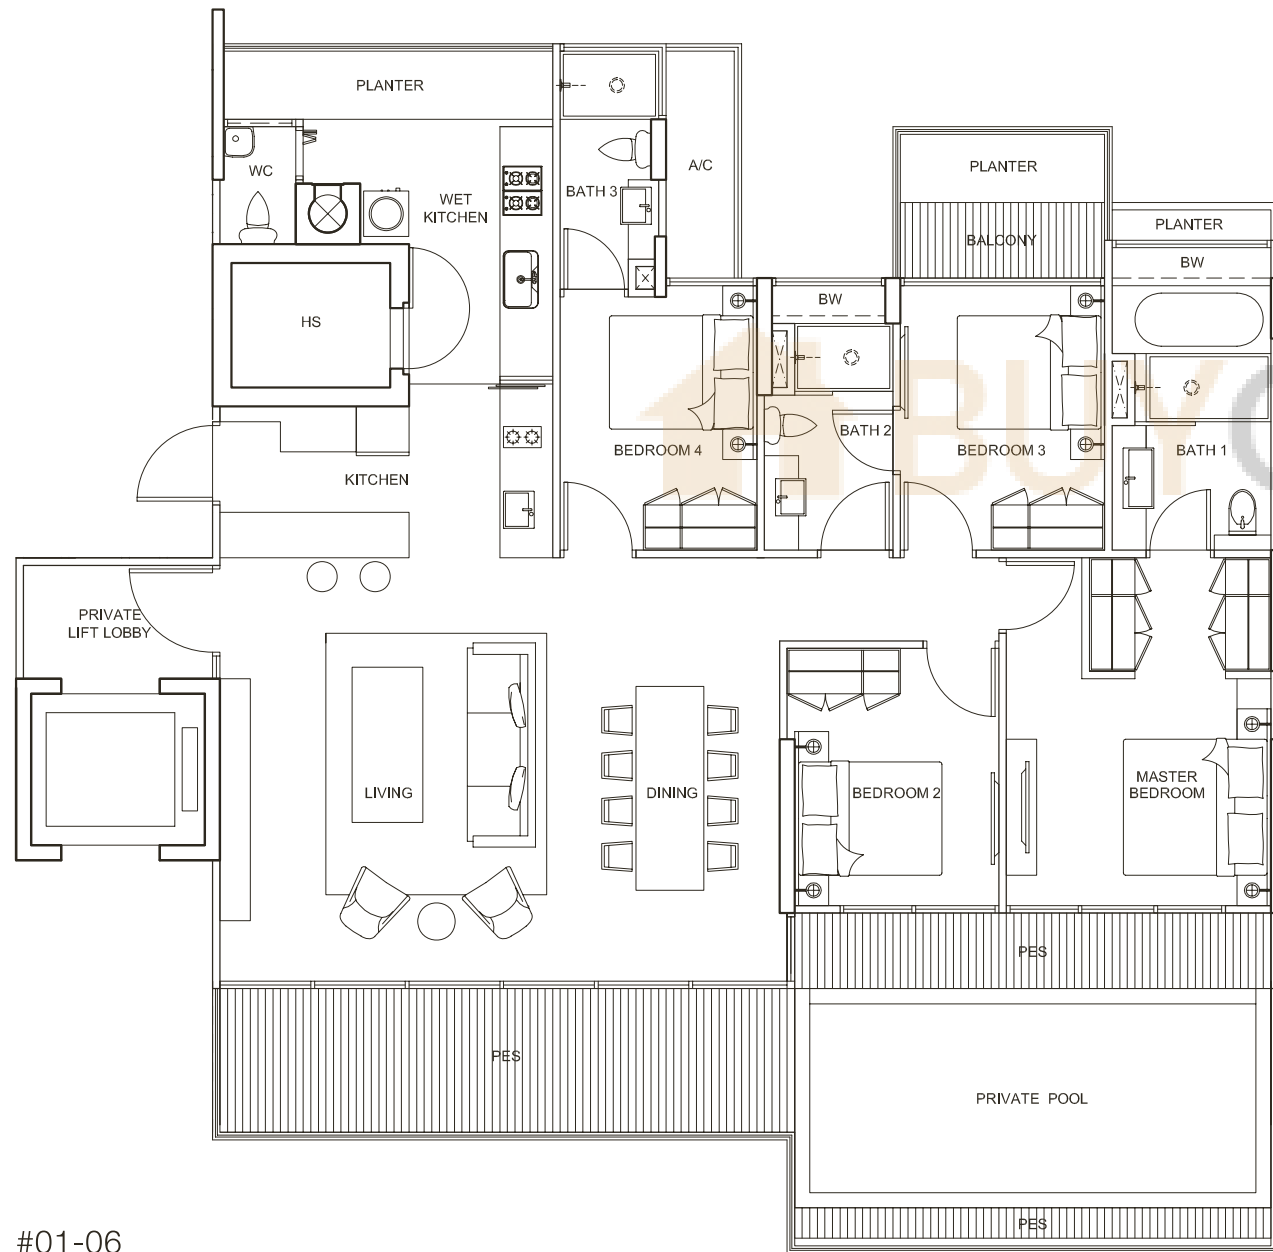

### Type D2 (P)

201 sq m (2164 sq ft)  
4 Bedroom B

#01-06

### Type D2

178 sq m (1916 sq ft)  
4 Bedroom B

#02-06 to #04-06