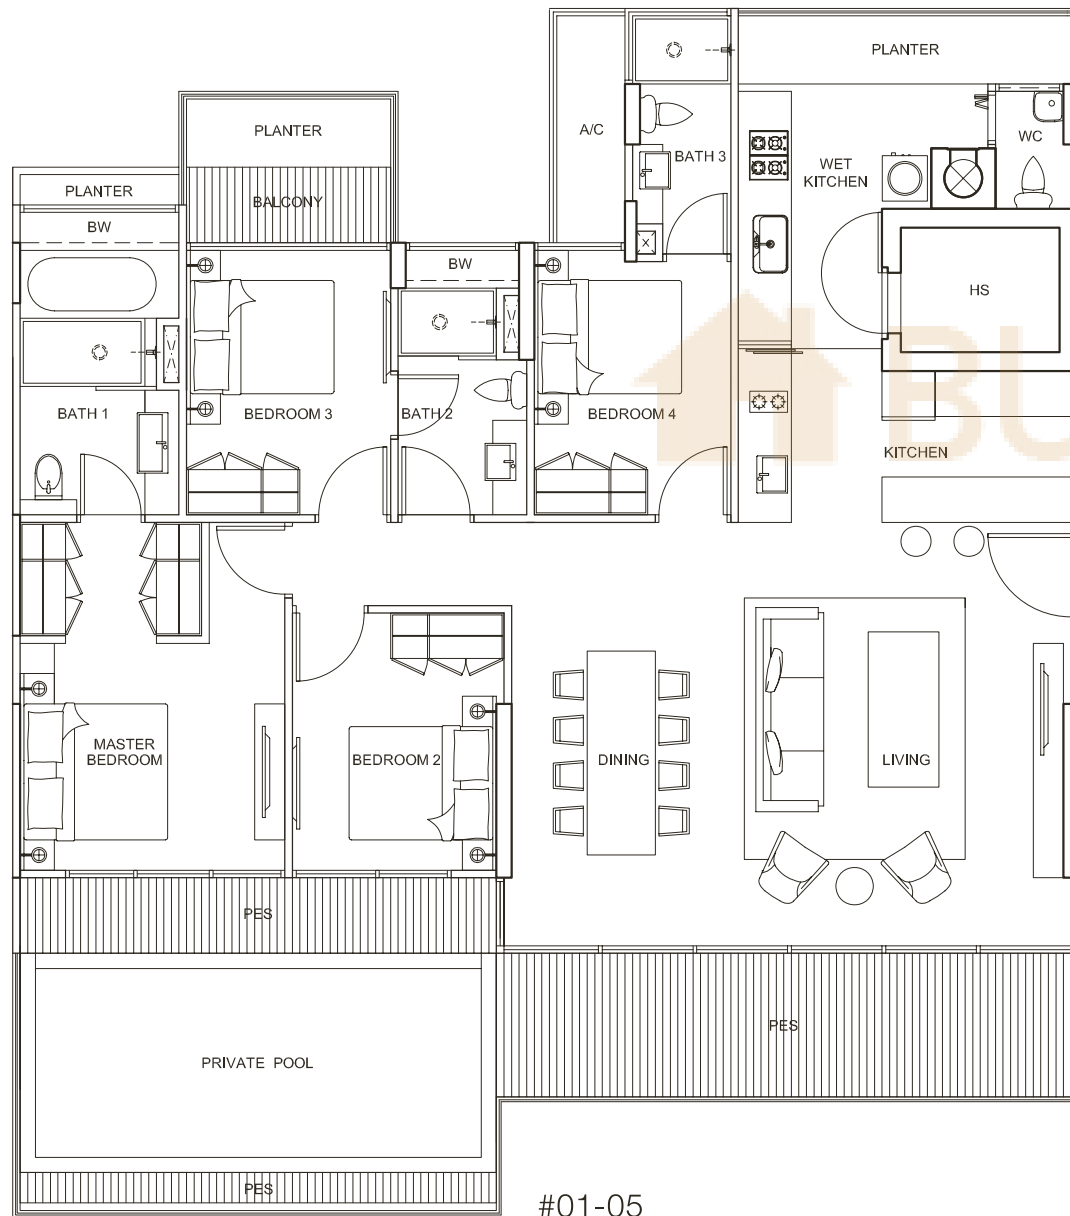

### Type D1 (P)

196 sq m (2110 sq ft)  
4 Bedroom A

### Type D1

179 sq m (1927 sq ft)  
4 Bedroom A