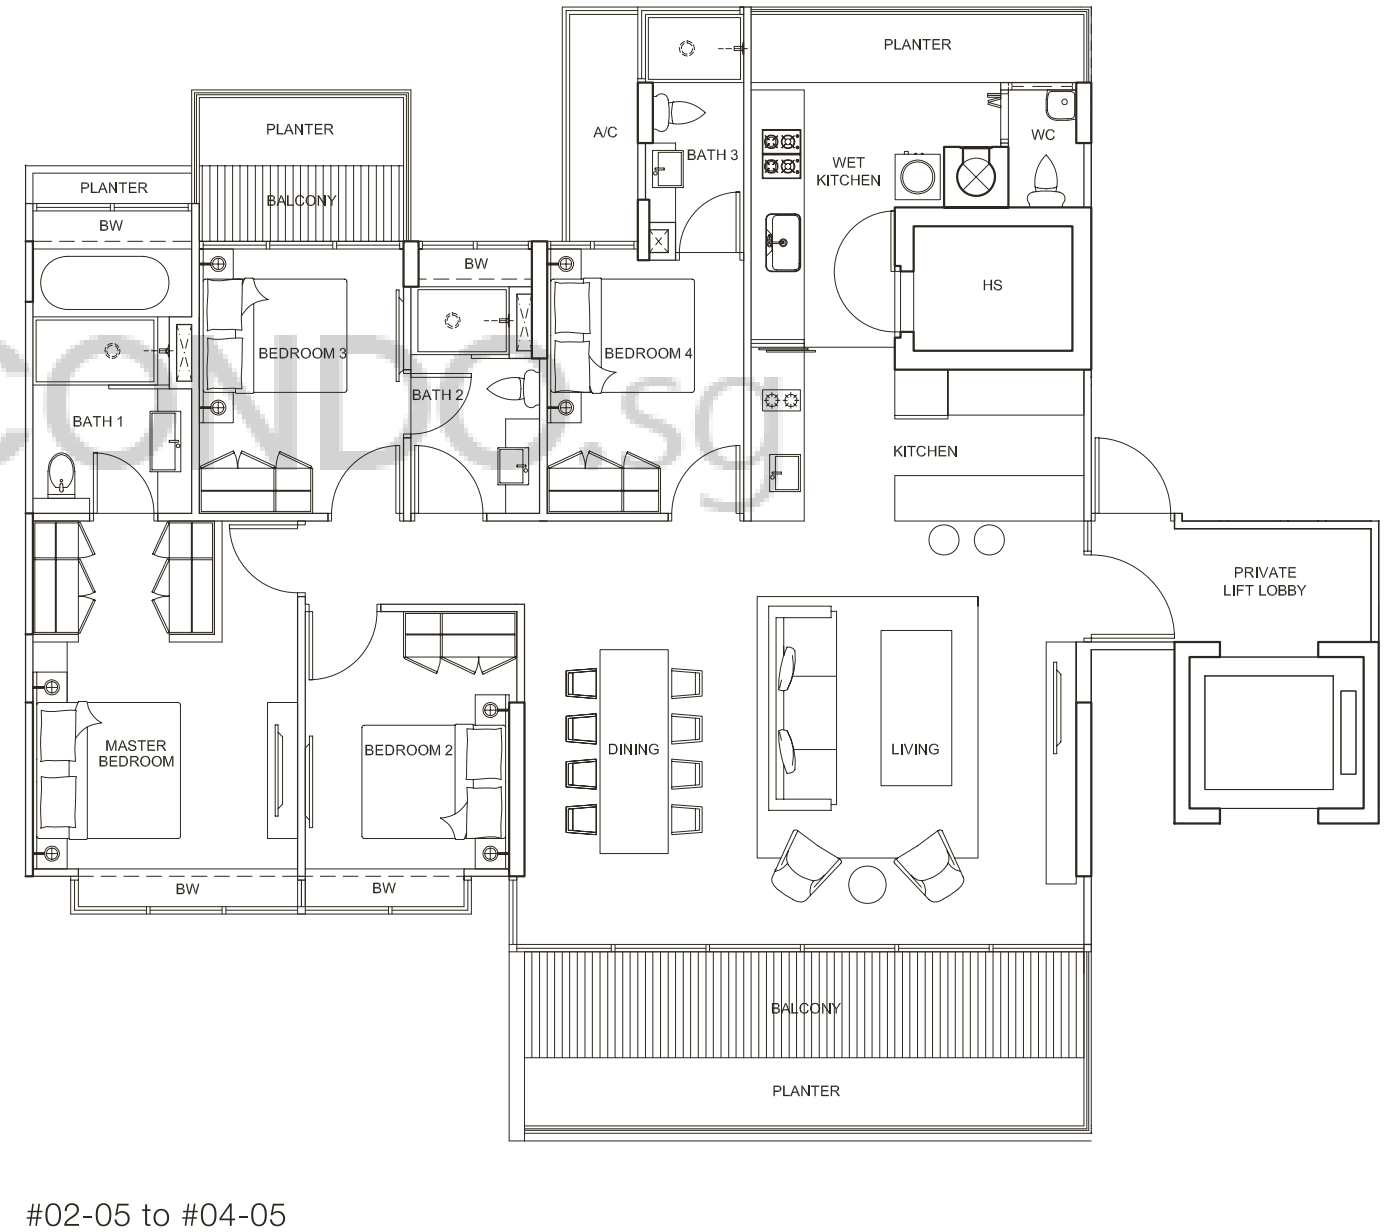

### Type D1 (P)

196 sq m (2110 sq ft)  
4 Bedroom A

### Type D1

179 sq m (1927 sq ft)  
4 Bedroom A