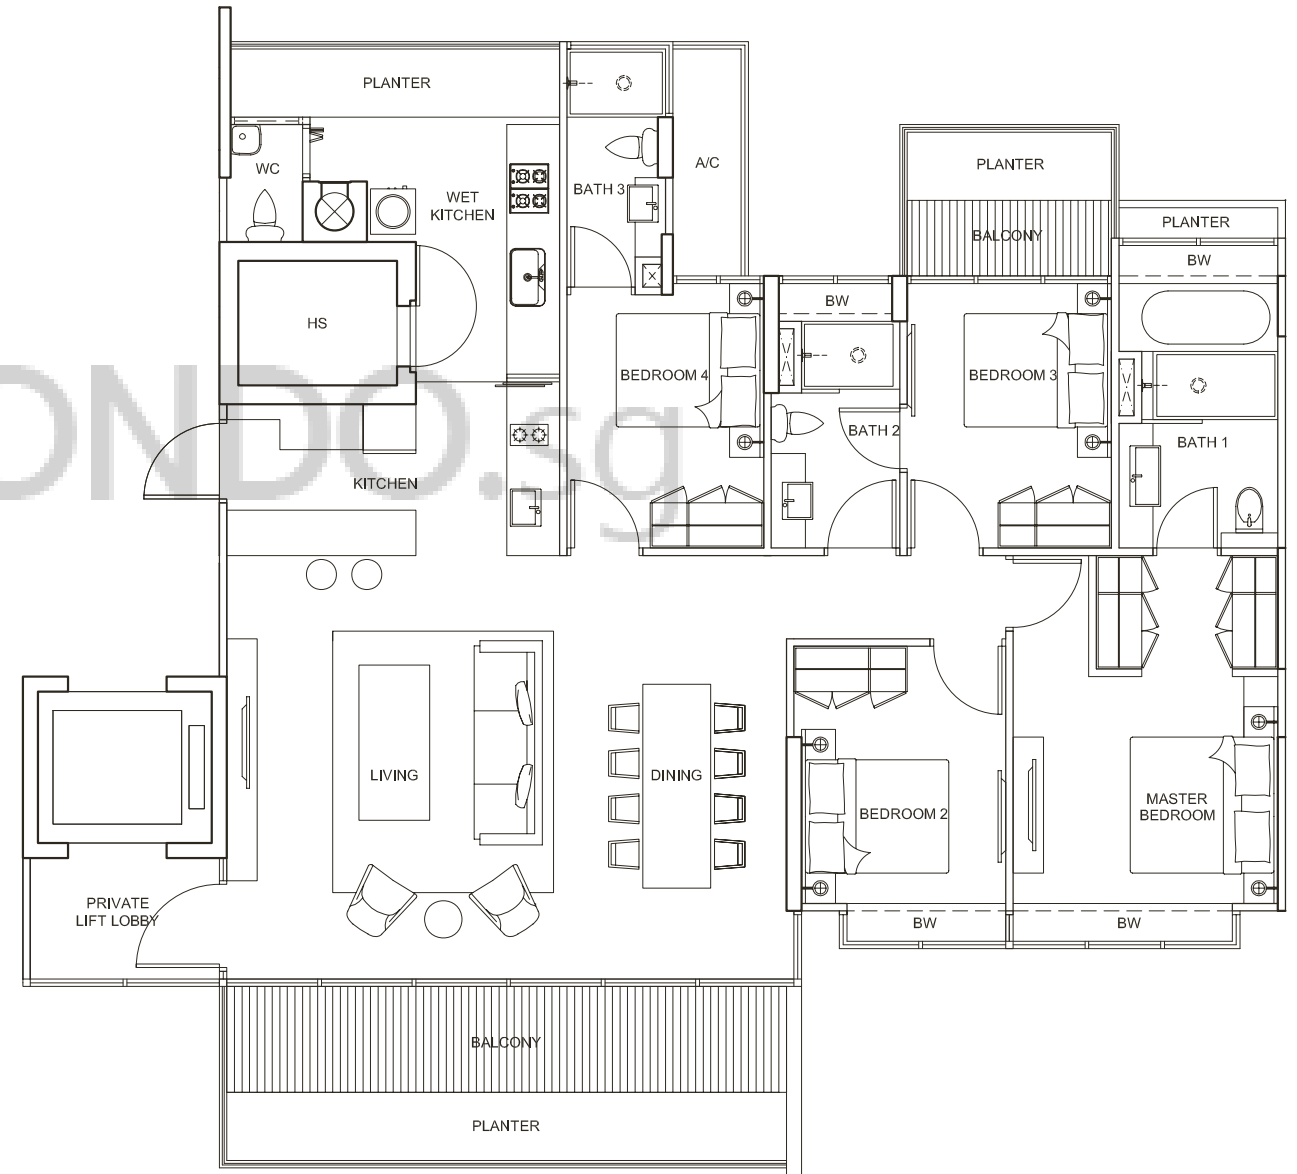

### Type D2 (P)

201 sq m (2164 sq ft)  
4 Bedroom B

#01-06

### Type D2

178 sq m (1916 sq ft)  
4 Bedroom B

#02-06 to #04-06