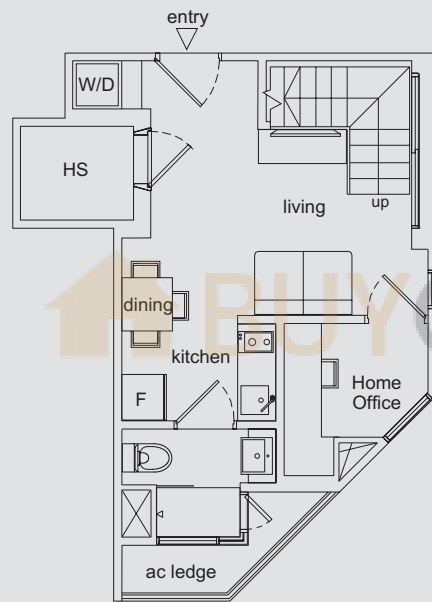

- #02-02\*
- #03-02
- #04-02
- #05-02

\* no sunken bath

TYPE C

398 sq ft

1 bdrm

- #02-03\*
- #03-03
- #04-03
- #05-03

\* no sunken bath

TYPE D

355 sq ft

1 bdrm

- #02-04\*
- #05-04
- #06-04

\* no sunken bath

# D U P L E X

TYPE **D1** | #03-04  
710 sq ft  
2+1 bdrm  
+ study

Lower level

Upper level

# PENTHOUSE

PH B

#06-02

646 sq ft

1 bdrm  
+ study

 private jacuzzi

Lower level

Upper level