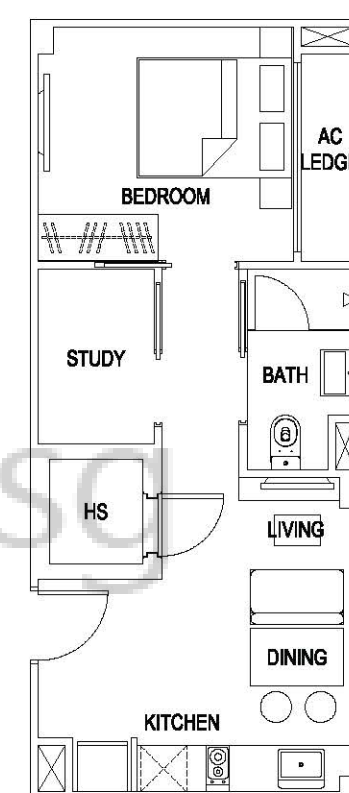

# UNIT FLOORPLAN

TYPE A  
(1 BEDROOM + STUDY)

 BUYCONDO.SG

ユニットのフロアプラン

AREA 452 Sq ft  
UNIT #02-02, 03-02, 04-02  
#05-02

**TYPE A1**  
(1 BEDROOM + STUDY)

AREA 452 Sq ft  
UNIT #02-03, 03-03, 04-03  
#05-03

**TYPE B**  
(2 BEDROOM + STUDY)

AREA 904 Sq ft  
UNIT #02-01, 03-01, 04-01

**TYPE B1**  
(2 BEDROOM + STUDY)

AREA 990 Sq ft  
UNIT #02-04, 03-04, 04-04

**TYPE C**  
(3 BEDROOM)

AREA 1744 Sq ft  
UNIT #05-01

TYPE C1  
(3 BEDROOM)

AREA 1830 Sq ft  
UNIT #05-04