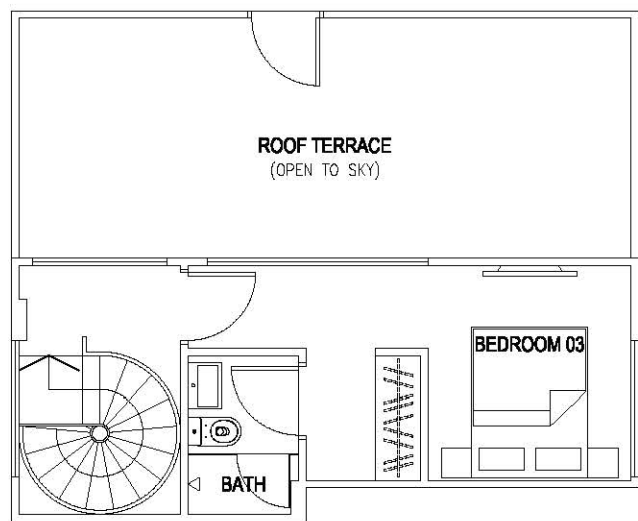

# UNIT FLOORPLAN

TYPE A  
(1 BEDROOM + STUDY)

 BUYCONDO.SG

ユニットのフロアプラン

AREA 452 Sq ft  
UNIT #02-02, 03-02, 04-02  
#05-02

**TYPE A1**  
(1 BEDROOM + STUDY)

AREA 452 Sq ft  
UNIT #02-03, 03-03, 04-03  
#05-03

**TYPE B**  
(2 BEDROOM + STUDY)

AREA 904 Sq ft  
UNIT #02-01, 03-01, 04-01

**TYPE B1**  
(2 BEDROOM + STUDY)

AREA 990 Sq ft  
UNIT #02-04, 03-04, 04-04

**TYPE C**  
(3 BEDROOM)

AREA 1744 Sq ft  
UNIT #05-01

TYPE C1  
(3 BEDROOM)

AREA 1830 Sq ft  
UNIT #05-04