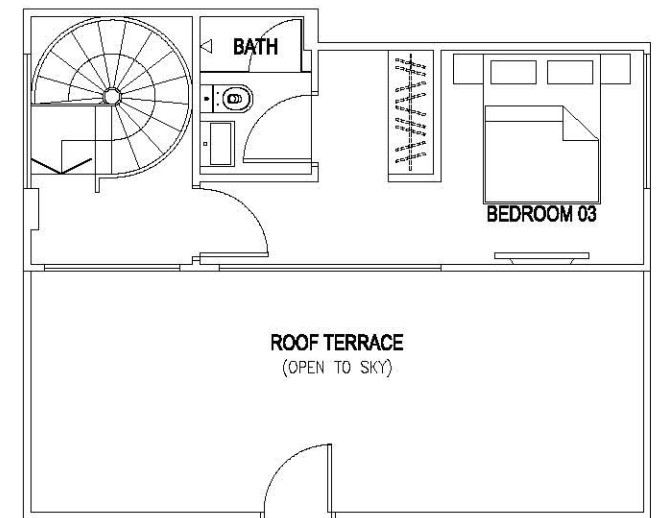

# UNIT FLOORPLAN

TYPE A  
(1 BEDROOM + STUDY)

 BUYCONDO.SG

ユニットのフロアプラン

AREA 452 Sq ft  
UNIT #02-02, 03-02, 04-02  
#05-02

**TYPE A1**  
(1 BEDROOM + STUDY)

AREA 452 Sq ft  
UNIT #02-03, 03-03, 04-03  
#05-03

**TYPE B**  
(2 BEDROOM + STUDY)

AREA 904 Sq ft  
UNIT #02-01, 03-01, 04-01

**TYPE B1**  
(2 BEDROOM + STUDY)

AREA 990 Sq ft  
UNIT #02-04, 03-04, 04-04

**TYPE C**  
(3 BEDROOM)

AREA 1744 Sq ft  
UNIT #05-01

TYPE C1  
(3 BEDROOM)

AREA 1830 Sq ft  
UNIT #05-04