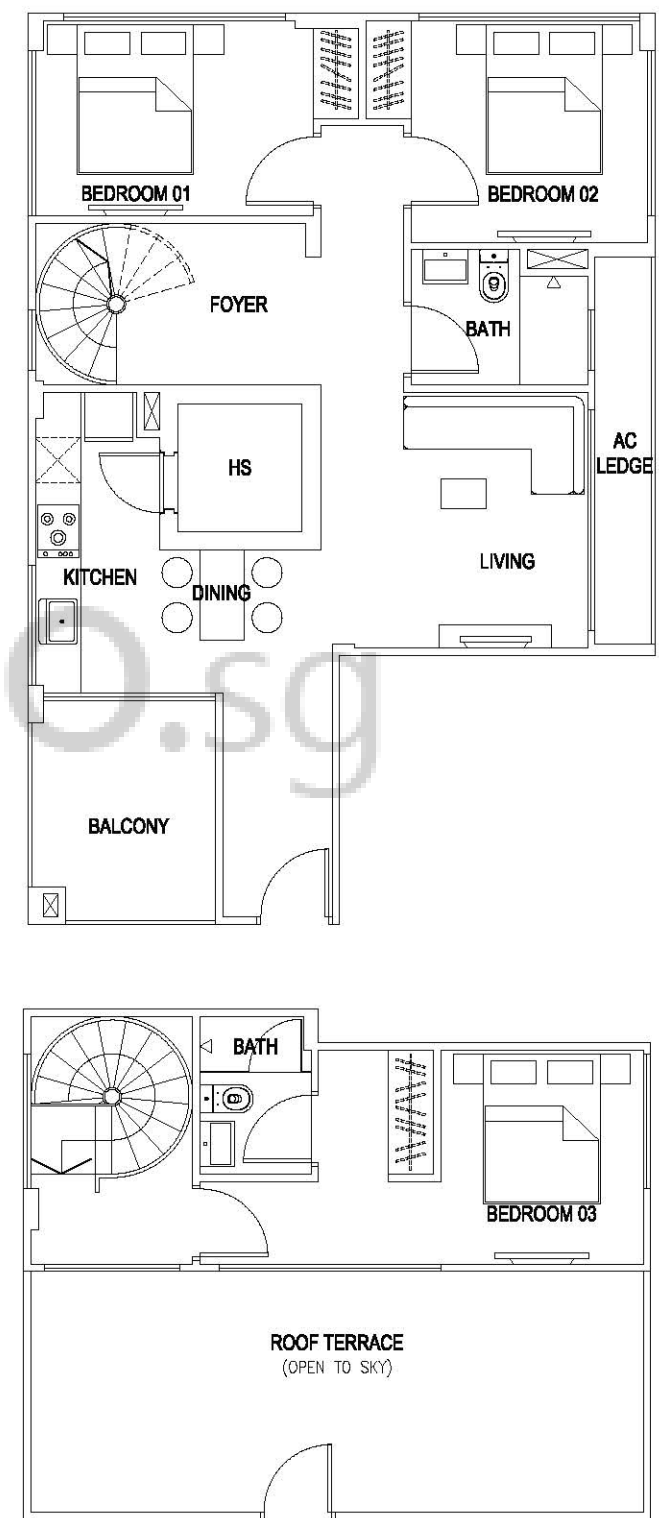

# UNIT FLOORPLAN

TYPE A  
(1 BEDROOM + STUDY)

 BUYCONDO.SG

ユニットのフロアプラン

AREA 452 Sq ft  
UNIT #02-02, 03-02, 04-02  
#05-02

**TYPE A1**  
(1 BEDROOM + STUDY)

AREA 452 Sq ft  
UNIT #02-03, 03-03, 04-03  
#05-03

**TYPE B**  
(2 BEDROOM + STUDY)

AREA 904 Sq ft  
UNIT #02-01, 03-01, 04-01

**TYPE B1**  
(2 BEDROOM + STUDY)

AREA 990 Sq ft  
UNIT #02-04, 03-04, 04-04

**TYPE C**  
(3 BEDROOM)

AREA 1744 Sq ft  
UNIT #05-01

TYPE C1  
(3 BEDROOM)

AREA 1830 Sq ft  
UNIT #05-04