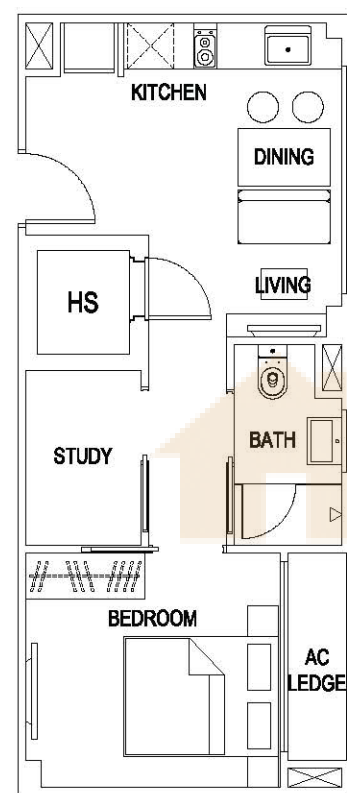

# UNIT FLOORPLAN

TYPE A  
(1 BEDROOM + STUDY)

 BUYCONDO.SG

ユニットのフロアプラン

AREA 452 Sq ft  
UNIT #02-02, 03-02, 04-02  
#05-02

**TYPE A1**  
(1 BEDROOM + STUDY)

AREA 452 Sq ft  
UNIT #02-03, 03-03, 04-03  
#05-03

**TYPE B**  
(2 BEDROOM + STUDY)

AREA 904 Sq ft  
UNIT #02-01, 03-01, 04-01

**TYPE B1**  
(2 BEDROOM + STUDY)

AREA 990 Sq ft  
UNIT #02-04, 03-04, 04-04

**TYPE C**  
(3 BEDROOM)

AREA 1744 Sq ft  
UNIT #05-01

TYPE C1  
(3 BEDROOM)

AREA 1830 Sq ft  
UNIT #05-04