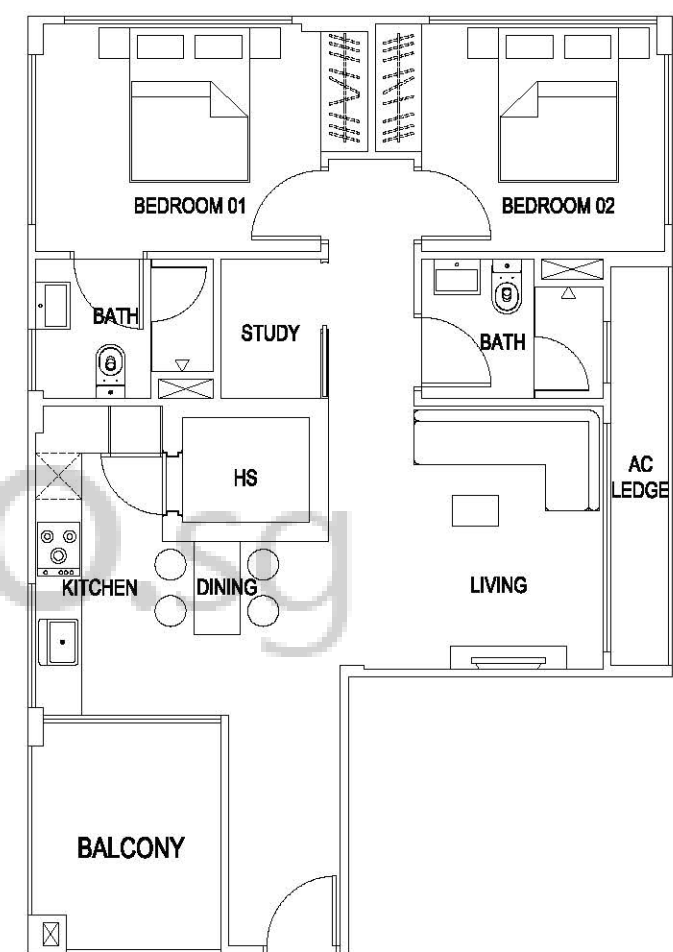

# UNIT FLOORPLAN

TYPE A  
(1 BEDROOM + STUDY)

 BUYCONDO.SG

ユニットのフロアプラン

AREA 452 Sq ft  
UNIT #02-02, 03-02, 04-02  
#05-02

**TYPE A1**  
(1 BEDROOM + STUDY)

AREA 452 Sq ft  
UNIT #02-03, 03-03, 04-03  
#05-03

**TYPE B**  
(2 BEDROOM + STUDY)

AREA 904 Sq ft  
UNIT #02-01, 03-01, 04-01

**TYPE B1**  
(2 BEDROOM + STUDY)

AREA 990 Sq ft  
UNIT #02-04, 03-04, 04-04

**TYPE C**  
(3 BEDROOM)

AREA 1744 Sq ft  
UNIT #05-01

TYPE C1  
(3 BEDROOM)

AREA 1830 Sq ft  
UNIT #05-04