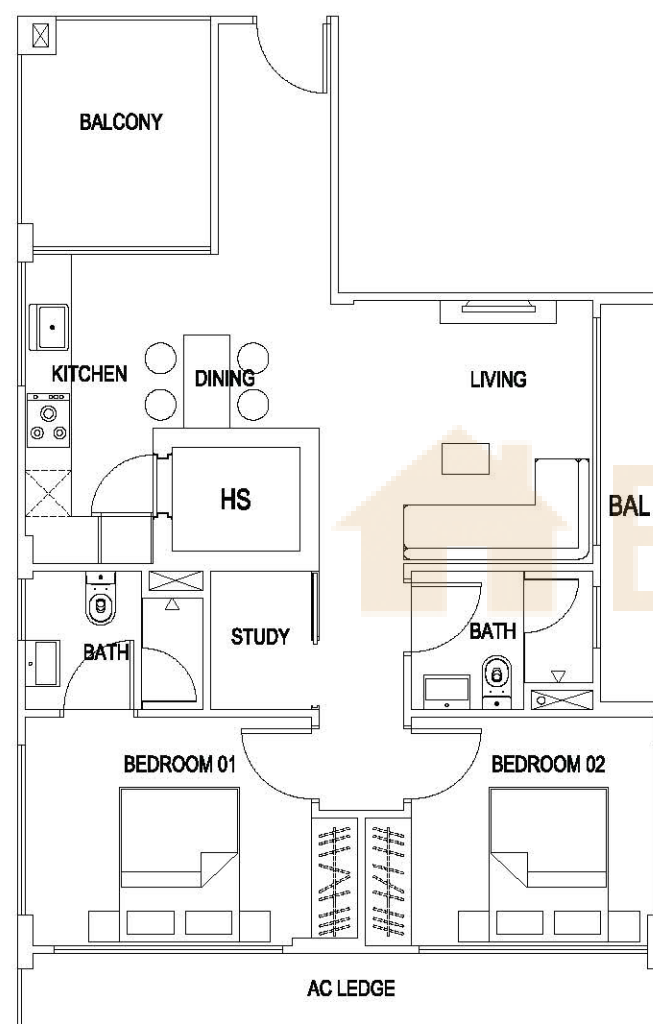

# UNIT FLOORPLAN

TYPE A  
(1 BEDROOM + STUDY)

 BUYCONDO.SG

ユニットのフロアプラン

AREA 452 Sq ft  
UNIT #02-02, 03-02, 04-02  
#05-02

**TYPE A1**  
(1 BEDROOM + STUDY)

AREA 452 Sq ft  
UNIT #02-03, 03-03, 04-03  
#05-03

**TYPE B**  
(2 BEDROOM + STUDY)

AREA 904 Sq ft  
UNIT #02-01, 03-01, 04-01

**TYPE B1**  
(2 BEDROOM + STUDY)

AREA 990 Sq ft  
UNIT #02-04, 03-04, 04-04

**TYPE C**  
(3 BEDROOM)

AREA 1744 Sq ft  
UNIT #05-01

TYPE C1  
(3 BEDROOM)

AREA 1830 Sq ft  
UNIT #05-04