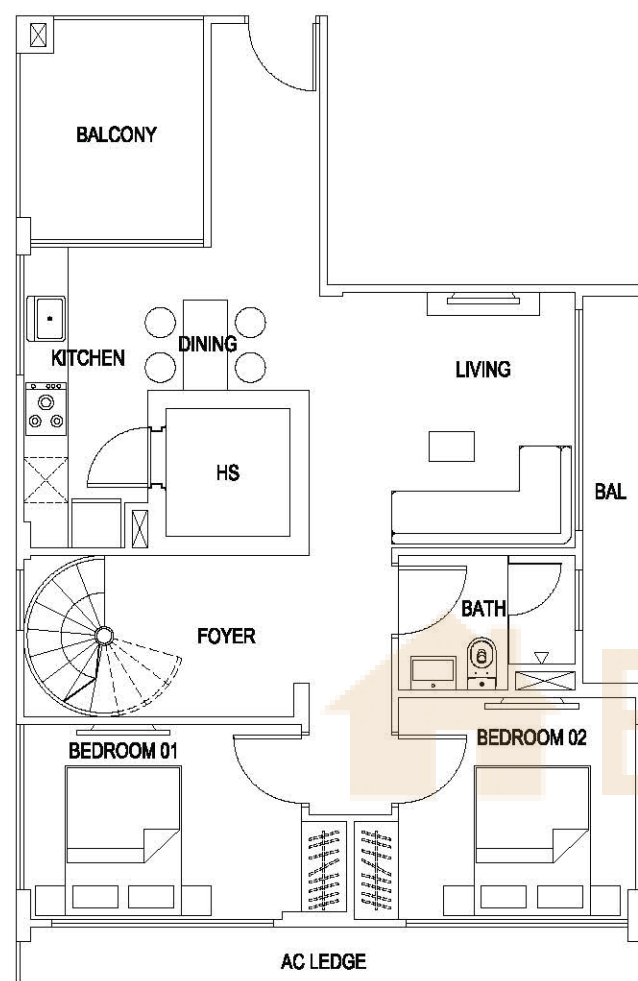

# UNIT FLOORPLAN

TYPE A  
(1 BEDROOM + STUDY)

 BUYCONDO.SG

ユニットのフロアプラン

AREA 452 Sq ft  
UNIT #02-02, 03-02, 04-02  
#05-02

**TYPE A1**  
(1 BEDROOM + STUDY)

AREA 452 Sq ft  
UNIT #02-03, 03-03, 04-03  
#05-03

**TYPE B**  
(2 BEDROOM + STUDY)

AREA 904 Sq ft  
UNIT #02-01, 03-01, 04-01

**TYPE B1**  
(2 BEDROOM + STUDY)

AREA 990 Sq ft  
UNIT #02-04, 03-04, 04-04

**TYPE C**  
(3 BEDROOM)

AREA 1744 Sq ft  
UNIT #05-01

TYPE C1  
(3 BEDROOM)

AREA 1830 Sq ft  
UNIT #05-04