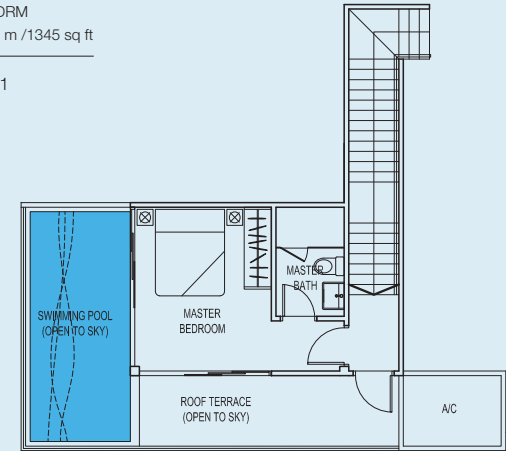

**TYPE A-D1P**

2+1 BDRM  
124 sq m / 1335 sq ft

#05-27

ROOF TERRACE (OPEN TO SKY)

Lower Level

**TYPE A-D2P**

3+1 BDRM  
125 sq m / 1345 sq ft

#05-31