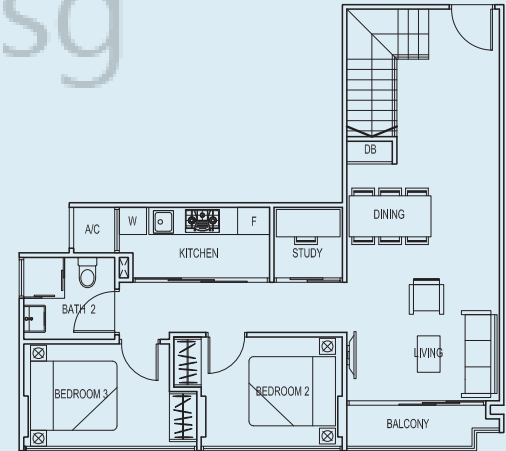

Lower Level

BUYCONDO.sg

P
E
N
T
H
O
O
S
E