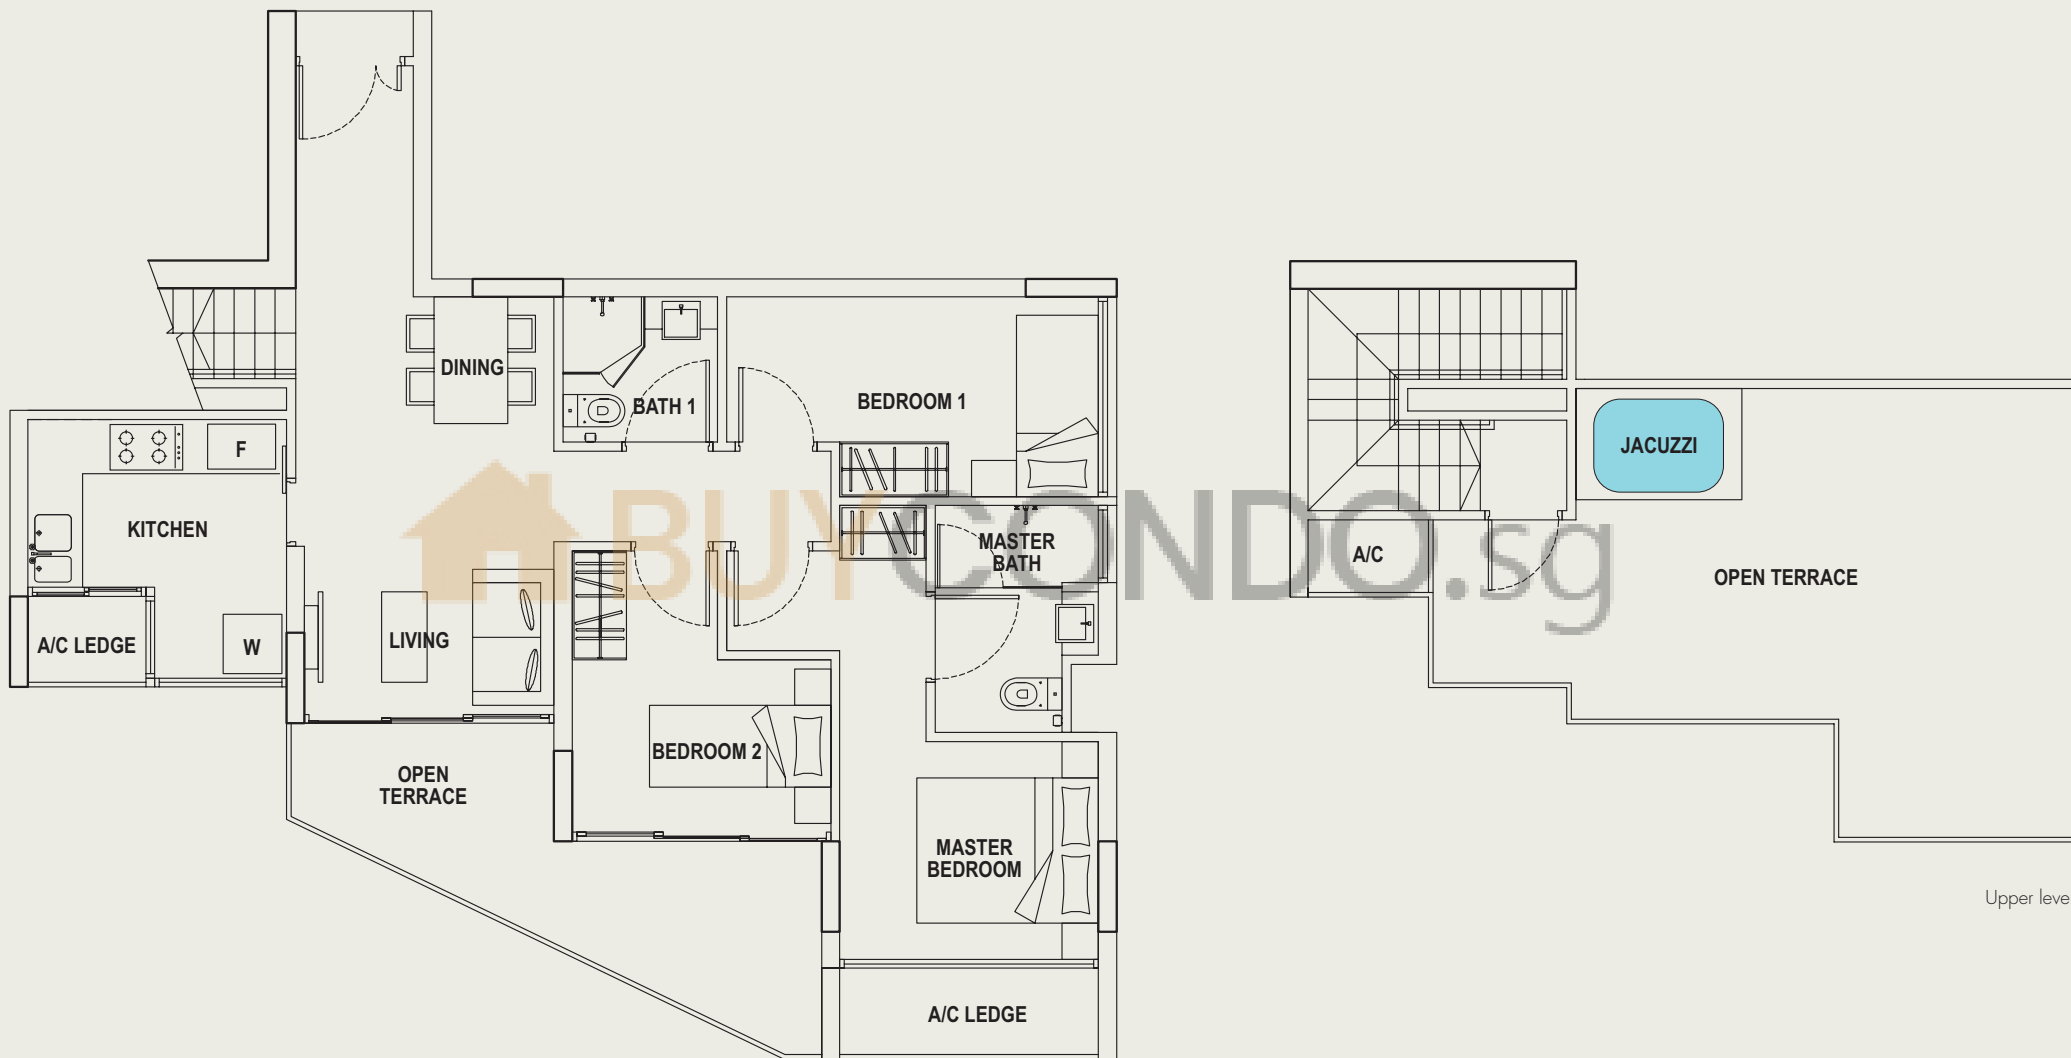

lower level

Upper level

type B2-P | 2+1 bdrm
121 sq m • 1302 sq ft
#05-01

P E N T H O U S E

lower level

Upper level

P E N T H O U S E

type C-P | 3 bdrm
124 sq m • 1335 sq ft
#05-08

lower level

Upper level