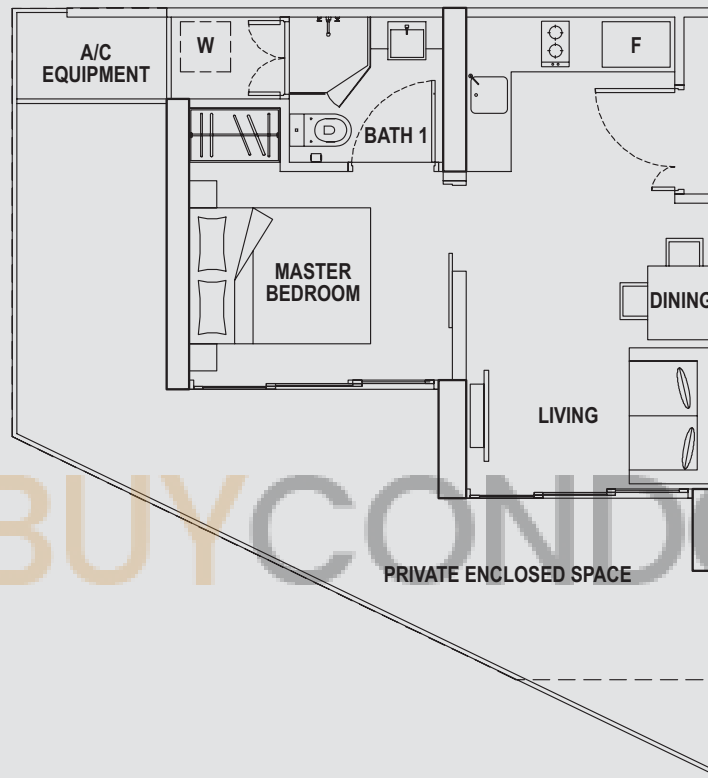

type AG | 1 bdrm
50 sq m • 538 sq ft
#01-01

BUYCONDO.sg

type A1

1+1 bdrm

40 sq m • 431 sq ft

#02-04 • #03-04 • #04-04

#02-05 • #03-05 • #04-05

type A2

1 bdrm

32 sq m • 344 sq ft

#02-02 • #03-02 • #04-02

type A3

1 bdrm

40 sq m • 431 sq ft

#02-01 • #03-01 • #04-01

type B1

2 bdrm

47 sq m • 506 sq ft

#02-03 • #03-03 • #04-03

#02-06 • #03-06 • #04-06

type B2 | 2 bdrm
 48 sq m • 517 sq ft
 #03-07 • #04-07 • #05-07

type C | 3 bdrm
 81 sq m • 872 sq ft
 #03-08 • #04-08

type A-P | 2 bdrm
85 sq m • 915 sq ft
#05-03 • #05-05