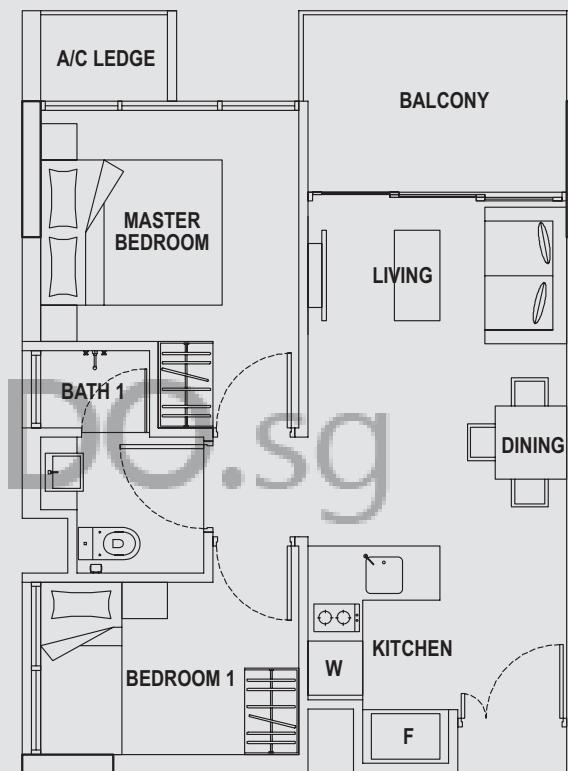

type AG | 1 bdrm
50 sq m • 538 sq ft
#01-01

BUYCONDO.sg

type A1

1+1 bdrm

40 sq m • 431 sq ft

#02-04 • #03-04 • #04-04

#02-05 • #03-05 • #04-05

type A2

1 bdrm

32 sq m • 344 sq ft

#02-02 • #03-02 • #04-02

type A3

1 bdrm

40 sq m • 431 sq ft

#02-01 • #03-01 • #04-01

type B1

2 bdrm

47 sq m • 506 sq ft

#02-03 • #03-03 • #04-03

#02-06 • #03-06 • #04-06

type B2 | 2 bdrm
 48 sq m • 517 sq ft
 #03-07 • #04-07 • #05-07

type C | 3 bdrm
 81 sq m • 872 sq ft
 #03-08 • #04-08

type A-P | 2 bdrm
85 sq m • 915 sq ft
#05-03 • #05-05

P E N T H O U S E

lower level

Upper level

P E N T H O U S E

type B-P

2 bdrm

93 sq m • 1001 sq ft

#05-02 • #05-06