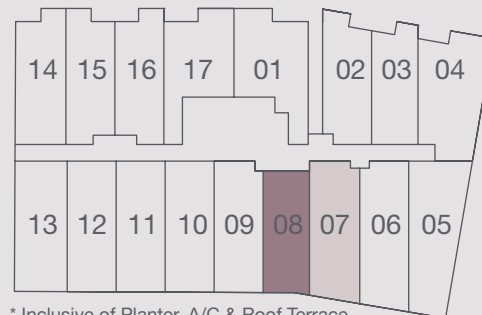

PH E 60 sq m • 1+1 bdrm

#04-08

LOWER

PH F 73 sq m • 1+1 bdrm

#04-07

UPPER

LOWER

UPPER