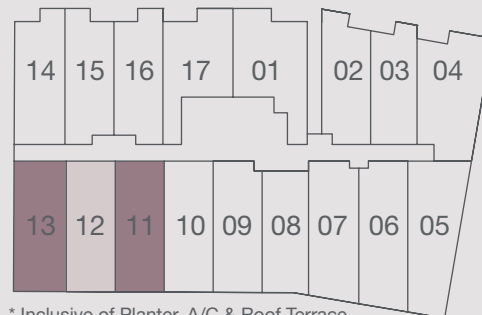

#02-02 • #03-02

TYPE **N** 31 sq m • 1 bdrm

#02-03 • #03-03

TYPE **P** 42 sq m • 1+1 bdrm

#02-04 • #03-04

\* Inclusive of A/C

PH A 75 sq m • 1+1 bdrm

#04-11 • #04-13

PH B 75 sq m • 1+1 bdrm

#04-12

LOWER

UPPER

LOWER

UPPER

\* Inclusive of Planter, A/C & Roof Terrace

PH C 66 sq m • 1+1 bdrm

#04-10

PH D 65 sq m • 1+1 bdrm

#04-09

LOWER

UPPER

LOWER

UPPER

\* Inclusive of Planter, A/C & Roof Terrace