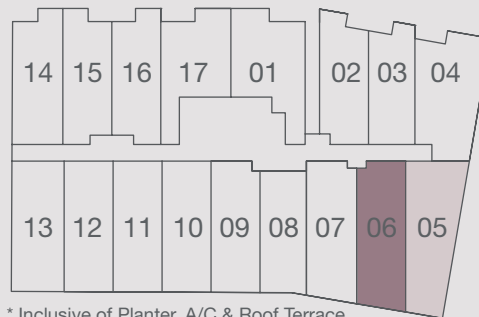

\* Inclusive of Planter, A/C & Roof Terrace

PH G 75 sq m • 1+1 bdrm

#04-06

LOWER

UPPER

PH H 79 sq m • 1+1 bdrm

#04-05

LOWER

UPPER

\* Inclusive of Planter, A/C & Roof Terrace

PH J 68 sq m • 1+1 bdrm

#04-14

PH K 67 sq m • 1+1 bdrm

#04-15

\* Inclusive of A/C

PH L 67 sq m • 1+1 bdrm