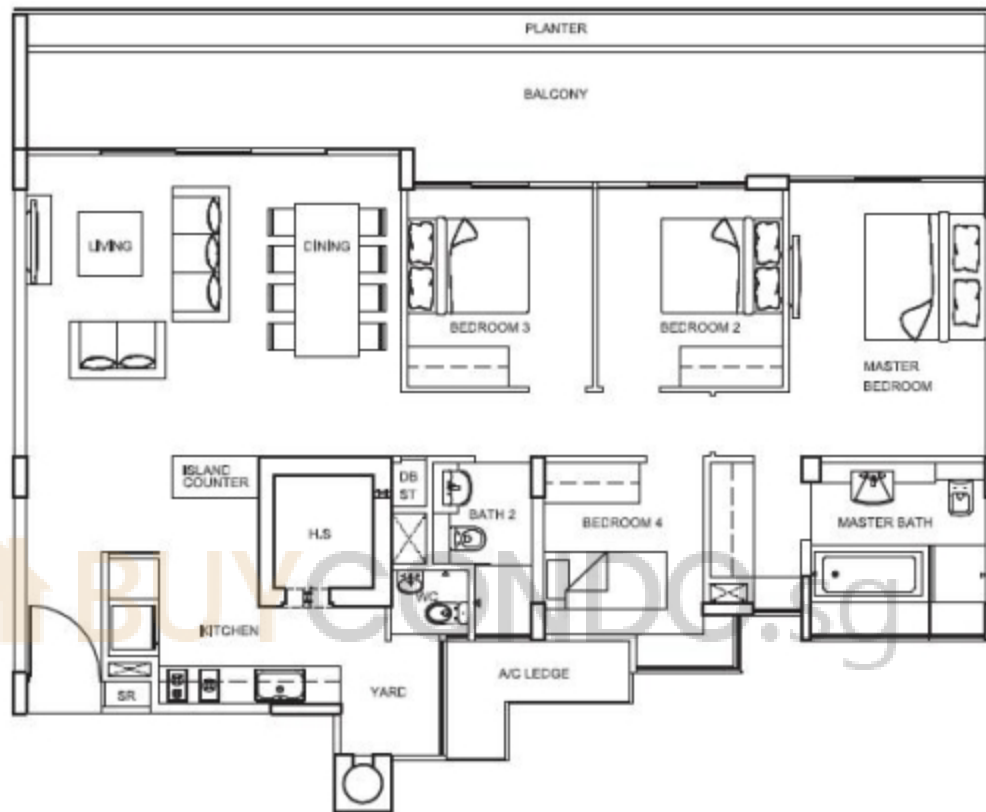

Type A4p
115 sq m / 1238 sq ft

Type A5p
117 sq m / 1259 sq ft

BUY CONDO.SG

Type B

3-Bedroom

140 sq m / 1507 sq ft

Type B1p

3-Bedroom

159 sq m / 1712 sq ft

Type B2p
156 sq m / 1679 sq ft

Type B3p
155 sq m / 1668 sq ft

Type B4p
160 sq m / 1722 sq ft

Type C

4-Bedroom

163 sq m / 1755 sq ft

Type C1p

4-Bedroom

180 sq m / 1938 sq ft

Type C2p

181 sq m / 1948 sq ft

Type C3p

184 sq m / 1981 sq ft

Type D1

3-Bedroom Penthouse

181 sq m / 1948 sq ft

 LOWER LEVEL

UPPER LEVEL

Type D2

5-Bedroom Penthouse

233 sq m / 2508 sq ft

LOWER LEVEL

UPPER LEVEL