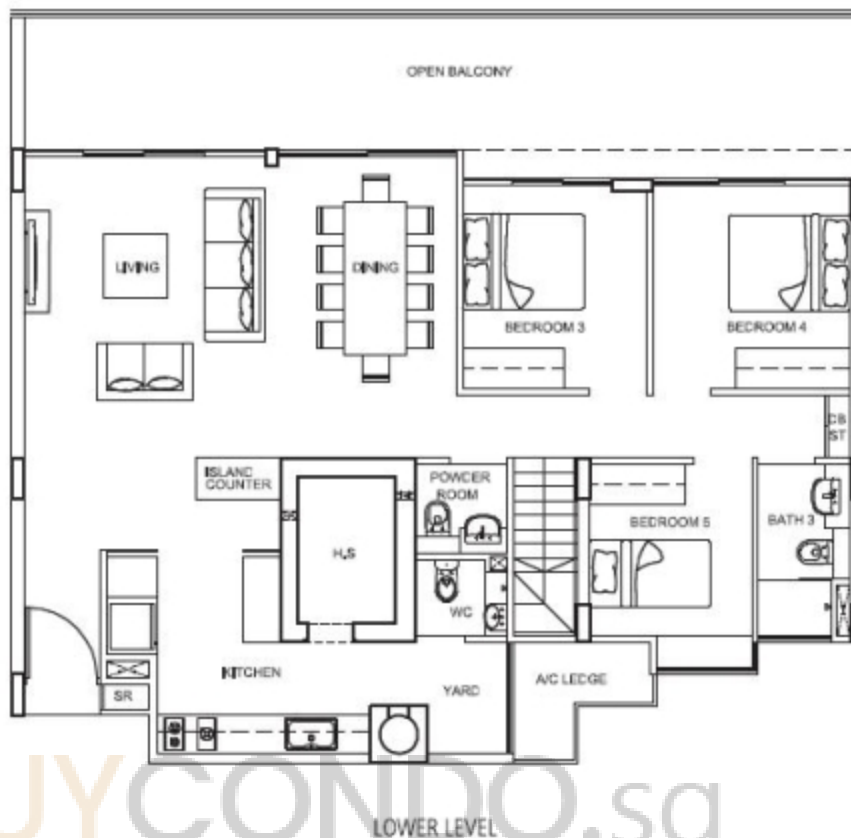

159 sq m / 1712 sq ft

Type B2p
156 sq m / 1679 sq ft

Type B3p
155 sq m / 1668 sq ft

Type B4p
160 sq m / 1722 sq ft

Type C

4-Bedroom

163 sq m / 1755 sq ft

Type C1p

181 sq m / 1948 sq ft

 LOWER LEVEL

UPPER LEVEL

Type D2

5-Bedroom Penthouse

233 sq m / 2508 sq ft

LOWER LEVEL

UPPER LEVEL

BUYCONDO.sg

Type D2a

5-Bedroom Penthouse

242 sq m / 2605 sq ft

BUYCONDO.sg

Type D2b

5-Bedroom Penthouse

245 sq m / 2637 sq ft

BUYCONDO.sg

Type D3

5-Bedroom Penthouse

285 sq m / 3068 sq ft

 LOWER LEVEL

UPPER LEVEL