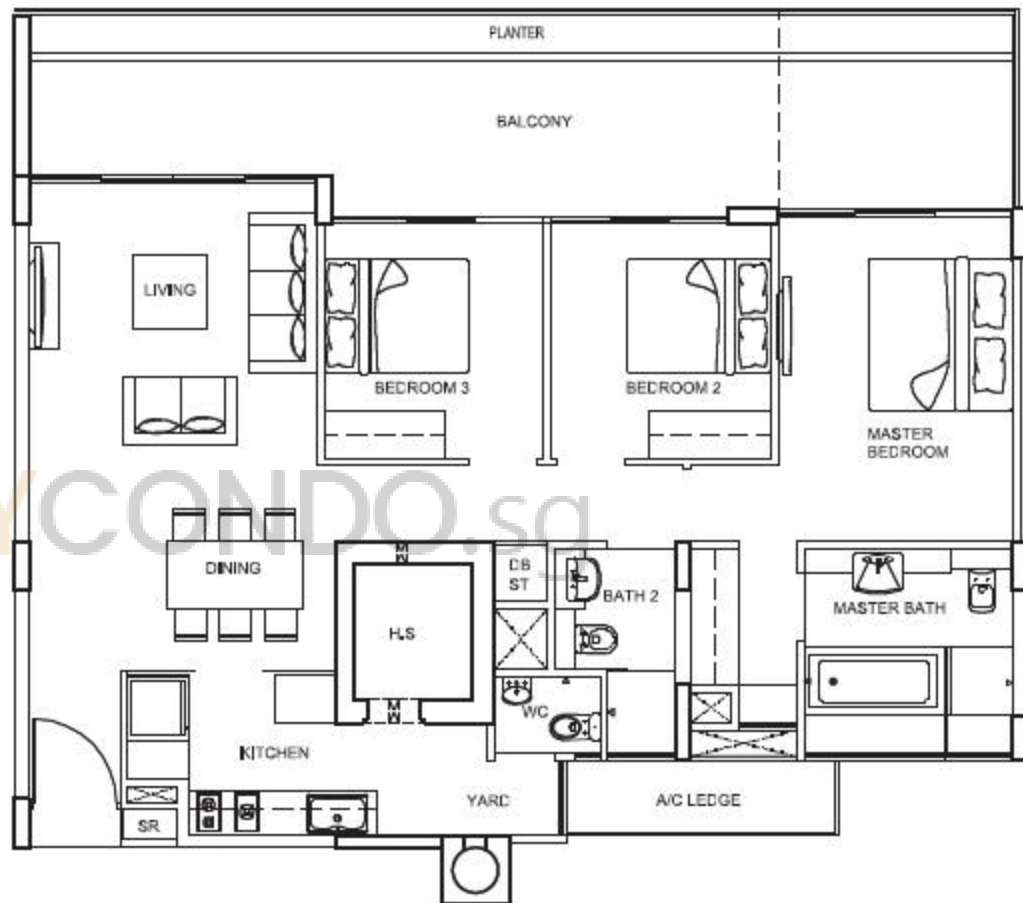

Type A

2-Bedroom

92 sq m / 990 sq ft

Type A1p

2-Bedroom

108 sq m / 1163 sq ft

Type A2p
110 sq m / 1184 sq ft

Type A3p
113 sq m / 1216 sq ft

Type A4p
115 sq m / 1238 sq ft

Type A5p
117 sq m / 1259 sq ft

BUY CONDO.SG

Type B

3-Bedroom

140 sq m / 1507 sq ft

Type B1p

3-Bedroom

159 sq m / 1712 sq ft

Type B2p
156 sq m / 1679 sq ft

Type B3p
155 sq m / 1668 sq ft

Type B4p
160 sq m / 1722 sq ft

Type C

4-Bedroom

163 sq m / 1755 sq ft

Type C1p

181 sq m / 1948 sq ft

 LOWER LEVEL

UPPER LEVEL

Type D2

5-Bedroom Penthouse

233 sq m / 2508 sq ft

LOWER LEVEL

UPPER LEVEL