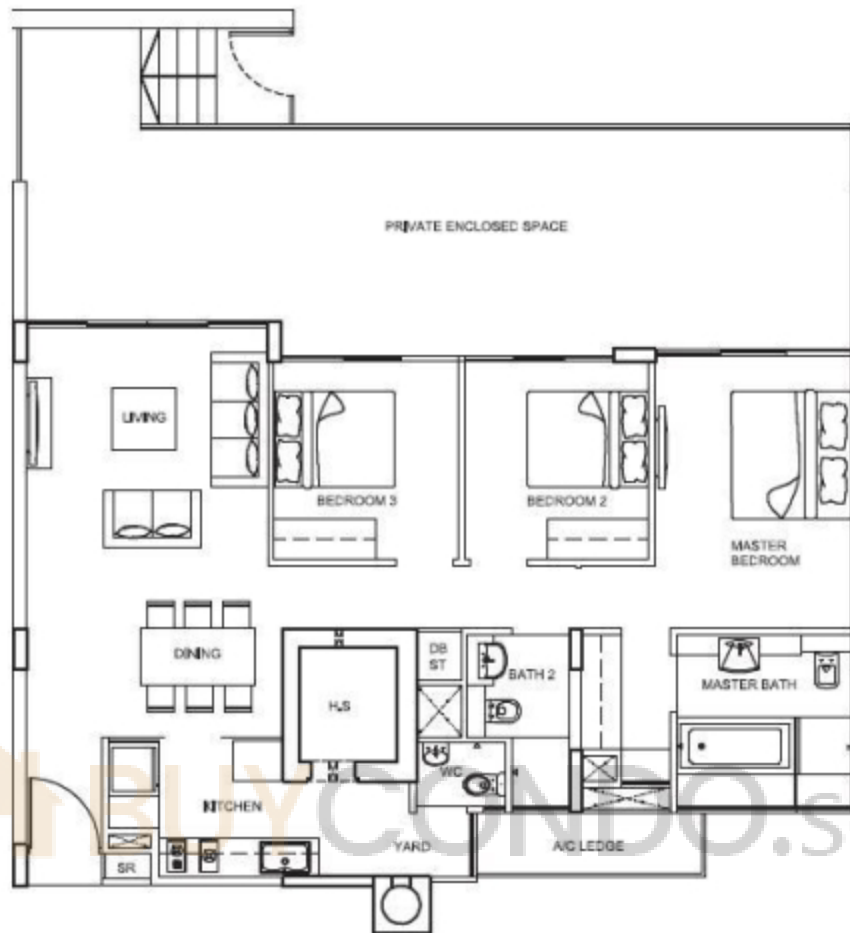

Type A4p
115 sq m / 1238 sq ft

Type A5p
117 sq m / 1259 sq ft

BUY CONDO.SG

Type B

3-Bedroom

140 sq m / 1507 sq ft

Type B1p

3-Bedroom

159 sq m / 1712 sq ft

Type B2p
156 sq m / 1679 sq ft

Type B3p
155 sq m / 1668 sq ft

Type B4p
160 sq m / 1722 sq ft

Type C

4-Bedroom

163 sq m / 1755 sq ft

Type C1p

4-Bedroom

180 sq m / 1938 sq ft

Type C2p

181 sq m / 1948 sq ft

Type C3p

184 sq m / 1981 sq ft

Type D1

3-Bedroom Penthouse

181 sq m / 1948 sq ft

 LOWER LEVEL

UPPER LEVEL

Type D2

5-Bedroom Penthouse

233 sq m / 2508 sq ft

LOWER LEVEL

UPPER LEVEL