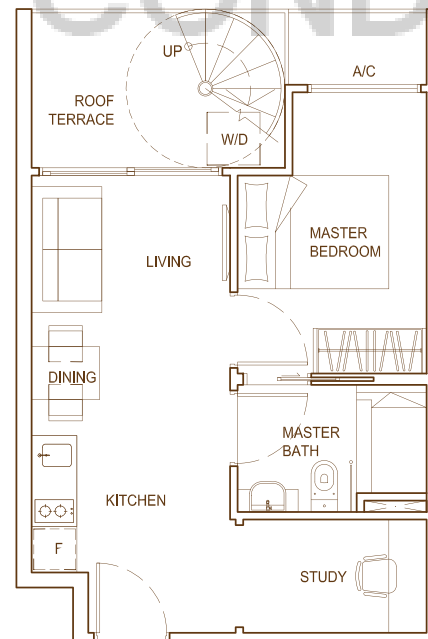

# PENTHOUSE

Type E4-P

1+1 bdrm • 82 sq m / 883 sq ft

#05-04

UPPER LEVEL

LOWER LEVEL

BUYCONDO.sg