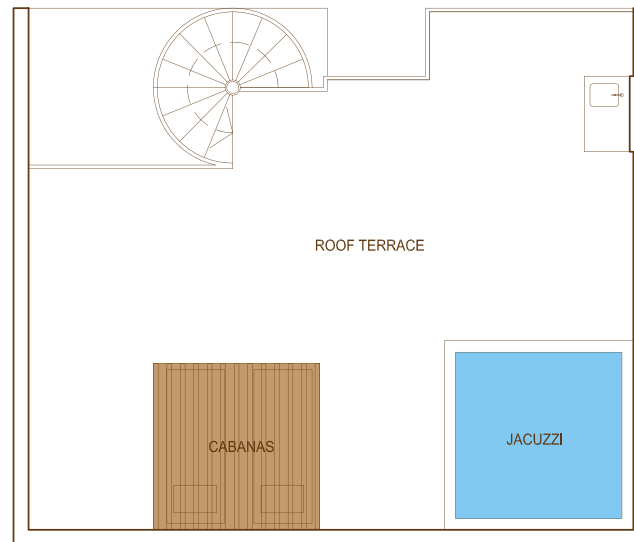

PENTHOUSE

Type **E5-P**

3+1 bdrm • 135 sq m / 1453 sq ft

#05-05

UPPER LEVEL