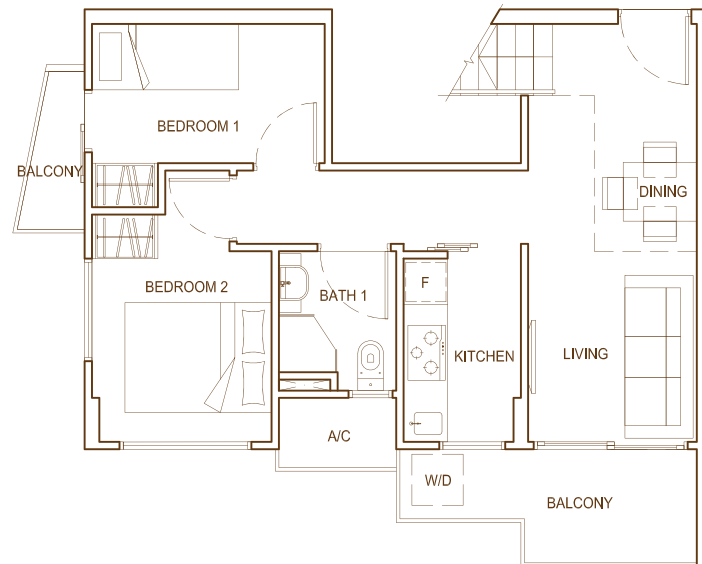

LOWER LEVEL