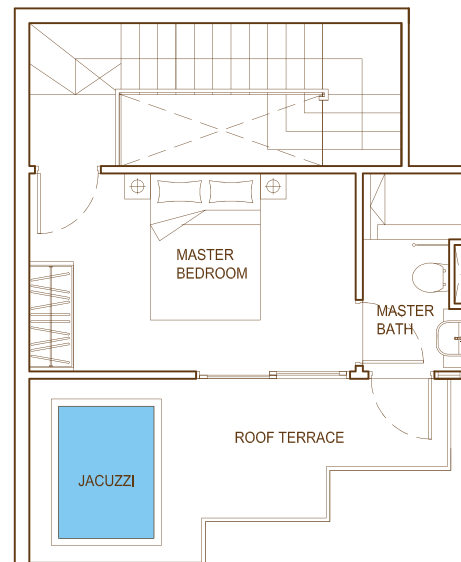

PENTHOUSE

Type **E6-P**

3 bdrm • 95 sq m / 1023 sq ft

#05-06

UPPER LEVEL