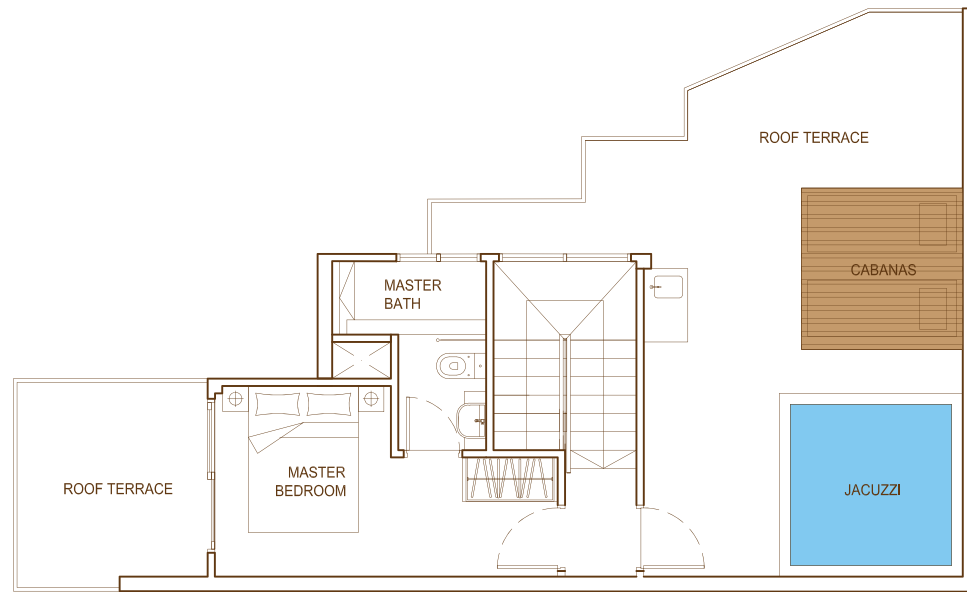

Type C1-2 (3 bdrm layout)

# PENTHOUSE

Type E1-P

3 bdrm • 114 sq m / 1227 sq ft

#05-01

UPPER LEVEL

LOWER LEVEL

PENTHOUSE

Type E2-P

3+G bdrm • 131 sq m / 1410 sq ft

#05-02

UPPER LEVEL

LOWER LEVEL