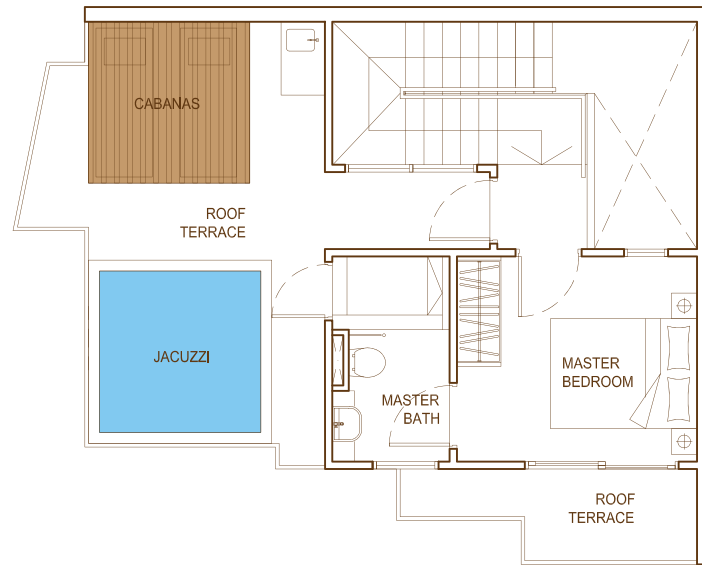

Type C1-2

84 sq m / 904 sq ft

#02-05

#03-05

#04-05

#02-05

Type C1-2 (4 bdrm layout)

#02-05

Type C1-2 (3 bdrm layout)

# PENTHOUSE

Type E1-P

3 bdrm • 114 sq m / 1227 sq ft

#05-01

UPPER LEVEL

LOWER LEVEL

PENTHOUSE

Type E2-P

3+G bdrm • 131 sq m / 1410 sq ft

#05-02

UPPER LEVEL

LOWER LEVEL