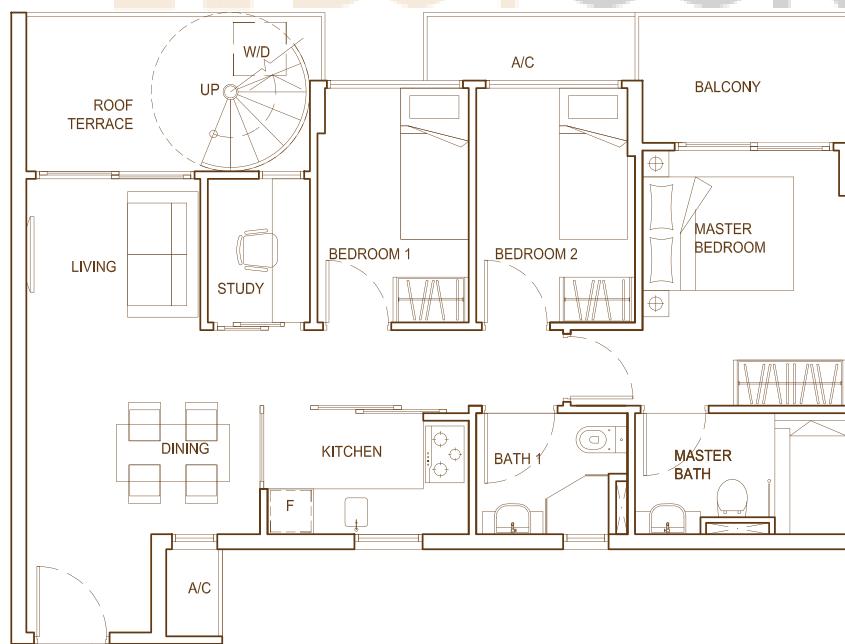

# PENTHOUSE

Type **E5-P**

3+1 bdrm • 135 sq m / 1453 sq ft

#05-05

UPPER LEVEL

LOWER LEVEL

BUYCONDO.sg