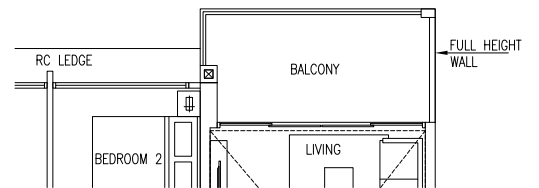

AC LEDGE VARIATION

Type D1L

124 sqm / 1335 sqft

#09-50 (mirror)

Type D1L

124 sqm / 1335 sqft

#12-31
 #11-34 (mirror)

Type D2