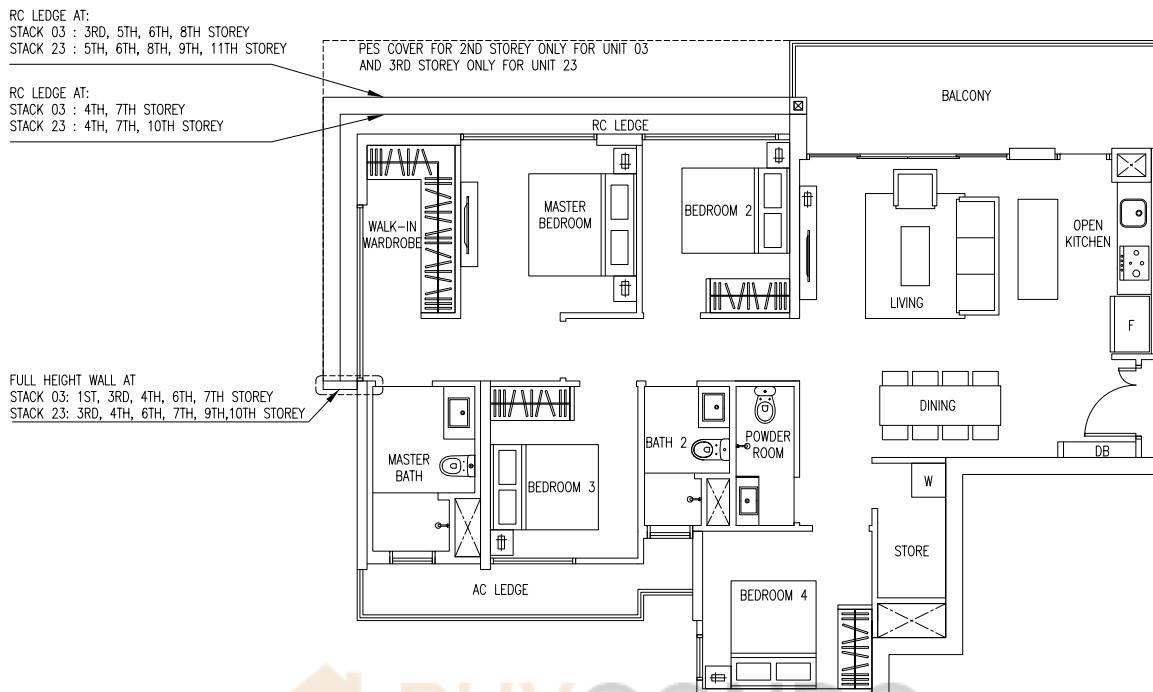

Type D2

122 sqm / 1313 sqft

#02-03, #03-03, #05-03, #06-03, #08-03

#03-23, #04-23, #06-23, #07-23, #09-23, #10-23