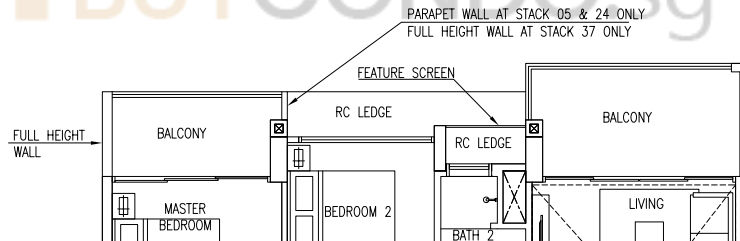

Type C6L

112 sqm / 1206 sqft

- #12-32 (mirror)
- #11-33

3-Bedroom CoSpace

Type CS3a

104 sqm / 1119 sqft

#04-25, #05-25, #07-25, #08-25, #10-25, #11-25 (mirror)
 #02-49, #03-49, #05-49, #06-49, #08-49 (mirror)
 #02-60, #03-60, #05-60, #06-60, #08-60