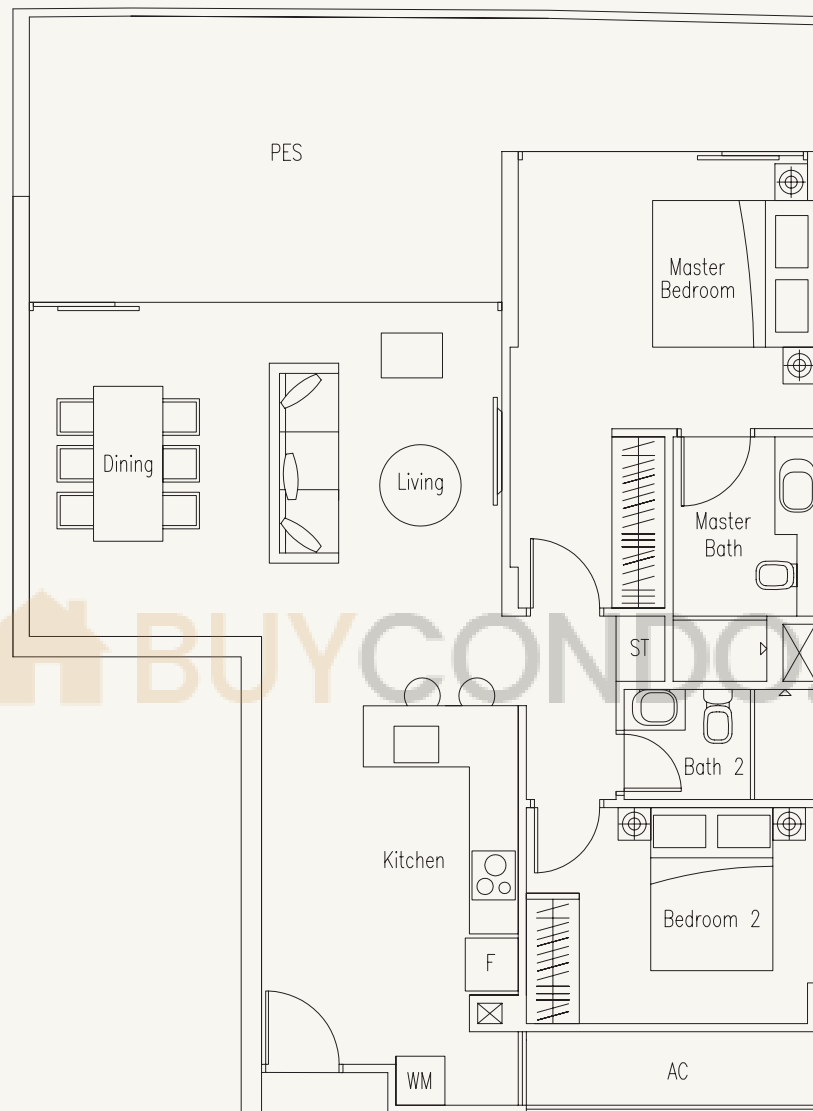

TYPE B-G1

2-Bedroom

116 sq m / 1249 sq ft

#01-08