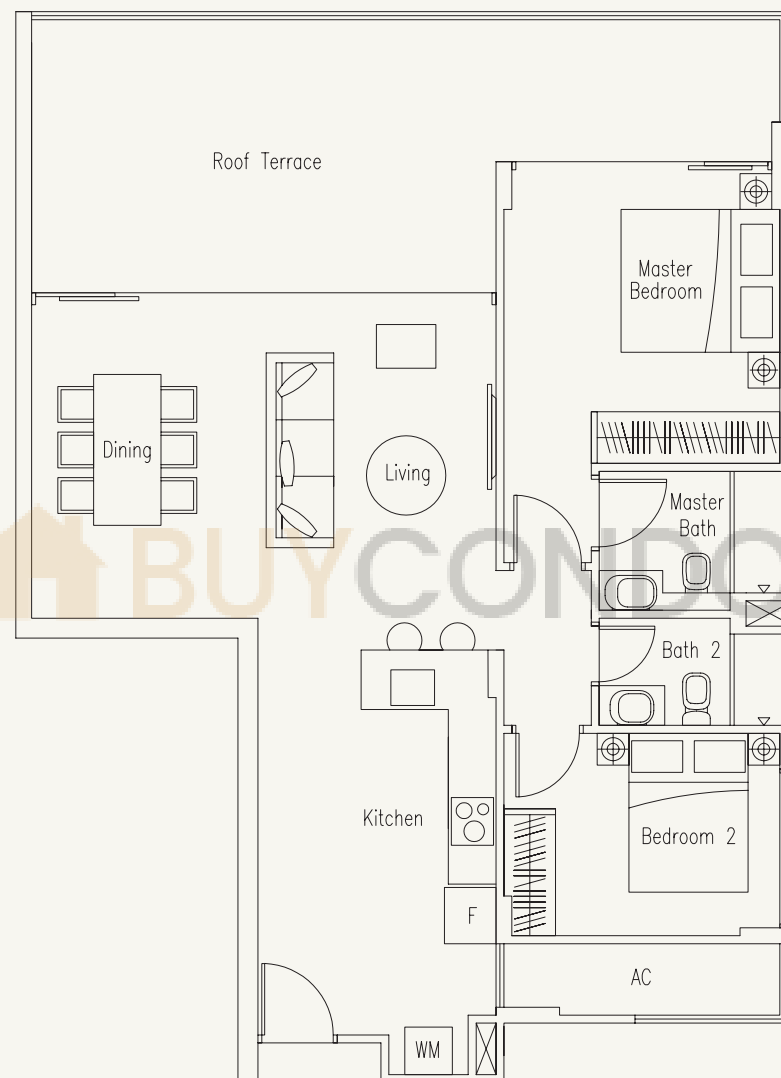

TYPE PH 3

2-Bedroom

110 sq m / 1184 sq ft

#06-29

#06-34