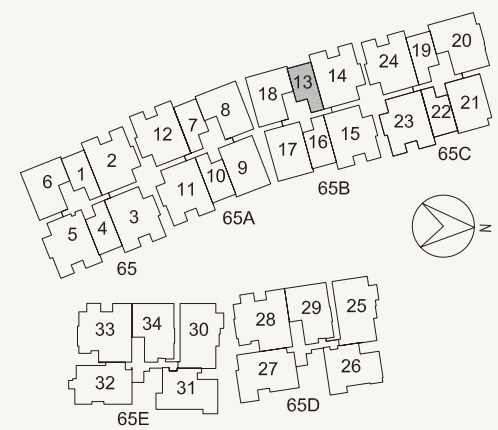

# TYPE A-G

1-Bedroom

66 sq m / 710 sq ft

#01-01

BUY CONDO.sg

# TYPE A-G1

1-Bedroom

67 sq m / 721 sq ft

#01-07

# TYPE A-G2

1-Bedroom

70 sq m / 754 sq ft

#01-13

# TYPE A-G3

1-Bedroom

69 sq m / 743 sq ft

#01-19