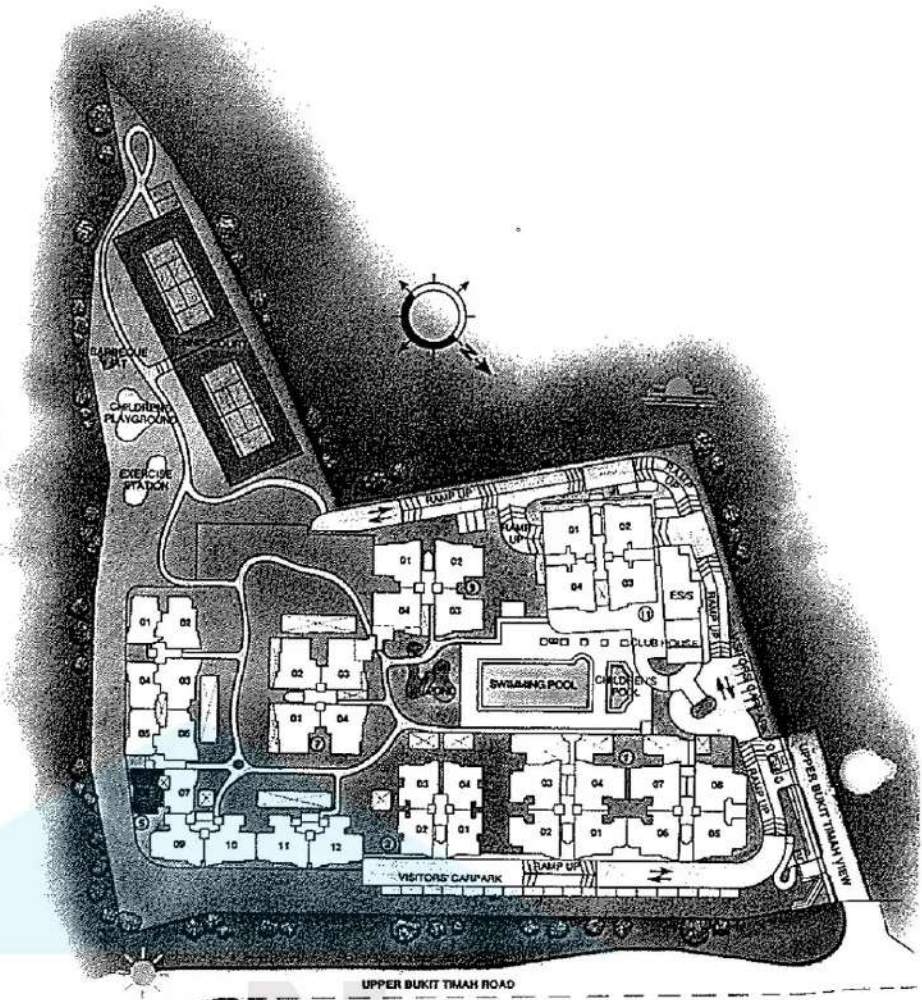

TYPE A1
 947 SQ.FT
2 bedrooms

Block 5

A2	A1	A1	A4	=04
A2	A1	A1	A4	=03
A2	A1	A1	A4	=02
A2	A1	A1	A4	=01
BASEMENT CARPARK				

PropNex
 CONDO.SG

TYPE A2
936 SQ.FT
2 bedrooms

Block 5

	A1	A1	A4	#04
	A1	A1	A4	#03
	A1	A1	A4	#02
	A1	A1	A4	#01
BASEMENT CARPARK				