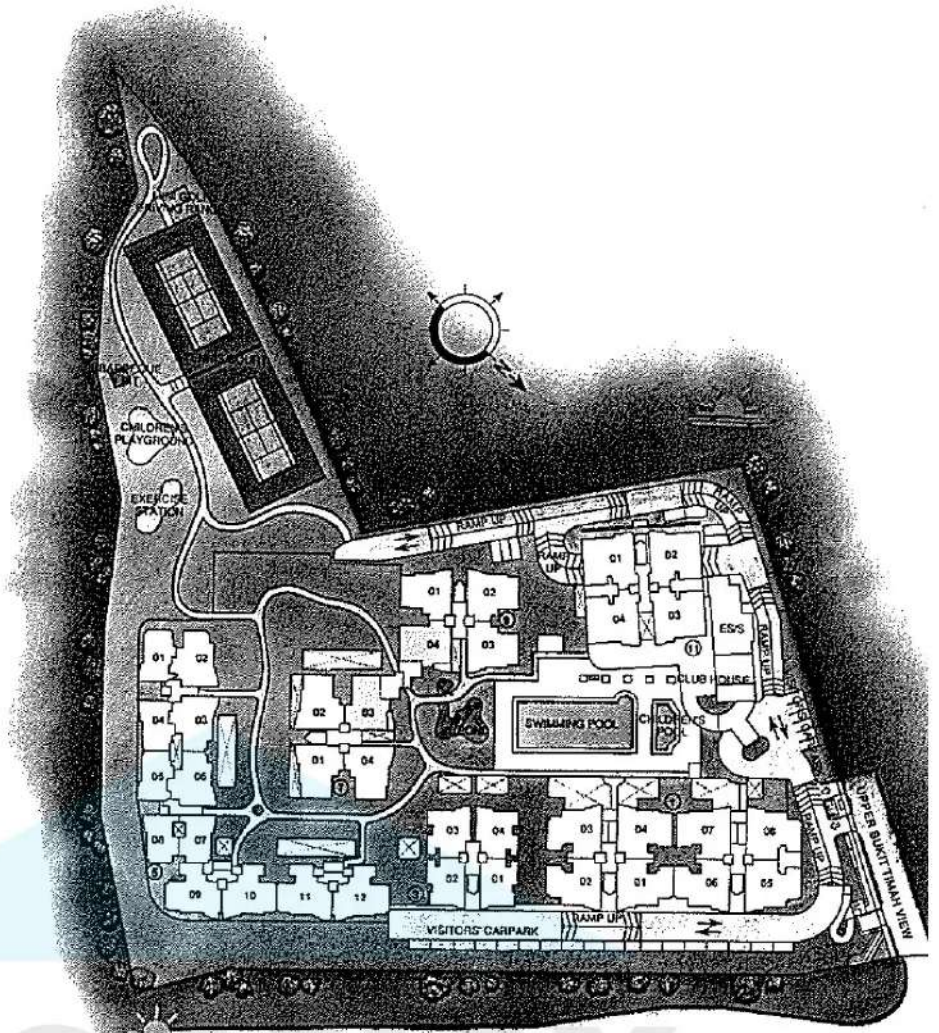

TYPE A
1,216 SQ.FT
3 bedrooms
plus utility

Block 7/9

B	C	B	B	=08
B	C	B	B	=07
B	C	B	B	=06
B	C	B	B	=05
B	C	B	B	=04
B	C	B	B	=03
B	C	B	B	=02
B	A	B	B	=01
BASEMENT			CARPARK