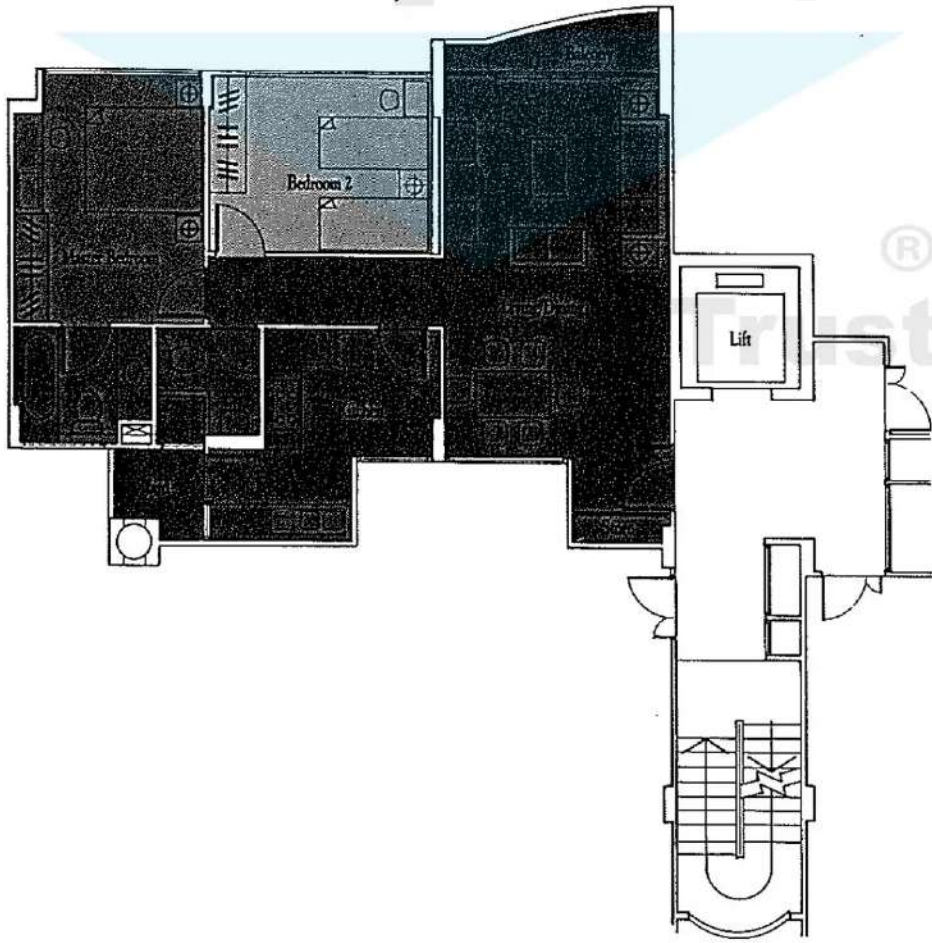

PropNex
BUY CONDO.sg