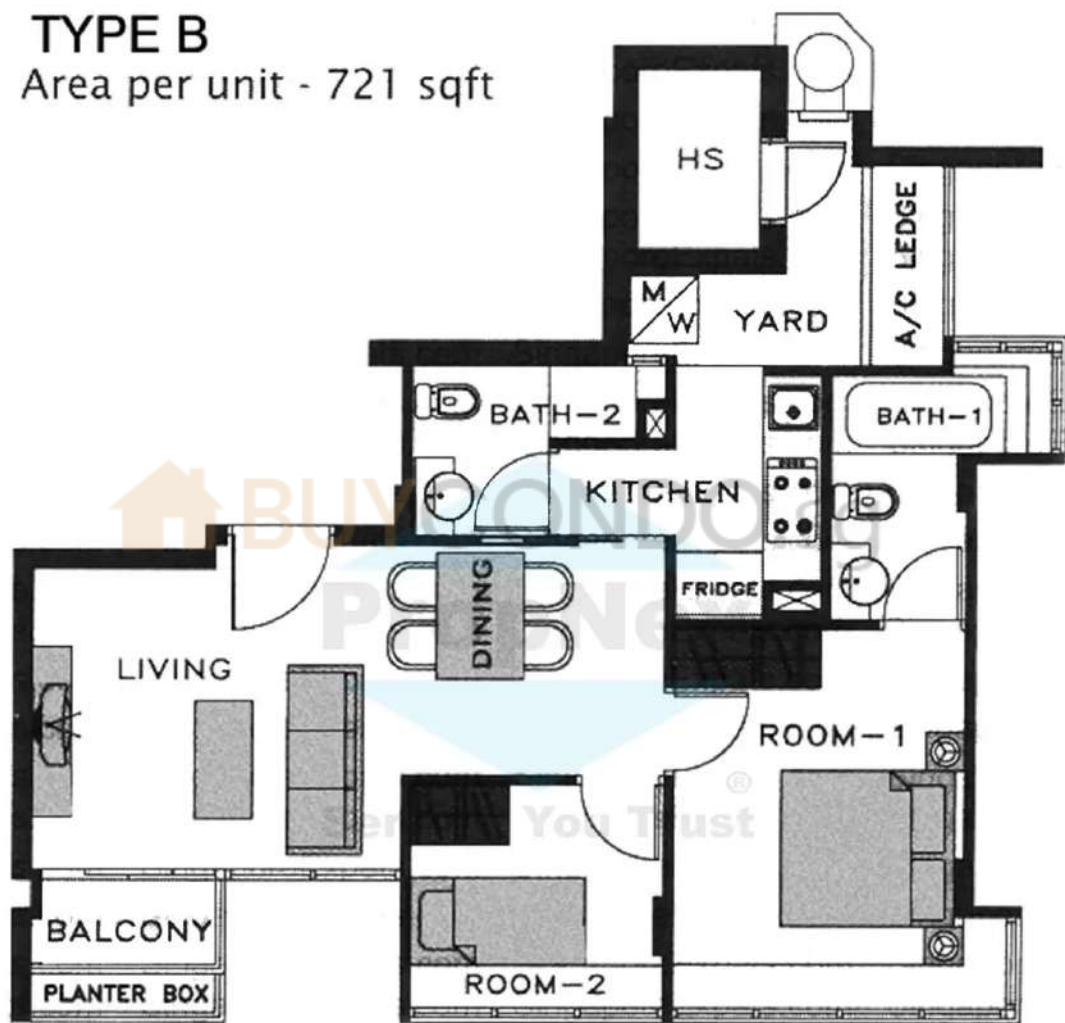

TYPE PD

Area per unit - 1496 sqft

TYPE PC

Area per unit - 1506 sqft

TYPE PB

Area per unit - 1248 sqft

TYPE PA

Area per unit - 1162 sqft

TYPE D

Area per unit - 818 sqft

TYPE C

Area per unit - 850 sqft

TYPE B
Area per unit - 721 sqft

TYPE A

Area per unit - 678 sqft