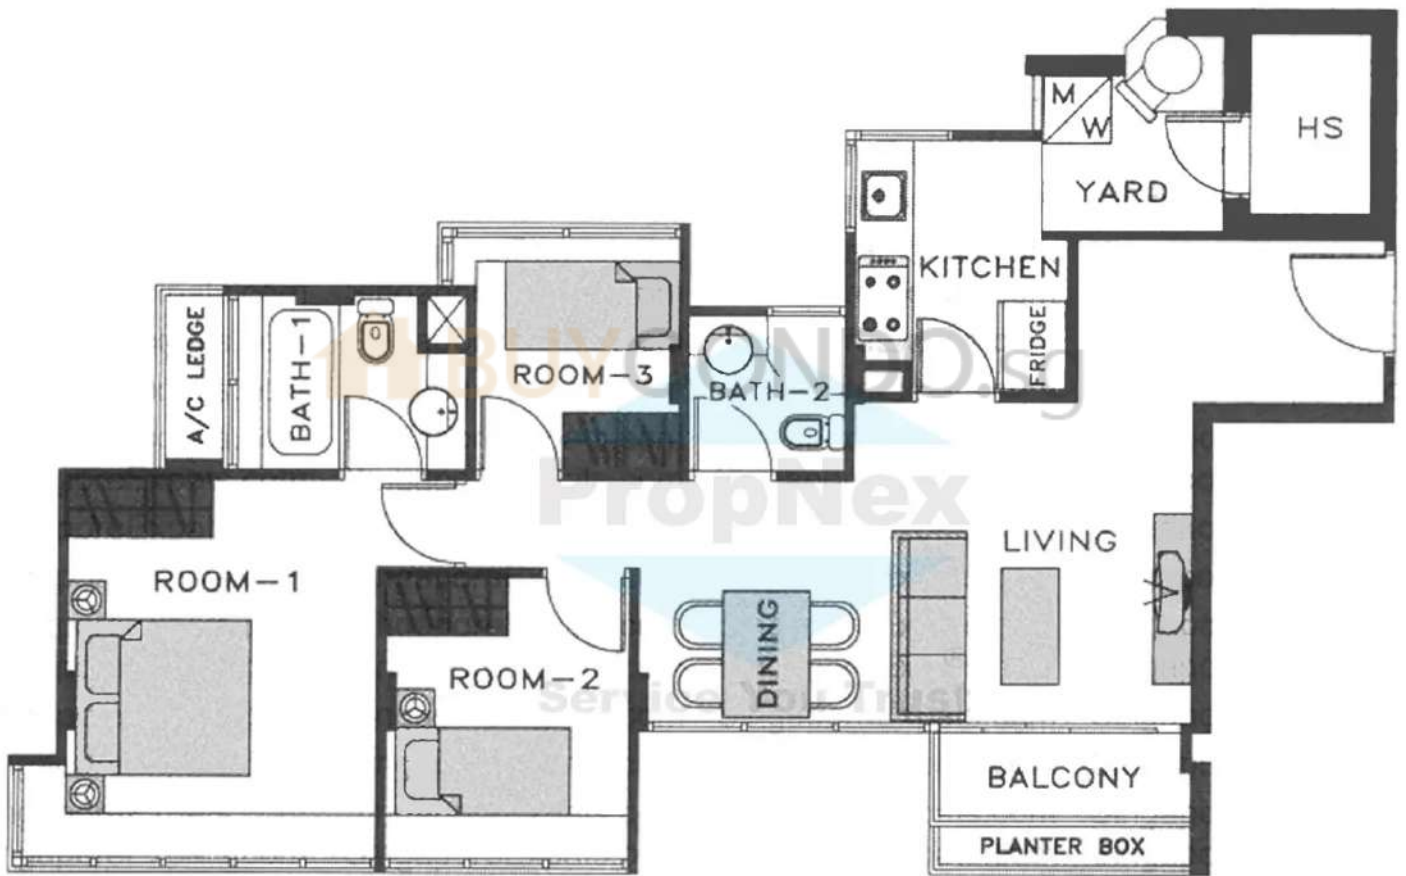

TYPE PD

Area per unit - 1496 sqft

TYPE PC

Area per unit - 1506 sqft

TYPE PB

Area per unit - 1248 sqft

TYPE PA

Area per unit - 1162 sqft

TYPE D

Area per unit - 818 sqft

TYPE C

Area per unit - 850 sqft

TYPE B
Area per unit - 721 sqft

TYPE A

Area per unit - 678 sqft