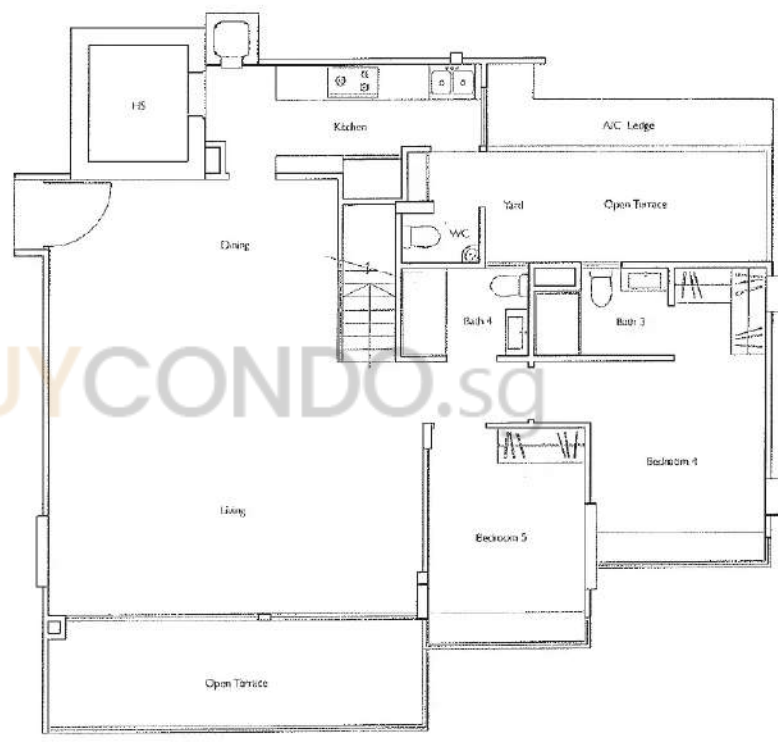

UPPER

TYPE D5  
Penthouse  
205 sqm / 2207 sq ft

LOWER

## TYPE D10

Penthouse

192 sqm / 2067 sq ft

BUYCONDO.SG

LOWER

UPPER

BIY CONDO.sg

TYPE D9  
Penthouse  
199 sqm / 2142 sq ft