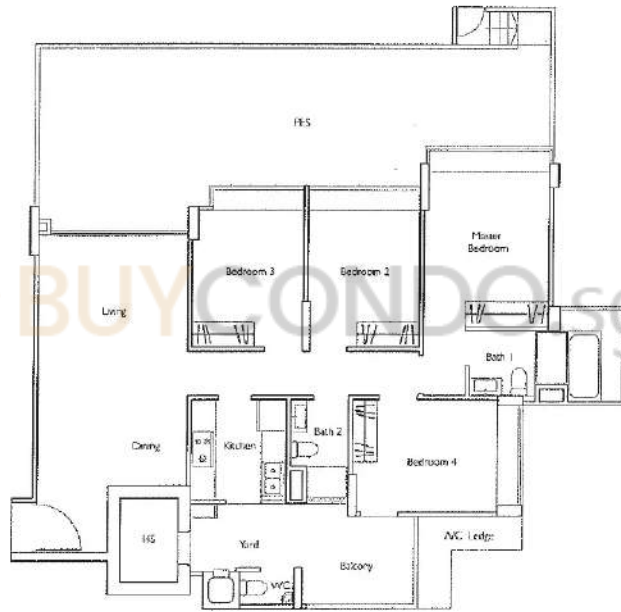

## TYPE D6

Penthouse

169 sqm / 1819 sq ft

LOWER

UPPER

TYPE D1  
Penthouse  
162 sqm / 1741 sq ft

BUY CONDO.sg

LOWER

**TYPE C3a**  
 4-Bedroom  
 167 sqm / 1798 sq ft

**TYPE C3**

4-Bedroom

129 sqm / 1389 sq ft

**TYPE C2**  
 4-Bedroom  
 130 sqm / 1399 sq ft

**TYPE C1a**  
 4-Bedroom  
 181 sqm / 1948 sq ft

**TYPE C1**  
 4-Bedroom  
 137 sqm / 1475 sq ft