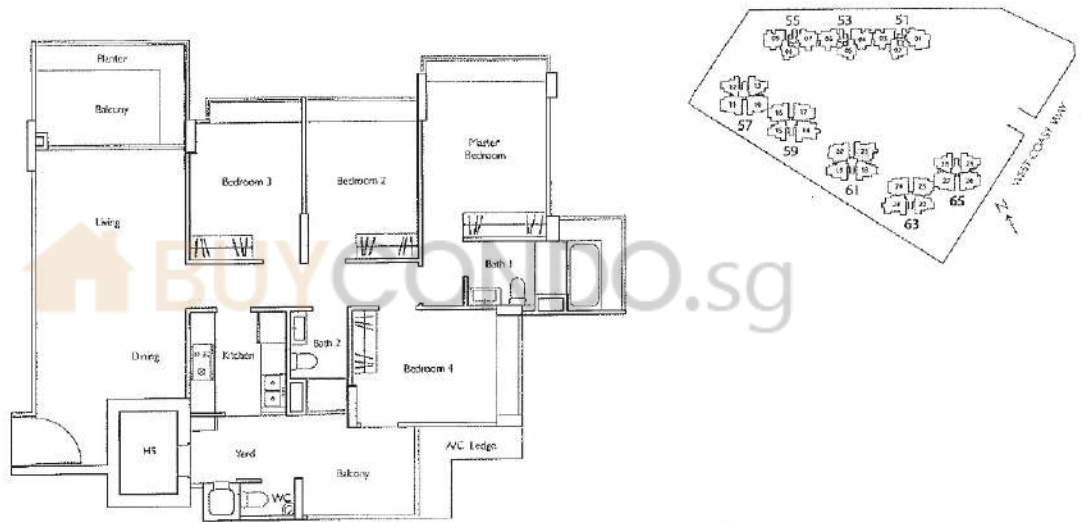

TYPE C3

4-Bedroom

129 sqm / 1389 sq ft