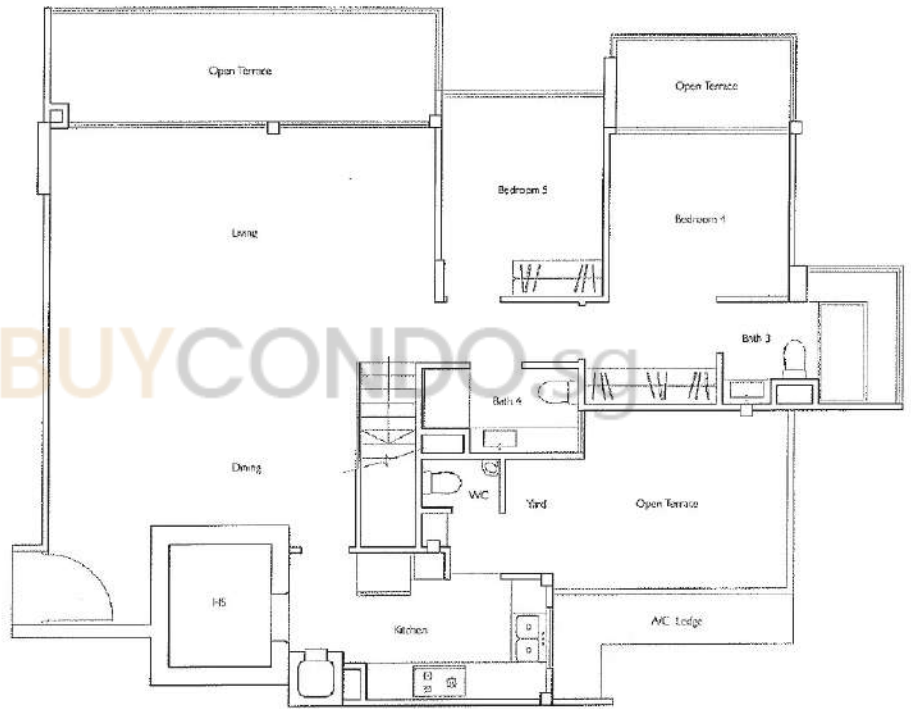

BUYCONDO.sg