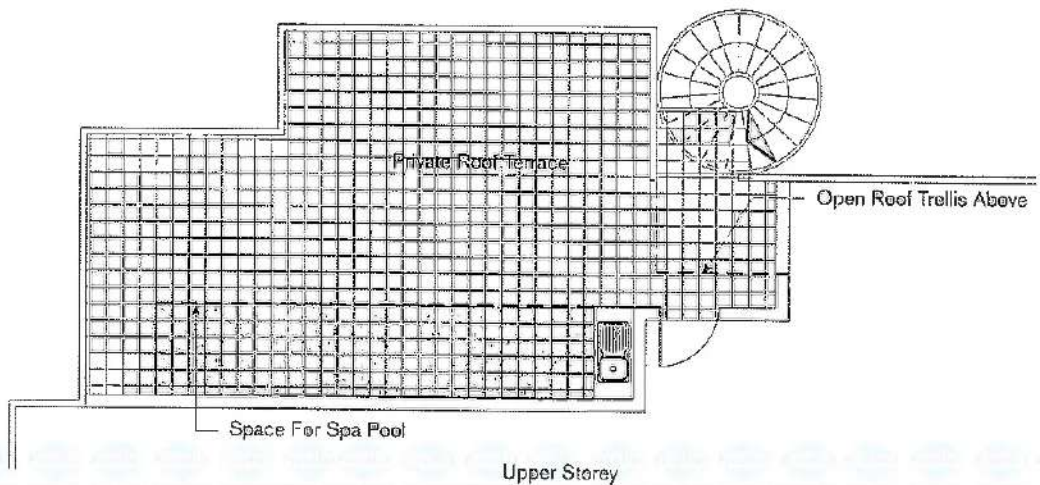

Area : 146 sq m / 1572 sq ft

Type C1-P1

Area : 145 sq m / 1561 sq ft

Type C1-P

Area : 147 sq m / 1582 sq ft

Type D2-2

Area : 203 sq m / 2185 sq ft

Lower Storey