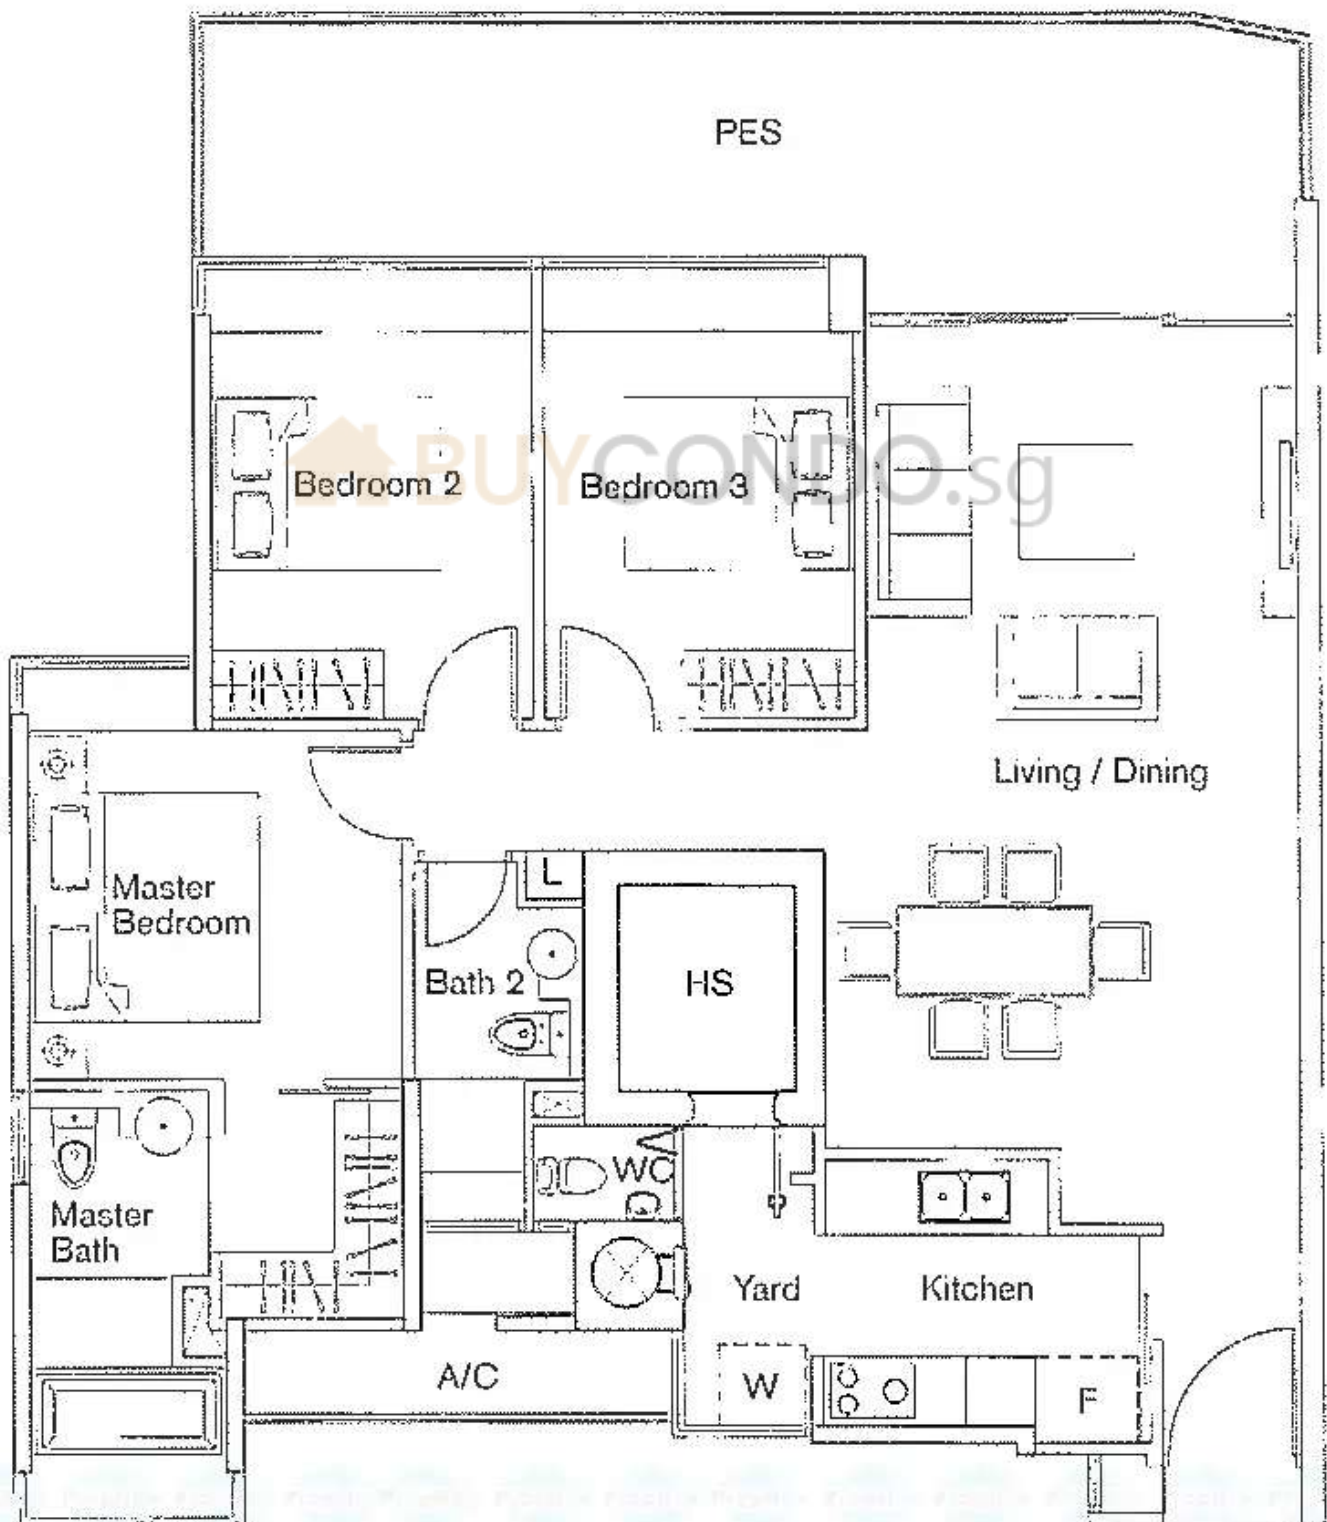

Type B3-P6

Area : 118 sq m / 1270 sq ft

Type B3-P5

Area : 129 sq m / 1389 sq ft

Type B3-P4

Area : 118 sq m / 1270 sq ft

Type B3-P3

Area : 128 sq m / 1378 sq ft

Type B3-P2

Area : 129sq m / 1389 sq ft

Type B3-P1

Area : 130 sq m / 1399 sq ft

→ Trellis for Blk 68 & 72 only

Type B2-P

Area : 133 sq m / 1432 sq ft

Type B1-P4

Area : 131 sq m / 1410 sq ft

Type B1-P3

Area : 132 sq m / 1421 sq ft

Type B1-P2

Area : 134 sq m / 1442 sq f)

Type B1-P1

Area : 131 sq m / 1410 sq ft

Type A3-1

Area : 89 sq m / 958 sq ft

Type A2-2

Area : 88 sq m / 947 sq ft

Type A2-1

Area : 89 sq m / 958 sq ft

Type A2

Area : 88 sq m / 947 sq ft

Type A1-1