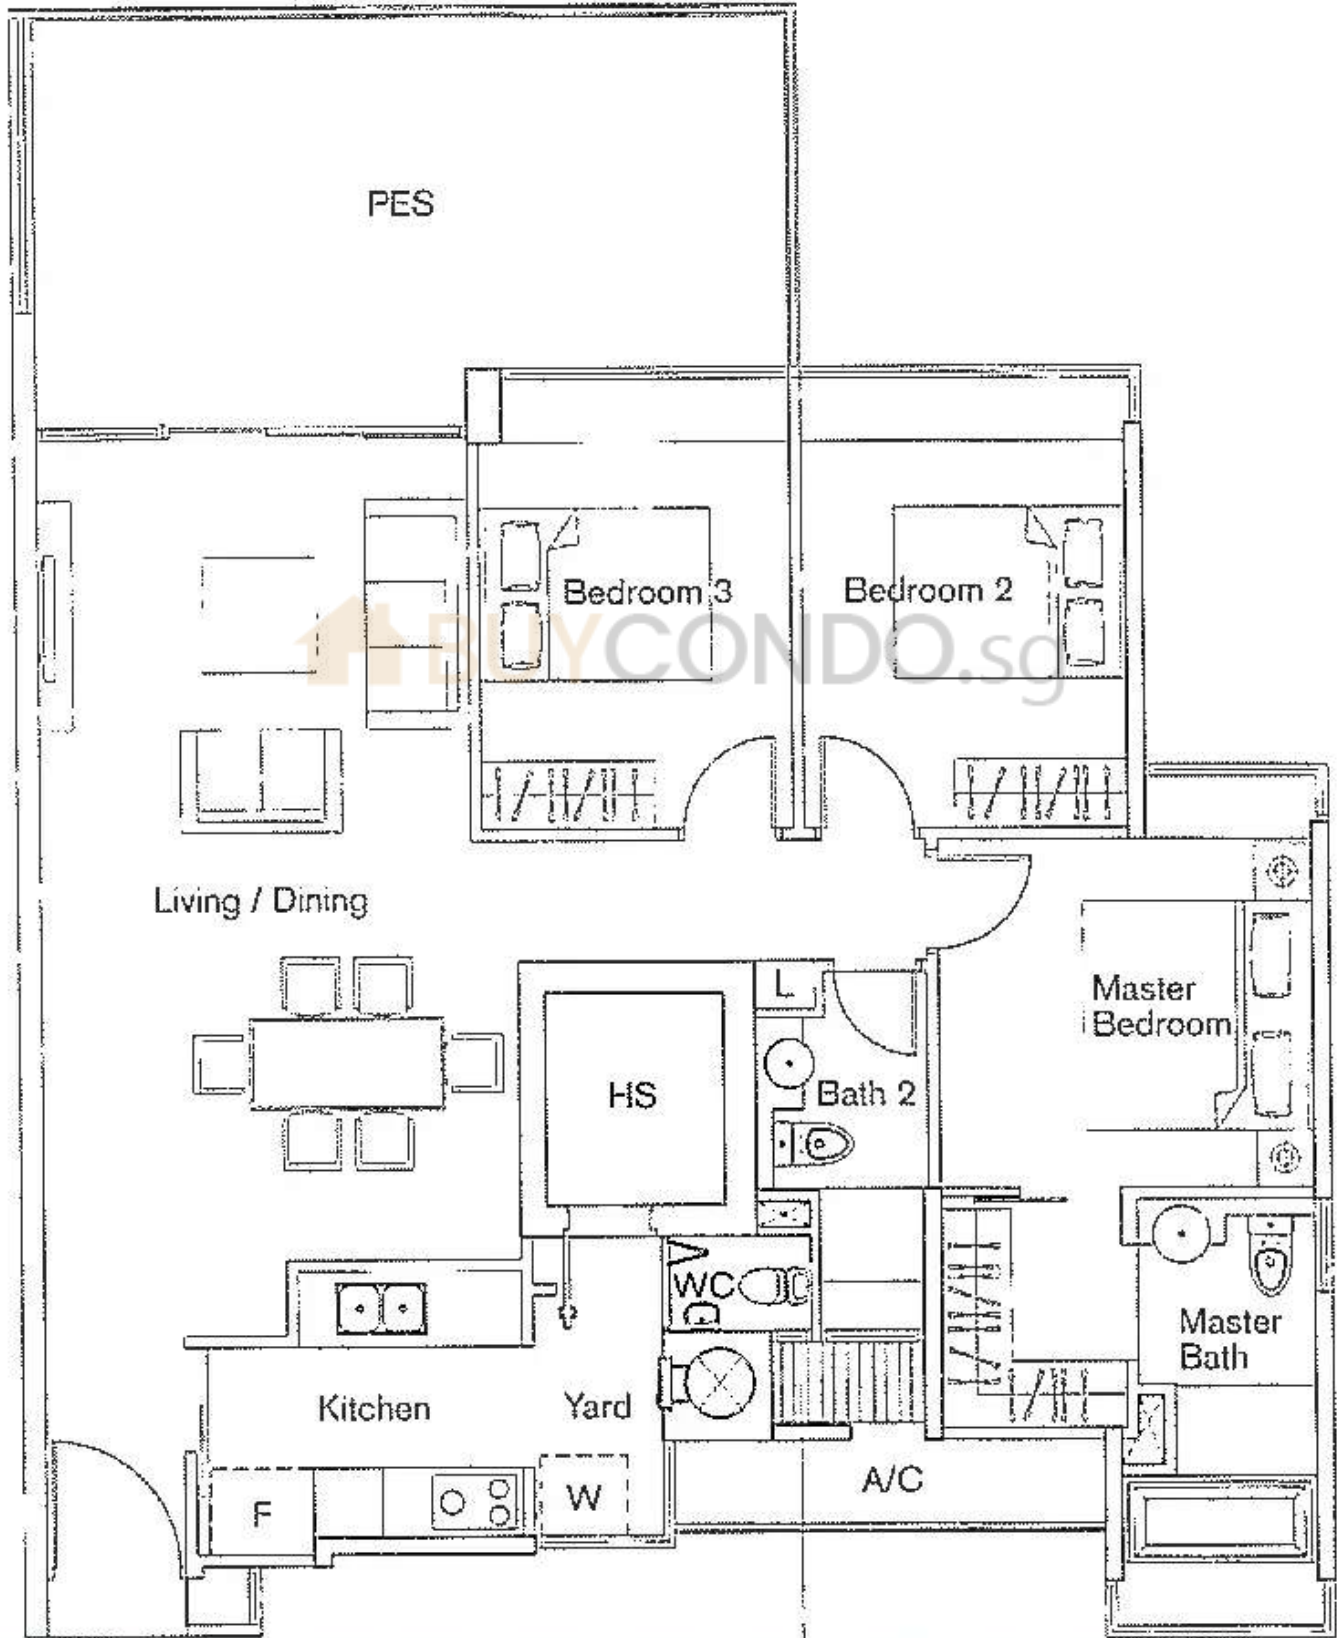

Type B3-P6

Area : 118 sq m / 1270 sq ft

Type B3-P5

Area : 129 sq m / 1389 sq ft

Type B3-P4

Area : 118 sq m / 1270 sq ft

Type B3-P3

Area : 128 sq m / 1378 sq ft

Type B3-P2

Area : 129sq m / 1389 sq ft

Type B3-P1

Area : 130 sq m / 1399 sq ft

→ Trellis for Blk 68 & 72 only

Type B2-P

Area : 133 sq m / 1432 sq ft

Type B1-P4

Area : 131 sq m / 1410 sq ft

Type B1-P3

Area : 132 sq m / 1421 sq ft

Type B1-P2

Area : 134 sq m / 1442 sq f)

Type B1-P1

Area : 131 sq m / 1410 sq ft

Type A3-1