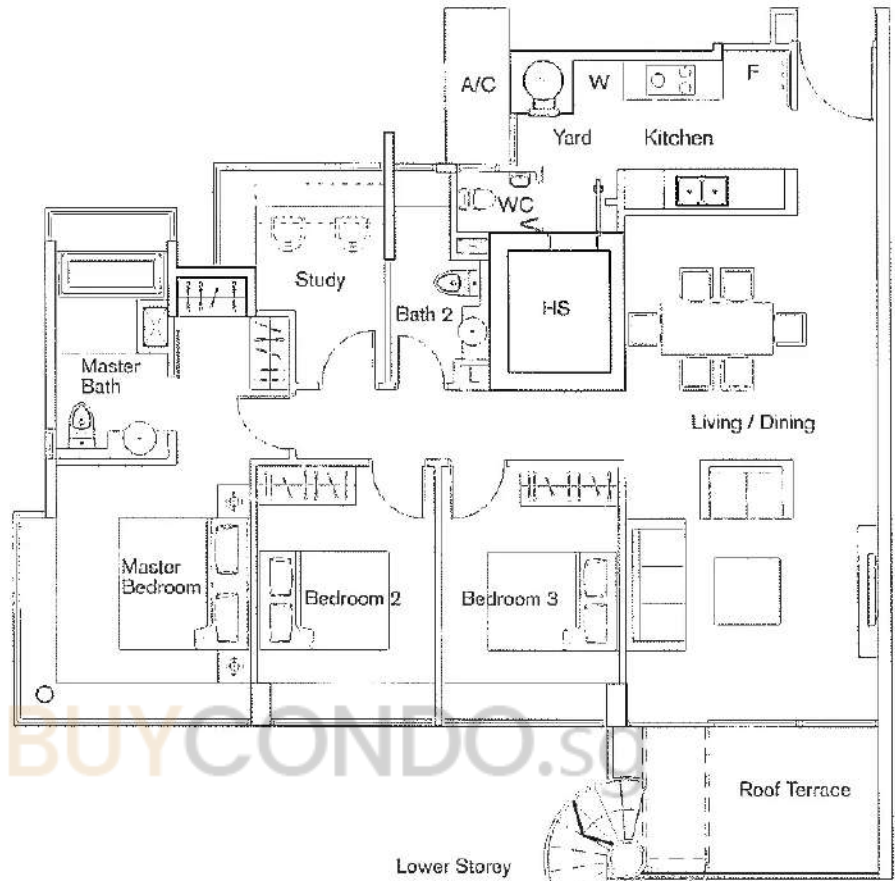

Area : 182 sq m / 1959 sq ft

Lower Storey

Upper Storey

Type C1-2

Area : 183 sq m / 1970 sq ft

Type C3-1

Area : 128 sq m / 1378 sq ft

Type C3

Area : 129 sq m / 1389 sq ft

Type C2-1

Area : 124 sq m / 1335 sq ft

Type C2

Area : 125 sq m /1346 sq ft

Type C1-4

Area : 125 sq m / 1346 sq ft

Type C1-3