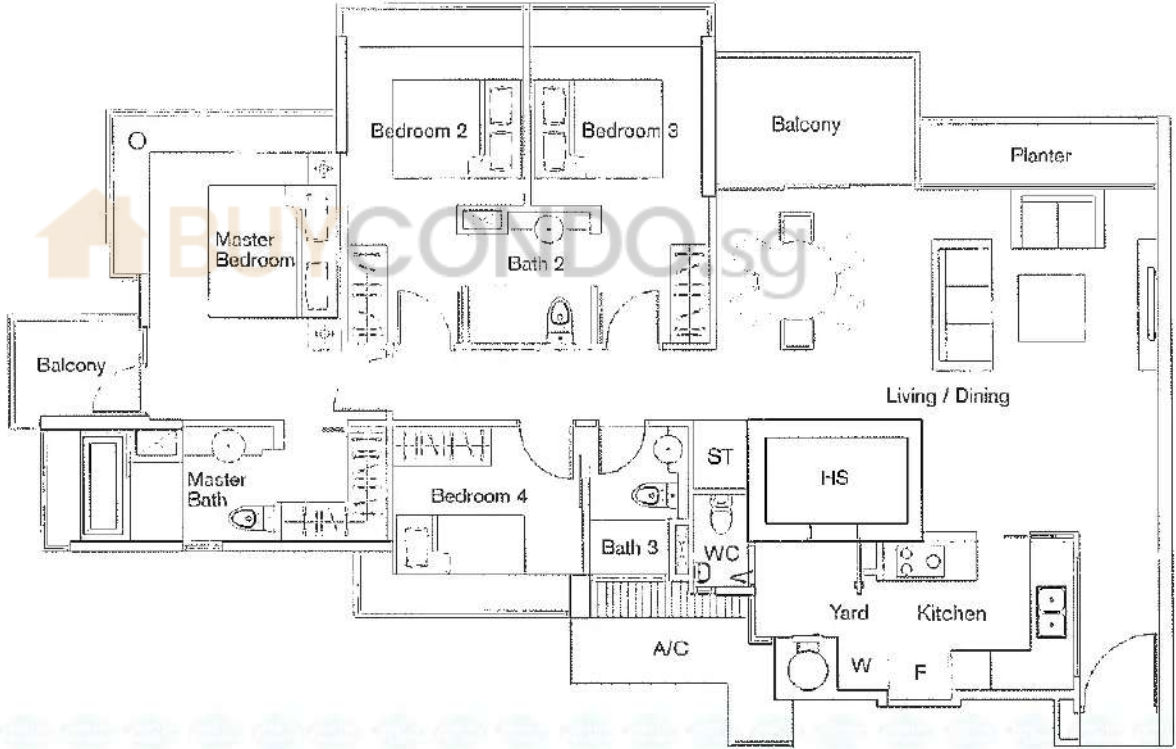

Upper Storey

Type D1-2

Area : 204 sq m / 2196 sq ft

Lower Storey

Upper Storey

Type D2-1

Area : 142 sq m / 1528 sq ft

Type D2

Area : 143 sq m / 1539 sq ft

Type D1-1

Area : 144 sq m / 1550 sq ft

Type D1

Area : 146 sq m / 1572 sq ft

Type D2-P

Area : 167 sq m / 1798 sq ft

Type D1-P3