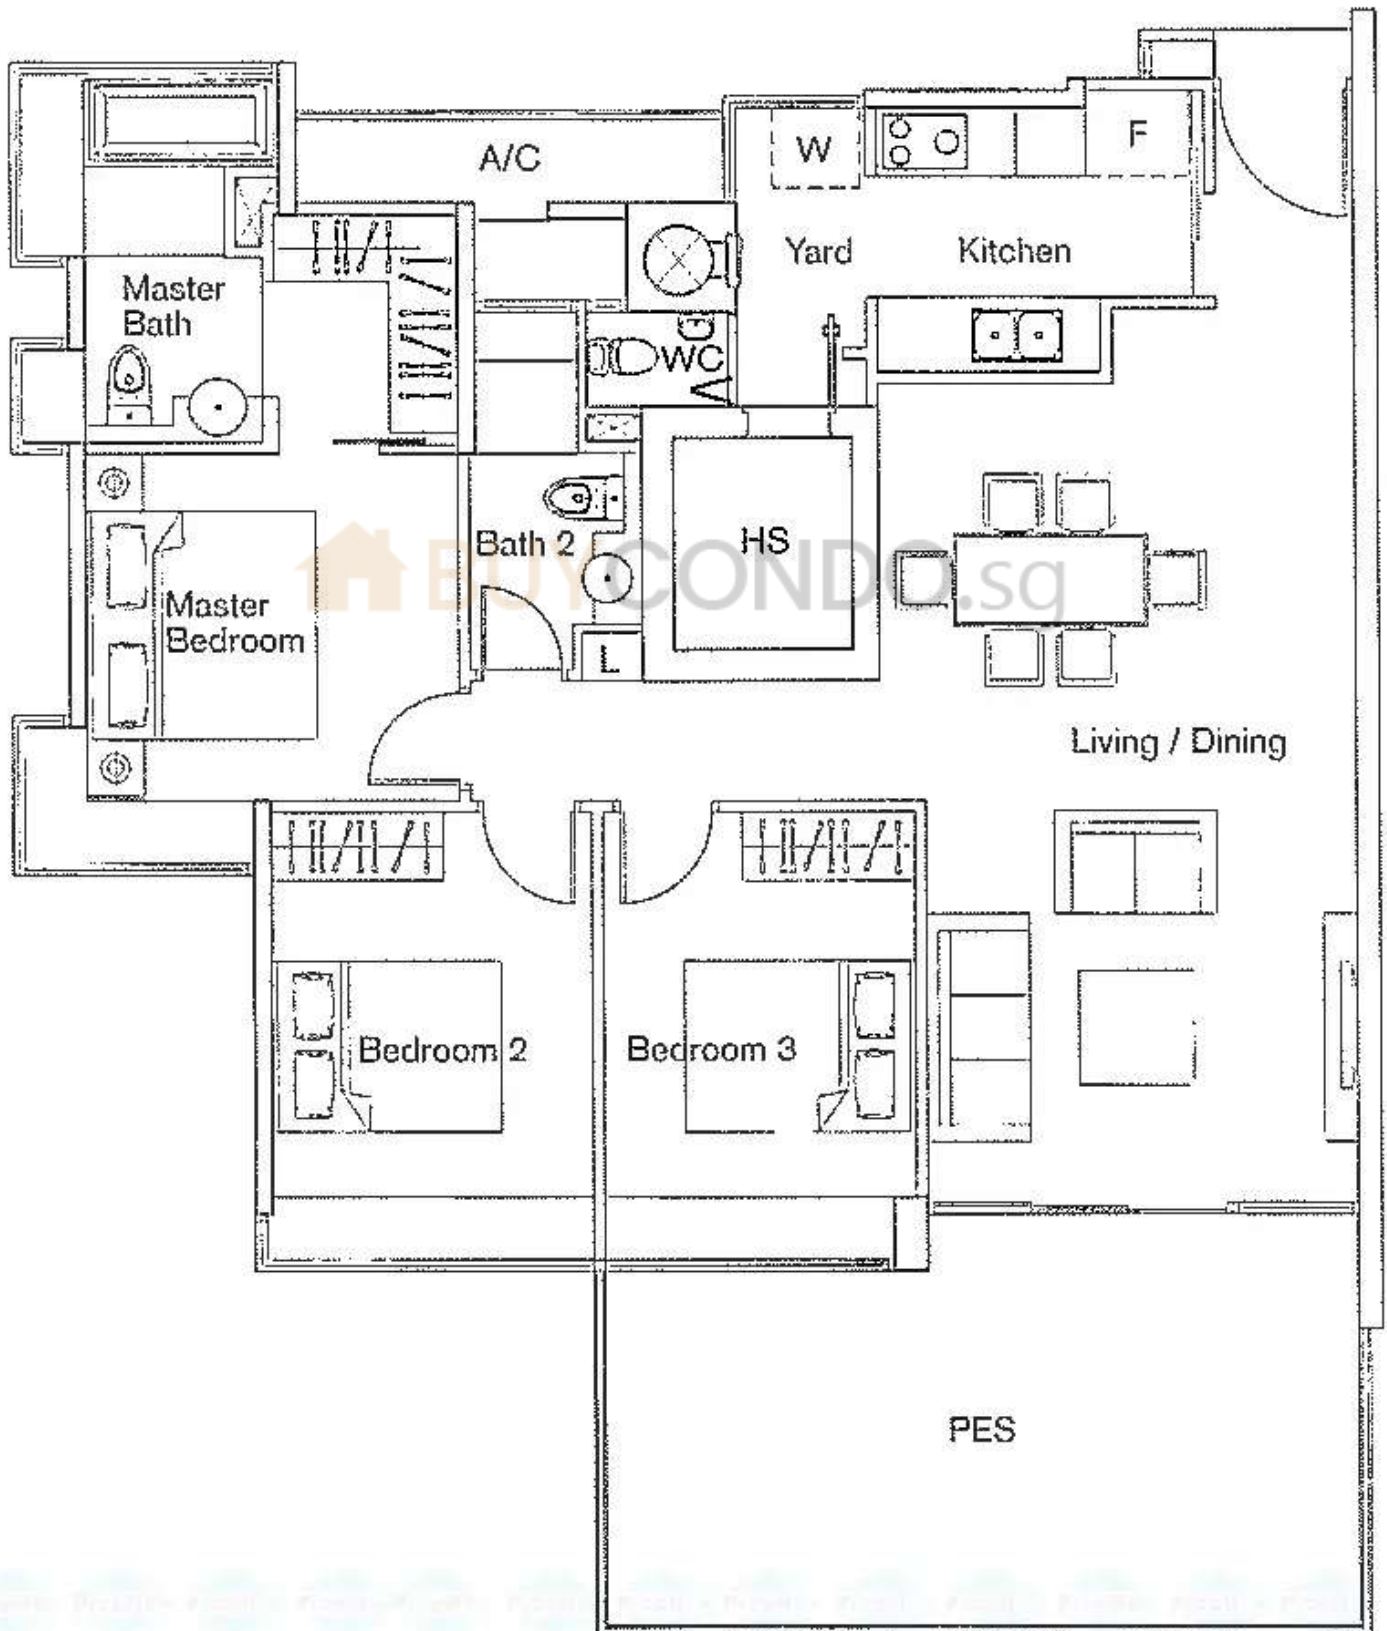

Type B3-P2

Area : 129sq m / 1389 sq ft

Type B3-P1

Area : 130 sq m / 1399 sq ft

→ Trellis for Blk 68 & 72 only

Type B2-P

Area : 133 sq m / 1432 sq ft

Type B1-P4

Area : 131 sq m / 1410 sq ft

Type B1-P3

Area : 132 sq m / 1421 sq ft

Type B1-P2

Area : 134 sq m / 1442 sq f)

Type B1-P1

Area : 131 sq m / 1410 sq ft

Type A3-1

Area : 88 sq m / 947 sq ft

Type A3

Area : 89 sq m / 958 sq ft

Type A2-5

Area : 86 sq m / 926 sq ft

Type A2-4

Area : 88 sq m / 947 sq ft

Type A2-3