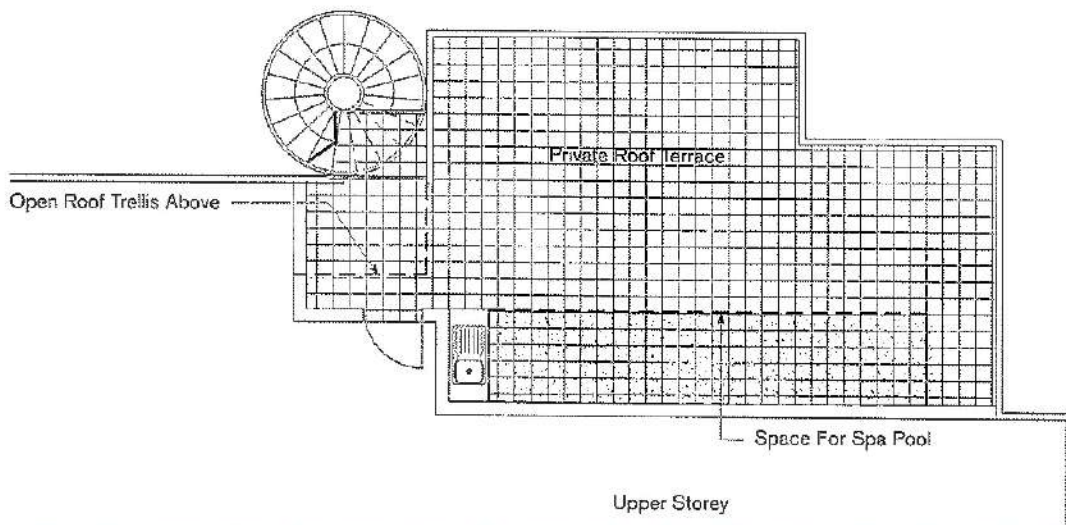

Upper Storey