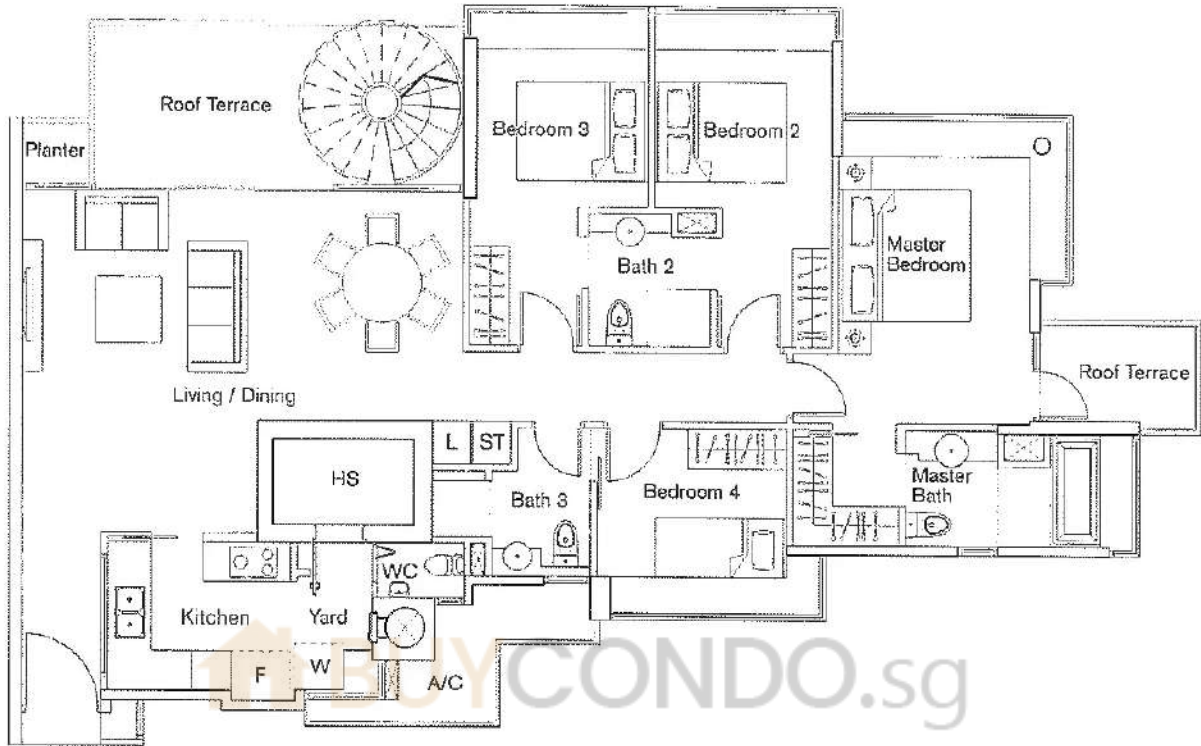

Type D1-2

Area : 204 sq m / 2196 sq ft

Lower Storey