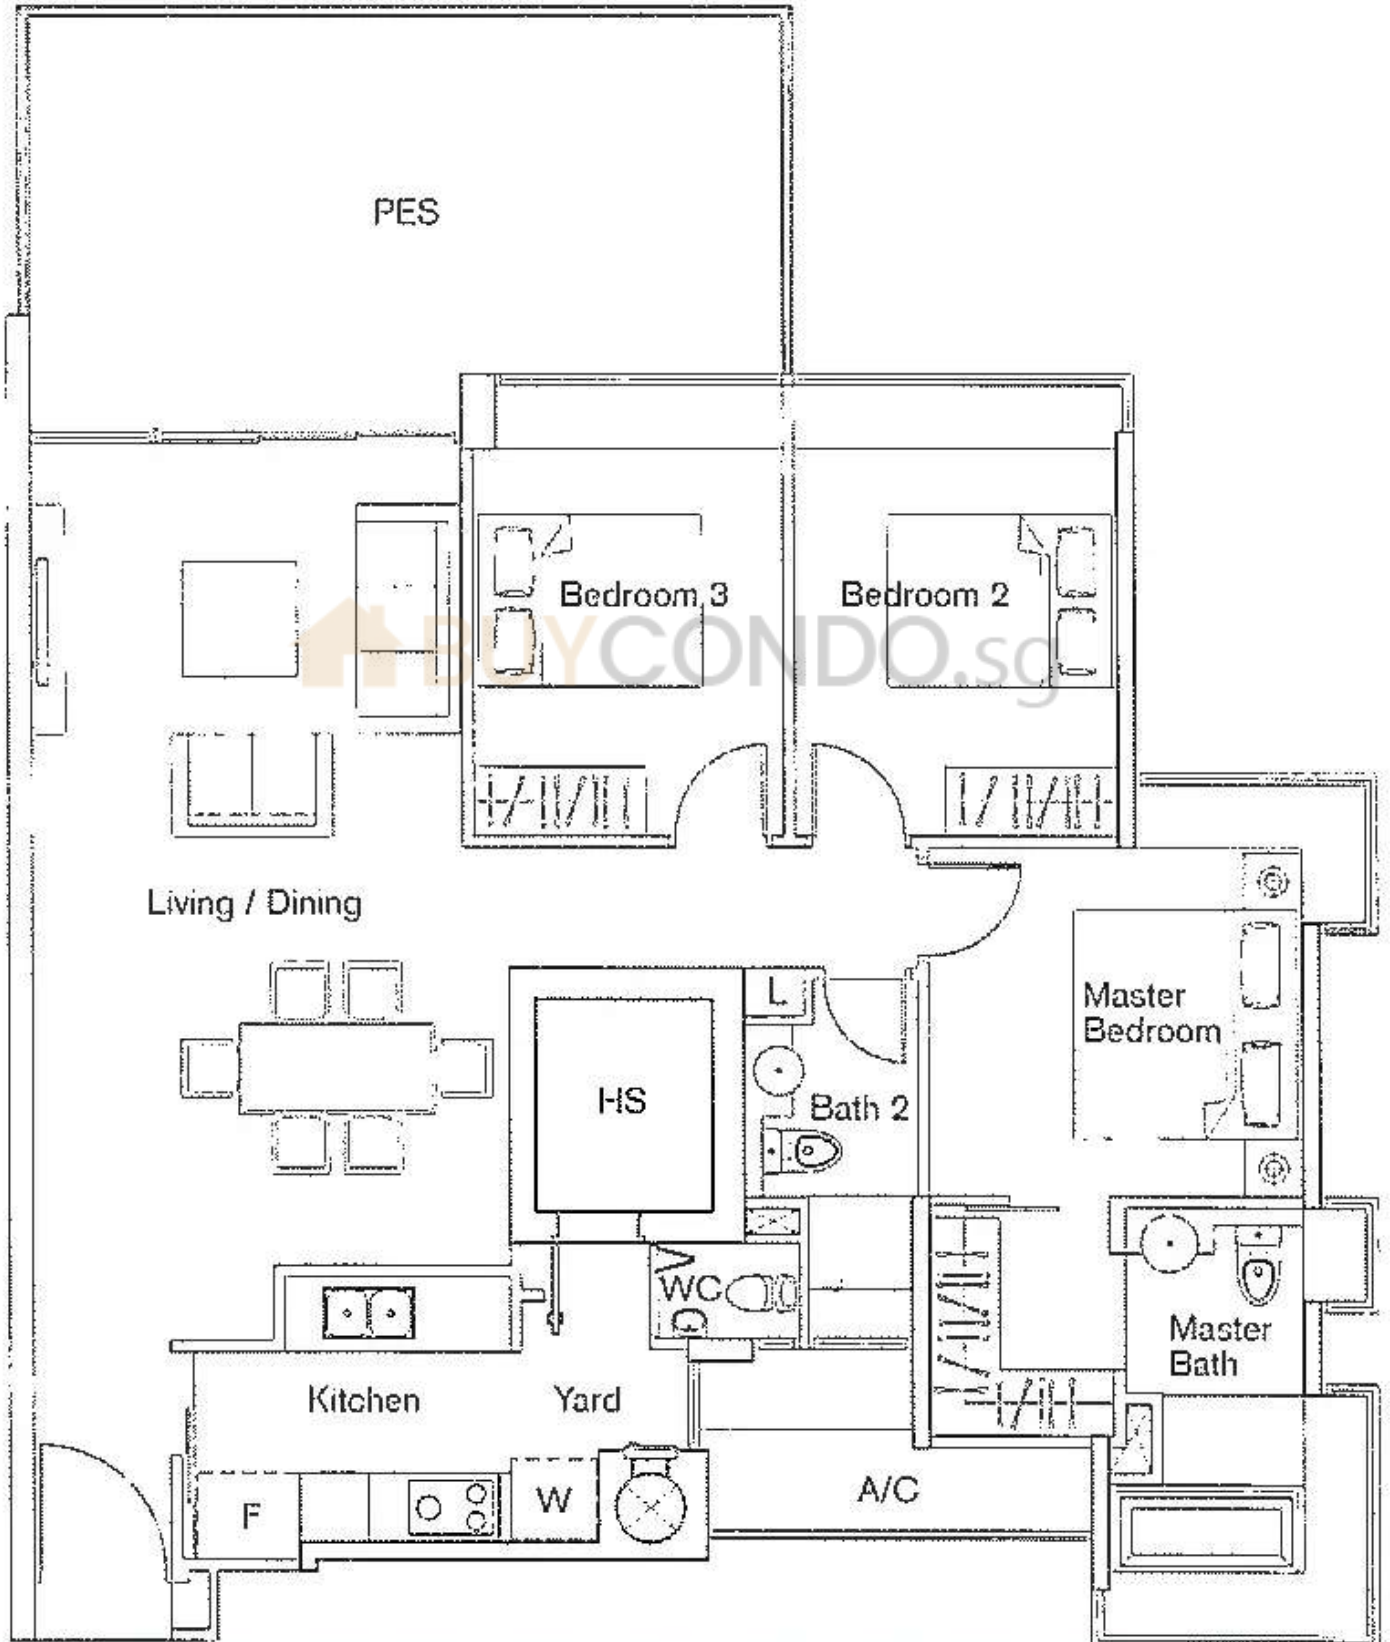

Type B3-P2

Area : 129sq m / 1389 sq ft

Type B3-P1

Area : 130 sq m / 1399 sq ft

→ Trellis for Blk 68 & 72 only

Type B2-P

Area : 133 sq m / 1432 sq ft

Type B1-P4

Area : 131 sq m / 1410 sq ft

Type B1-P3

Area : 132 sq m / 1421 sq ft

Type B1-P2

Area : 134 sq m / 1442 sq f)

Type B1-P1

Area : 131 sq m / 1410 sq ft

Type A3-1

Area : 88 sq m / 947 sq ft

Type A3

Area : 89 sq m / 958 sq ft

Type A2-5

Area : 86 sq m / 926 sq ft

Type A2-4

Area : 88 sq m / 947 sq ft

Type A2-3

Area : 89 sq m / 958 sq ft

Type A2-2

Area : 88 sq m / 947 sq ft

Type A2-1

Area : 89 sq m / 958 sq ft

Type A2

Area : 88 sq m / 947 sq ft

Type A1-1