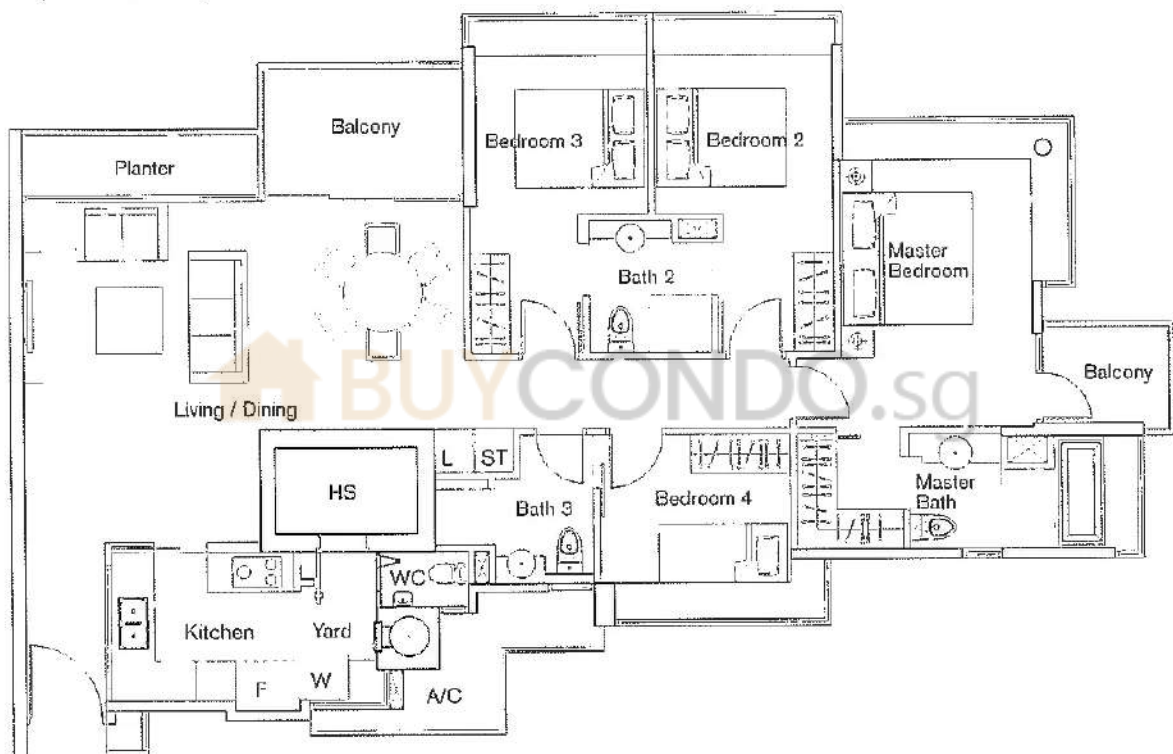

Upper Storey

Type D1-2

Area : 204 sq m / 2196 sq ft

Lower Storey

Upper Storey

Type D2-1

Area : 142 sq m / 1528 sq ft

Type D2

Area : 143 sq m / 1539 sq ft

Type D1-1

Area : 144 sq m / 1550 sq ft

Type D1

Area : 146 sq m / 1572 sq ft

Type D2-P

Area : 167 sq m / 1798 sq ft

Type D1-P3