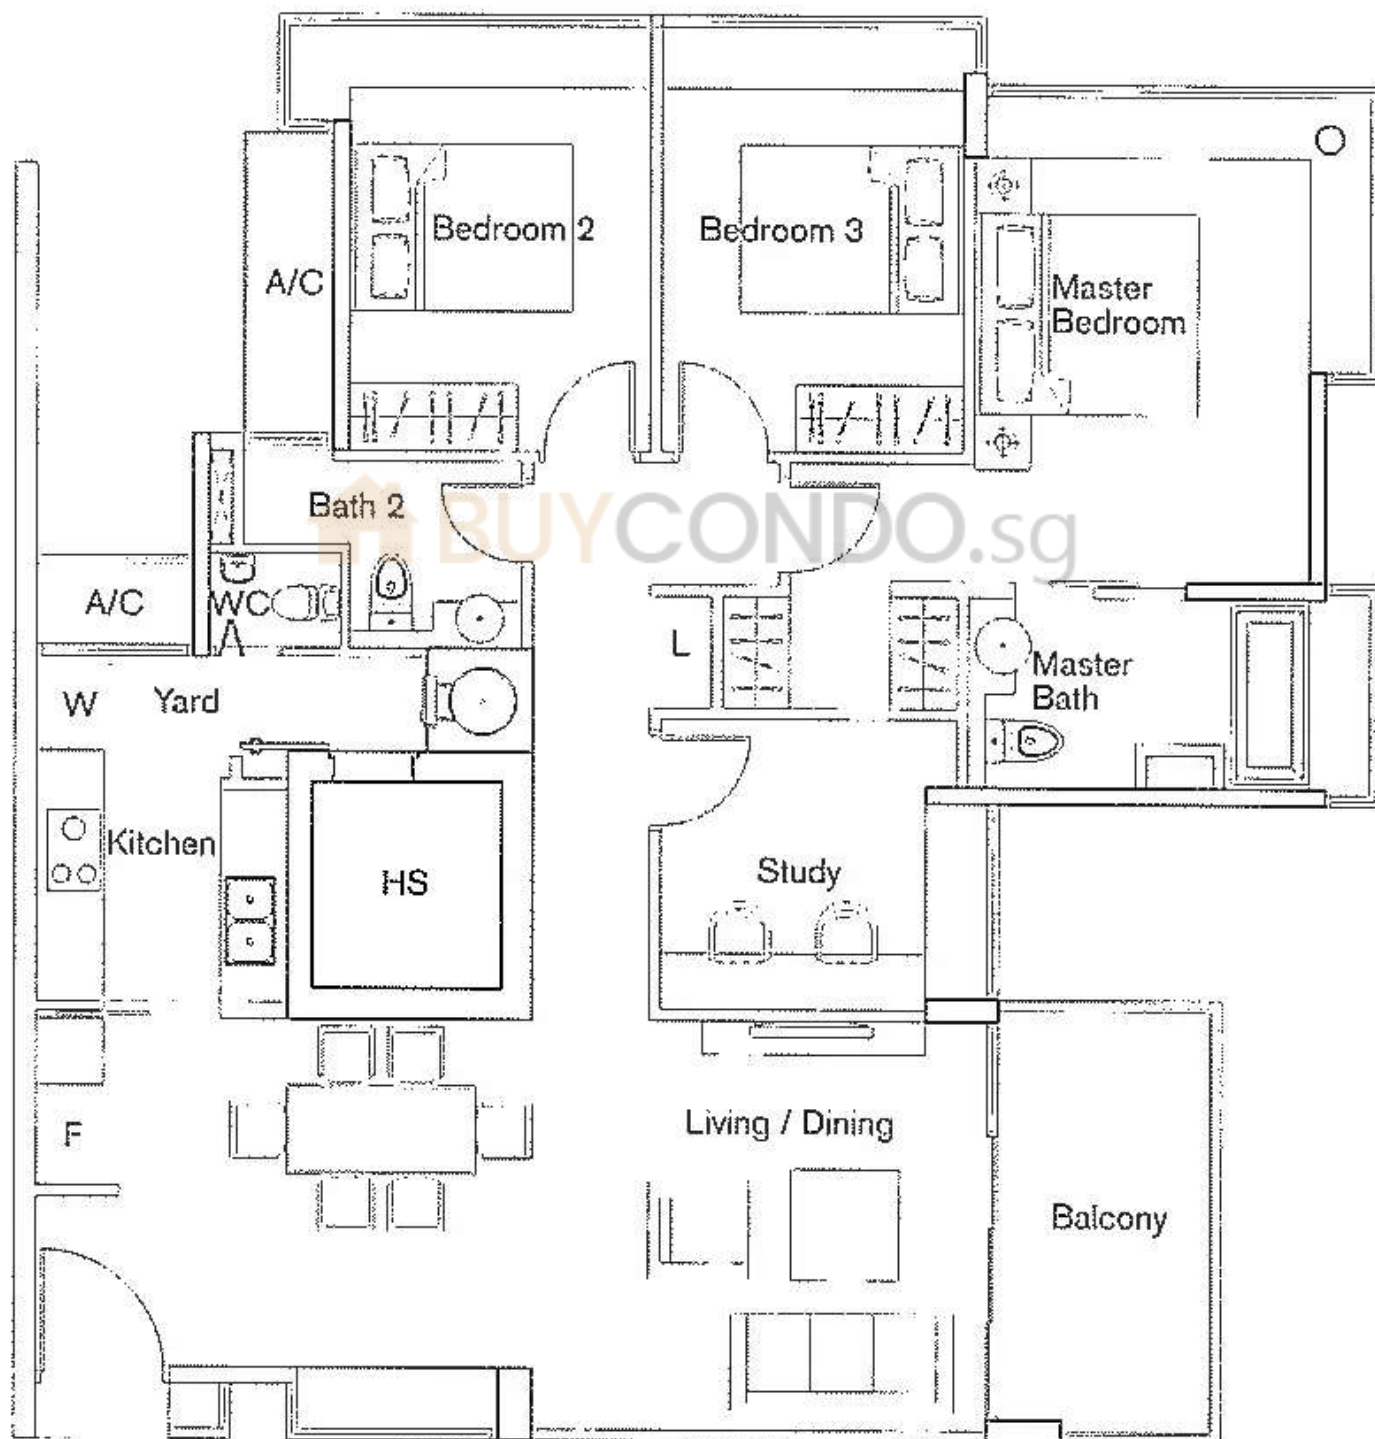

Area : 182 sq m / 1959 sq ft

Lower Storey

Upper Storey

Type C1-2

Area : 183 sq m / 1970 sq ft

Type C3-1

Area : 128 sq m / 1378 sq ft

Type C3

Area : 129 sq m / 1389 sq ft

Type C2-1

Area : 124 sq m / 1335 sq ft

Type C2

Area : 125 sq m /1346 sq ft

Type C1-4

Area : 125 sq m / 1346 sq ft

Type C1-3