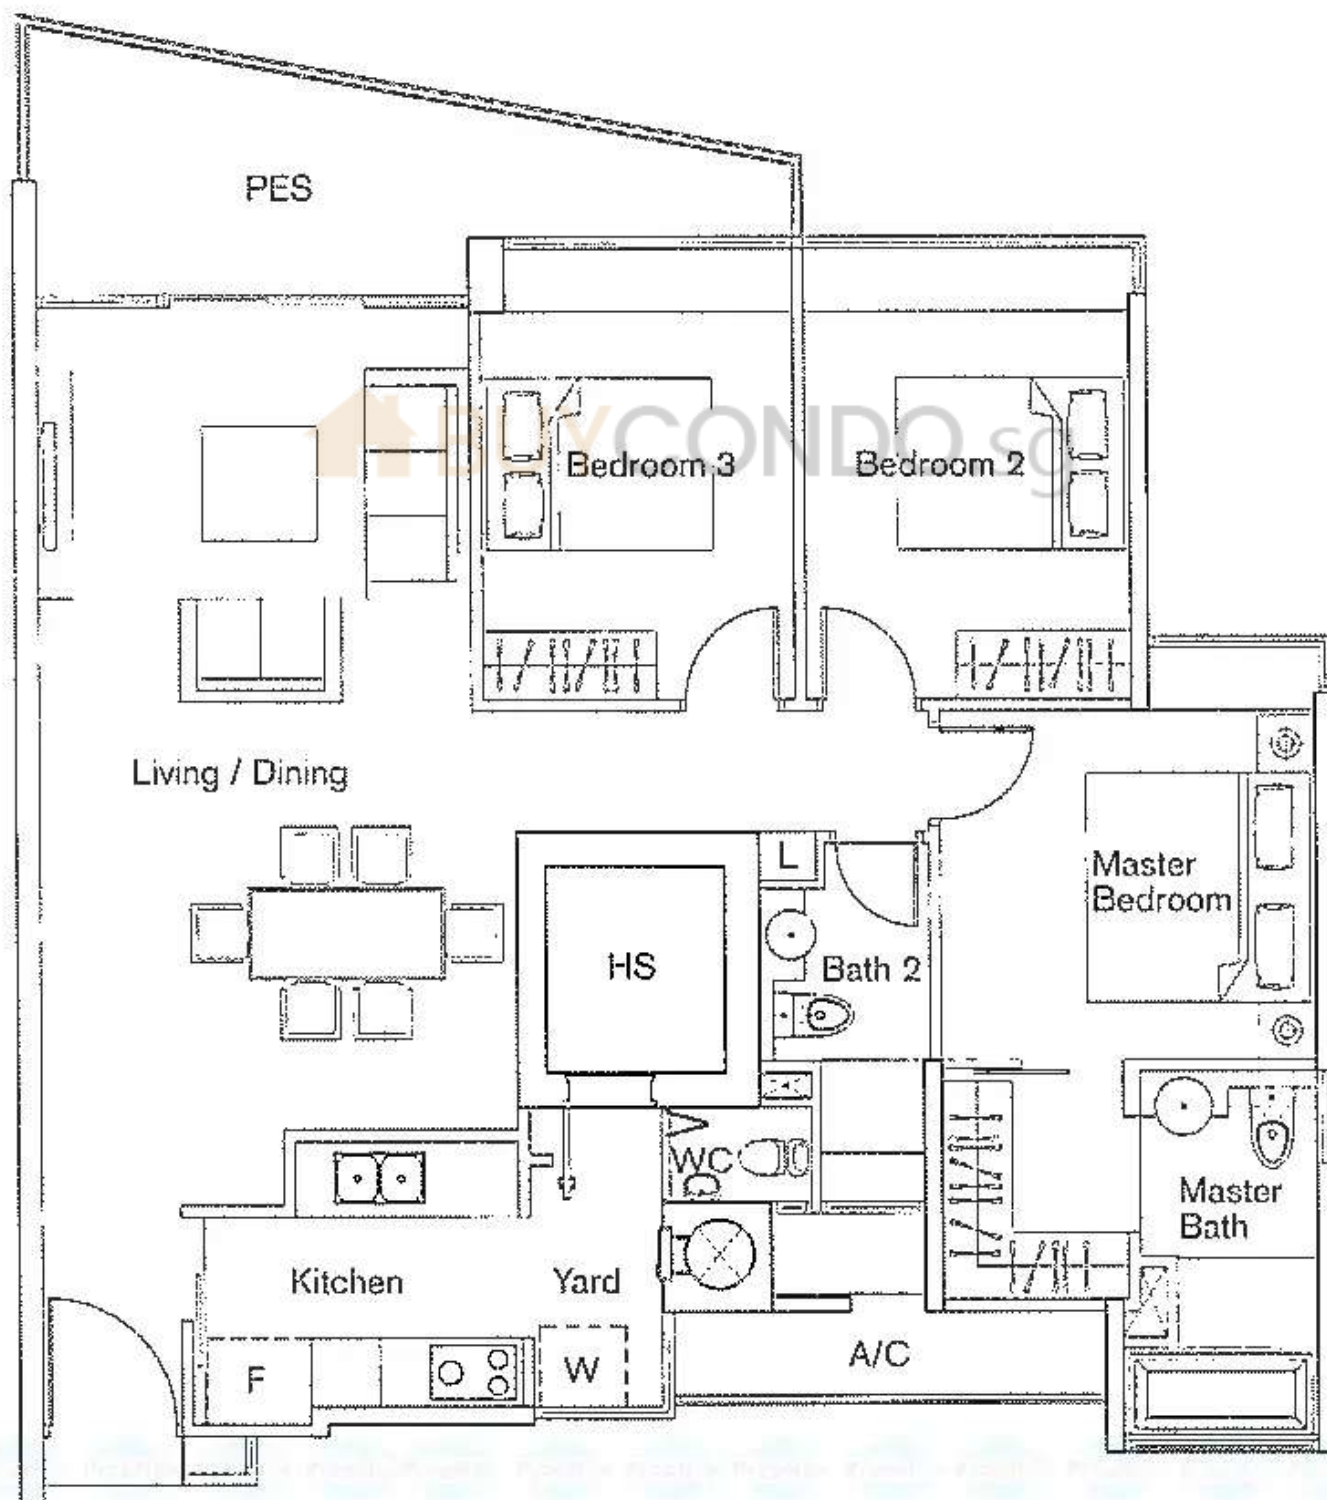

Type B3-P6

Area : 118 sq m / 1270 sq ft

Type B3-P5

Area : 129 sq m / 1389 sq ft

Type B3-P4

Area : 118 sq m / 1270 sq ft

Type B3-P3

Area : 128 sq m / 1378 sq ft

Type B3-P2

Area : 129sq m / 1389 sq ft

Type B3-P1

Area : 130 sq m / 1399 sq ft

→ Trellis for Blk 68 & 72 only

Type B2-P

Area : 133 sq m / 1432 sq ft

Type B1-P4

Area : 131 sq m / 1410 sq ft

Type B1-P3

Area : 132 sq m / 1421 sq ft

Type B1-P2

Area : 134 sq m / 1442 sq f)

Type B1-P1

Area : 131 sq m / 1410 sq ft

Type A3-1

Area : 89 sq m / 958 sq ft

Type A2-2

Area : 88 sq m / 947 sq ft

Type A2-1

Area : 89 sq m / 958 sq ft

Type A2

Area : 88 sq m / 947 sq ft

Type A1-1