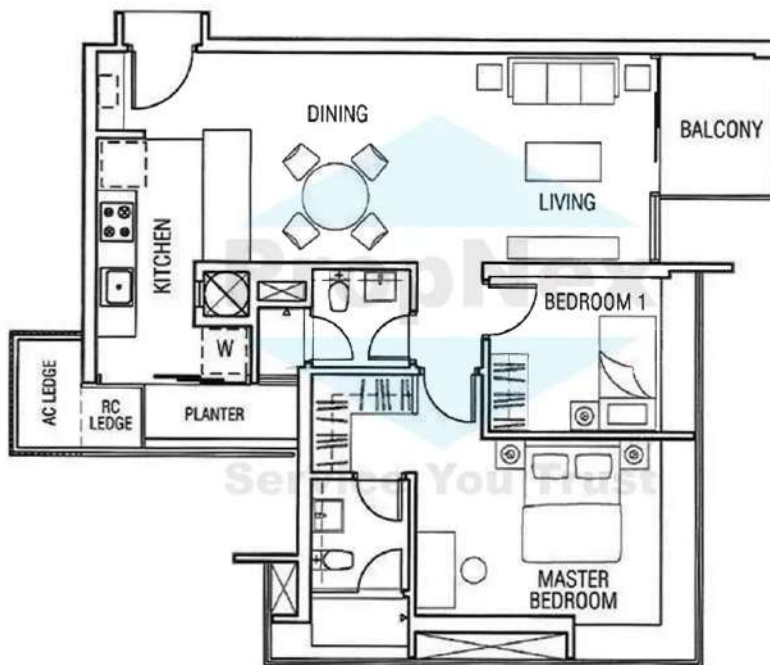

# Type D6 2-bedroom+Study

Unit 22-03  
102 sq m / 1,098 sq ft

## Type D4 2-bedroom+Study / Type D5 2-bedroom+Study

Unit 20-03  
93 sq m / 1,001 sq ft

Unit 21-03  
95 sq m / 1,023 sq ft

## Type D1 to D3 2-bedroom+Study

Unit 02-02 to 19-02  
96 sq m / 1,033 sq ft

## Type C6 to C8 2-bedroom

Unit 02-08 to 22-08  
84 sq m / 904 sq ft