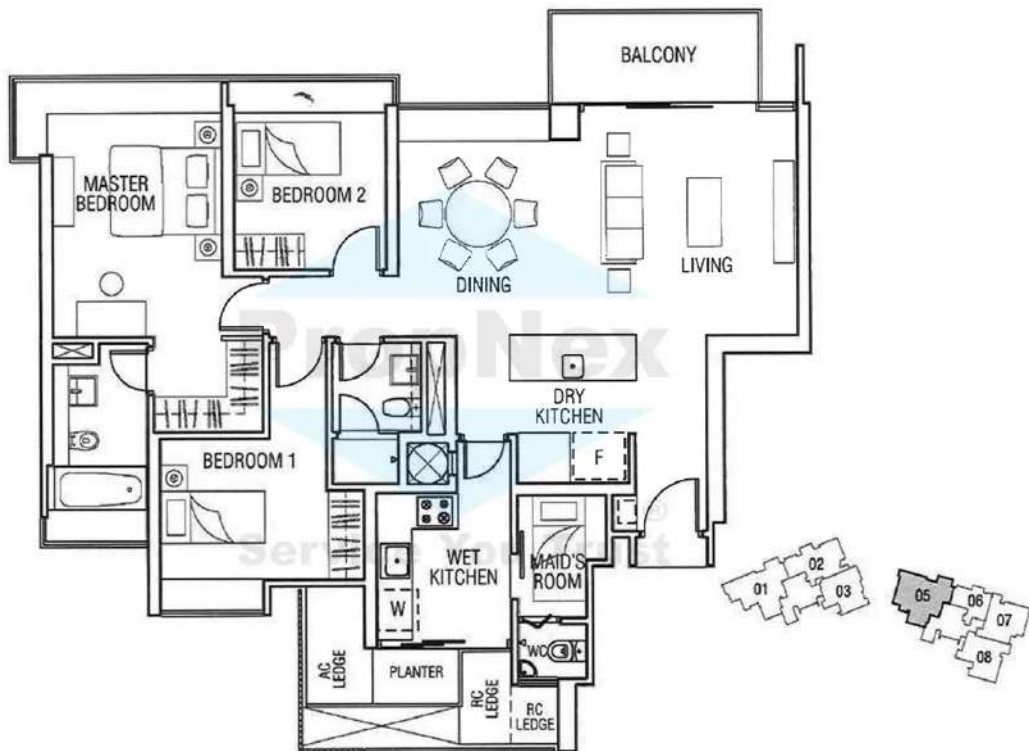

## Type E5 to E8 3-bedroom

Unit 02-05 to 19-05  
119 sq m / 1,281 sq ft

## Type E1 to E4 3-bedroom

Unit 02-01 to 19-01  
119 sq m / 1,281 sq ft

# Type D6 2-bedroom+Study

Unit 22-03  
102 sq m / 1,098 sq ft

## Type D4 2-bedroom+Study / Type D5 2-bedroom+Study

Unit 20-03  
93 sq m / 1,001 sq ft

Unit 21-03  
95 sq m / 1,023 sq ft