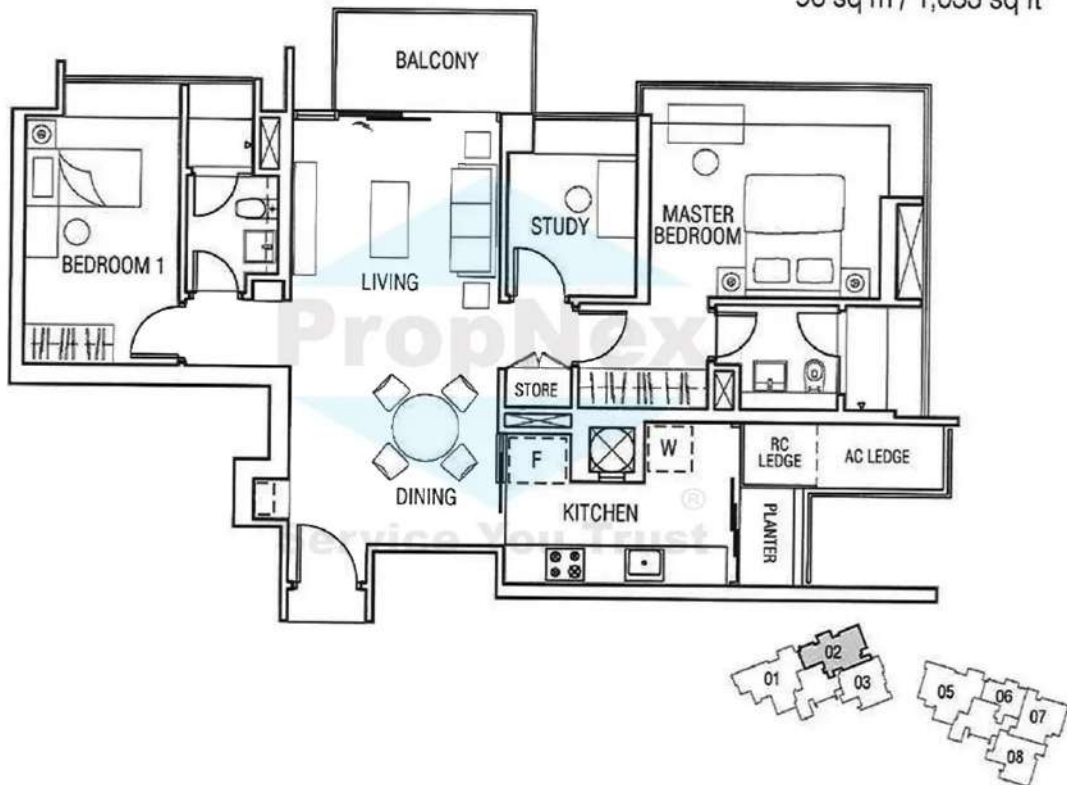

# Type D6 2-bedroom+Study

Unit 22-03  
102 sq m / 1,098 sq ft

## Type D4 2-bedroom+Study / Type D5 2-bedroom+Study

Unit 20-03  
93 sq m / 1,001 sq ft

Unit 21-03  
95 sq m / 1,023 sq ft

## Type D1 to D3 2-bedroom+Study

Unit 02-02 to 19-02  
96 sq m / 1,033 sq ft