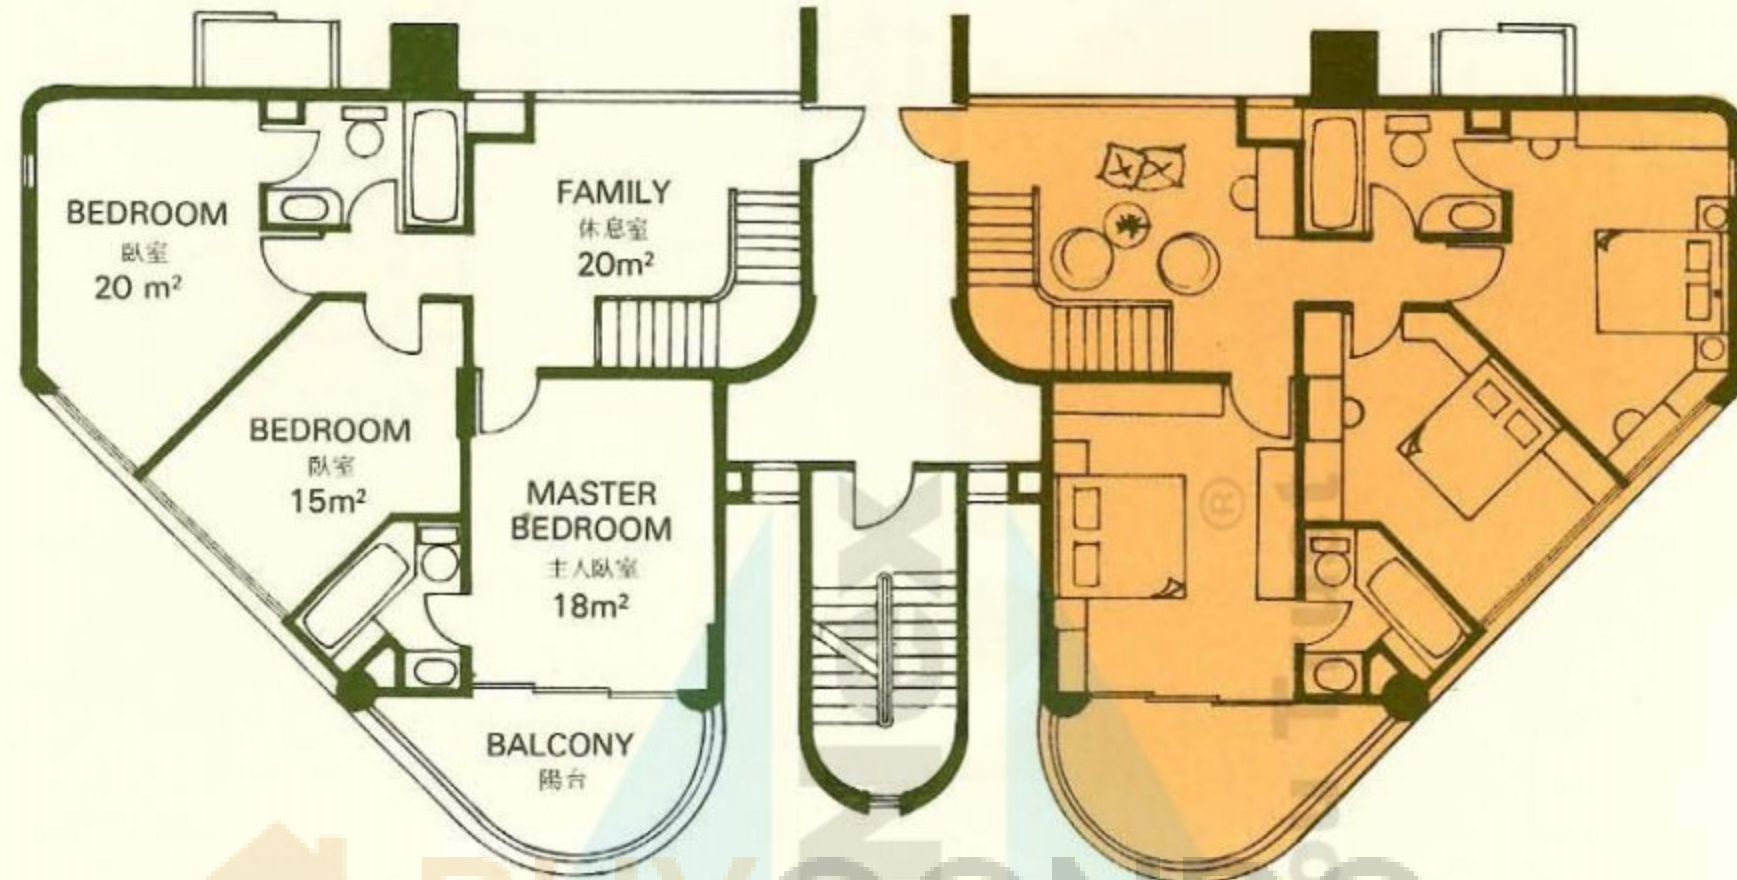

Upper Floor
Area: 147m²

Lower Floor
Area: 145m²

DELUXE B
Total Area: 292m²

豪華複式B型單位

(樓上)

Upper Floor
Area: 98m²

(樓下)

Lower Floor
Area: 97m²

豪華複式C型單位

DELUXE C
Total Area: 195m²

(樓上)

Upper Floor
Area: 98m²

(樓下)

Lower Floor
Area: 97m²

豪華複式C型單位

DELUXE C
Total Area: 195m²

PENTHOUSE A
頂層閣樓A型單位
Area: 365 m²

高樓

Highrise

(樓上)

Upper Floor
Area: 147m²

(樓下)

Lower Floor
Area: 145m²

複式閣樓B型單位

TYPE B1
Area: 147 m²

B2 型單位

TYPE B2
Area: 145 m²

TYPE C
C型單位
Area: 95 m²

D1型單位

TYPE D1
Area: 69 m²

D2型單位

TYPE D2
Area: 77 m²