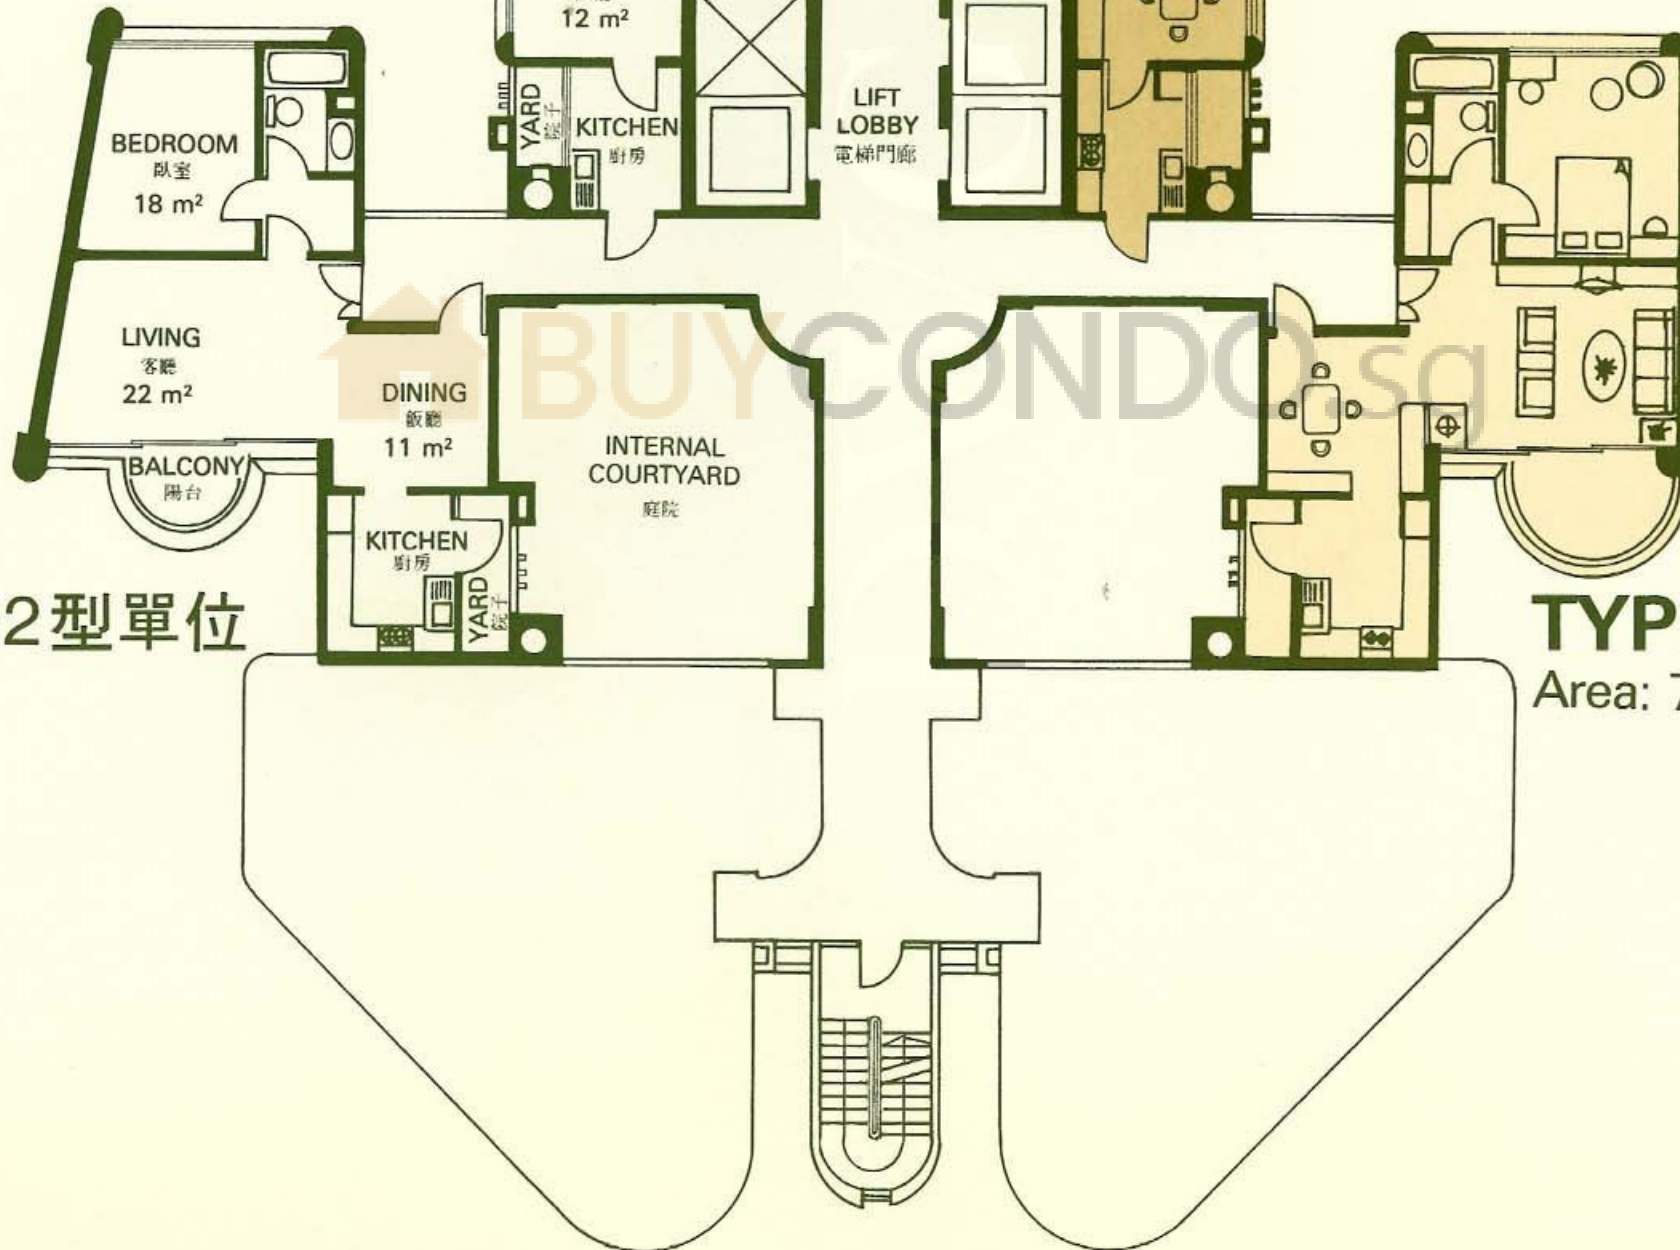

Upper Floor
Area: 147m²

Lower Floor
Area: 145m²

DELUXE B
Total Area: 292m²

豪華複式B型單位

(樓上)

Upper Floor
Area: 98m²

(樓下)

Lower Floor
Area: 97m²

PENTHOUSE B
Total Area: 292m²

A1 型單位

TYPE A1

Area: 189 m²

A2 型單位

TYPE A2

Area: 171 m²

B1 型單位

TYPE B1
Area: 147 m²

B2 型單位

TYPE B2
Area: 145 m²

TYPE C
C型單位
Area: 95 m²

D1型單位

TYPE D1
Area: 69 m²

D2型單位

TYPE D2
Area: 77 m²