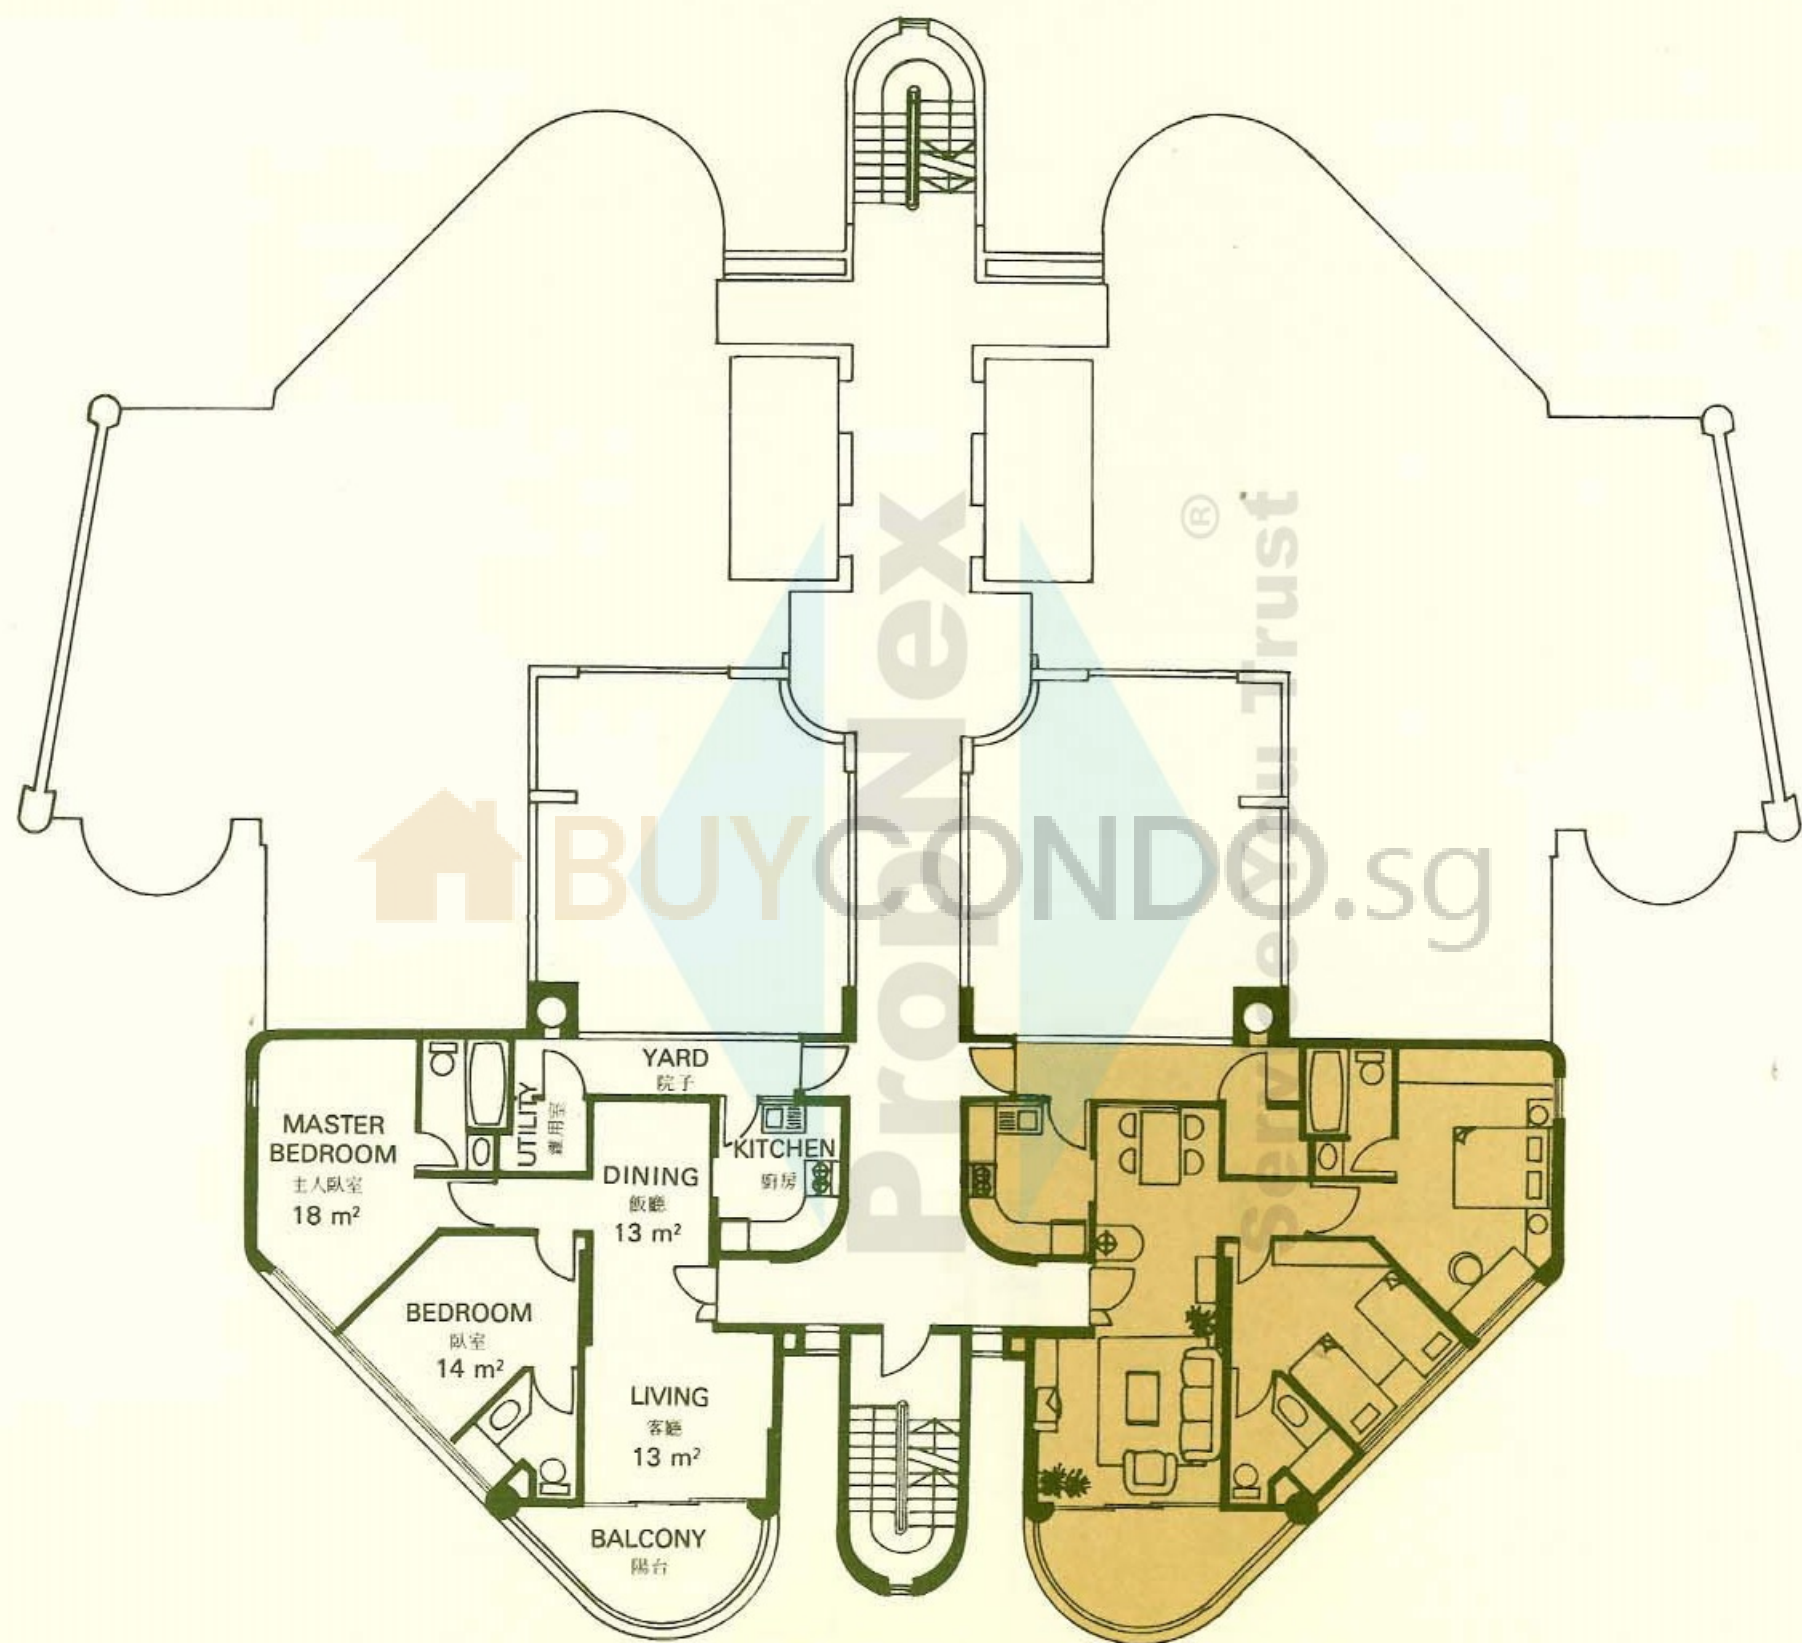

Upper Floor
Area: 147m²

Lower Floor
Area: 145m²

DELUXE B
Total Area: 292m²

豪華複式B型單位

(樓上)

Upper Floor
Area: 98m²

(樓下)

Lower Floor
Area: 97m²

PENTHOUSE B
Total Area: 292m²

A1 型單位

TYPE A1

Area: 189 m²

A2 型單位

TYPE A2

Area: 171 m²

B1 型單位

TYPE B1
Area: 147 m²

B2 型單位

TYPE B2
Area: 145 m²

TYPE C
C型單位
Area: 95 m²

D1型單位

TYPE D1
Area: 69 m²

D2型單位

TYPE D2
Area: 77 m²