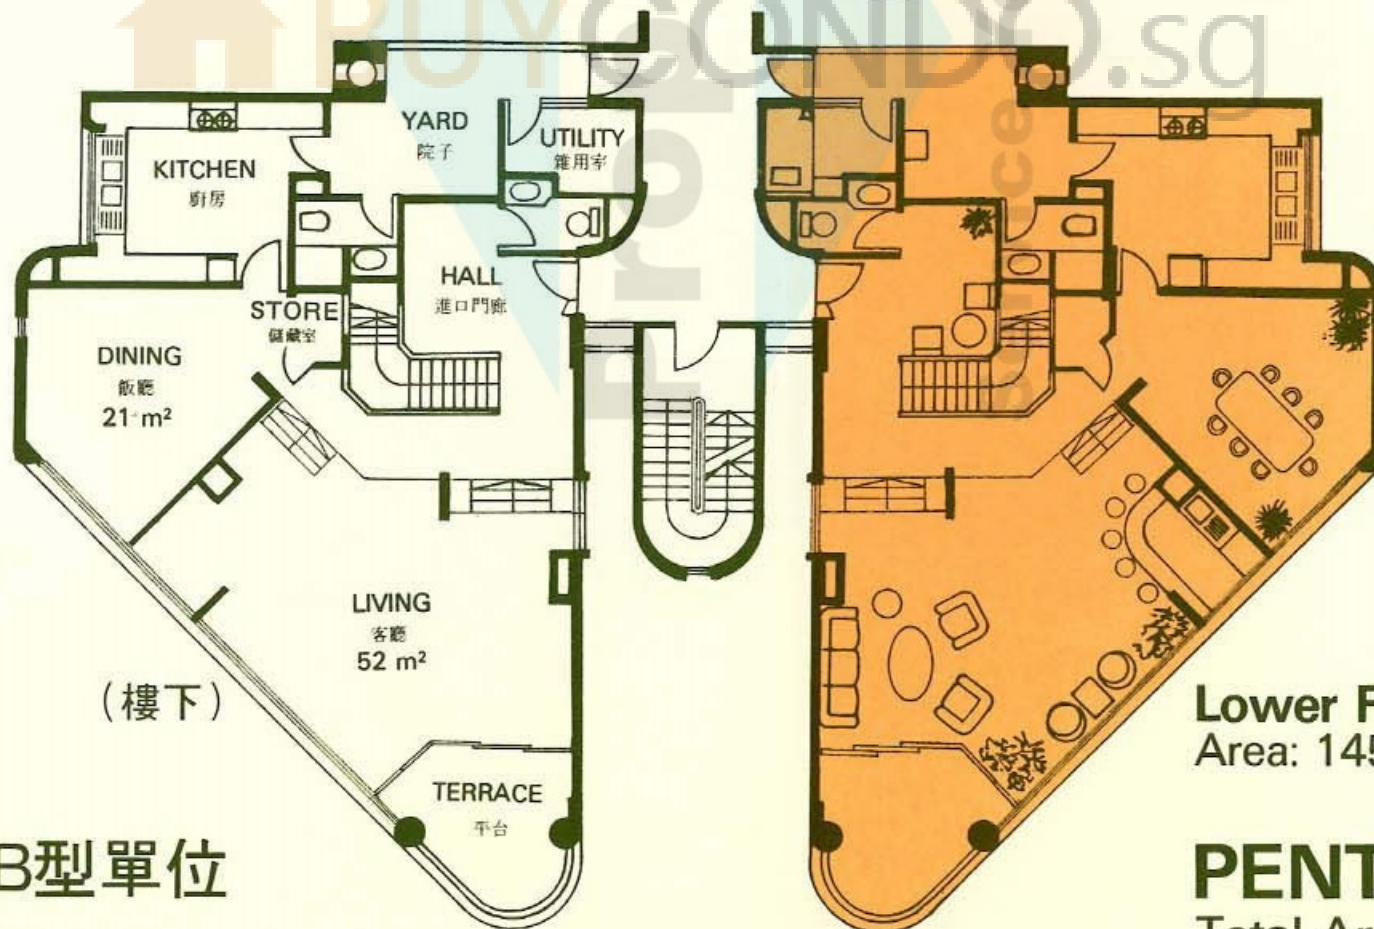

豪華複式C型單位

DELUXE C
Total Area: 195m²

(樓上)

Upper Floor
Area: 98m²

(樓下)

Lower Floor
Area: 97m²

豪華複式C型單位

DELUXE C
Total Area: 195m²

PENTHOUSE A
頂層閣樓A型單位
Area: 365 m²

高樓

Highrise

(樓上)

Upper Floor
Area: 147m²

(樓下)

Lower Floor
Area: 145m²

複式閣樓B型單位

PENTHOUSE B
Total Area: 292m²

A1 型單位

TYPE A1

Area: 189 m²

A2 型單位

TYPE A2

Area: 171 m²

B1 型單位

TYPE B1
Area: 147 m²

B2 型單位

TYPE B2
Area: 145 m²

TYPE C
C型單位
Area: 95 m²

D1型單位

TYPE D1
Area: 69 m²

D2型單位

TYPE D2
Area: 77 m²