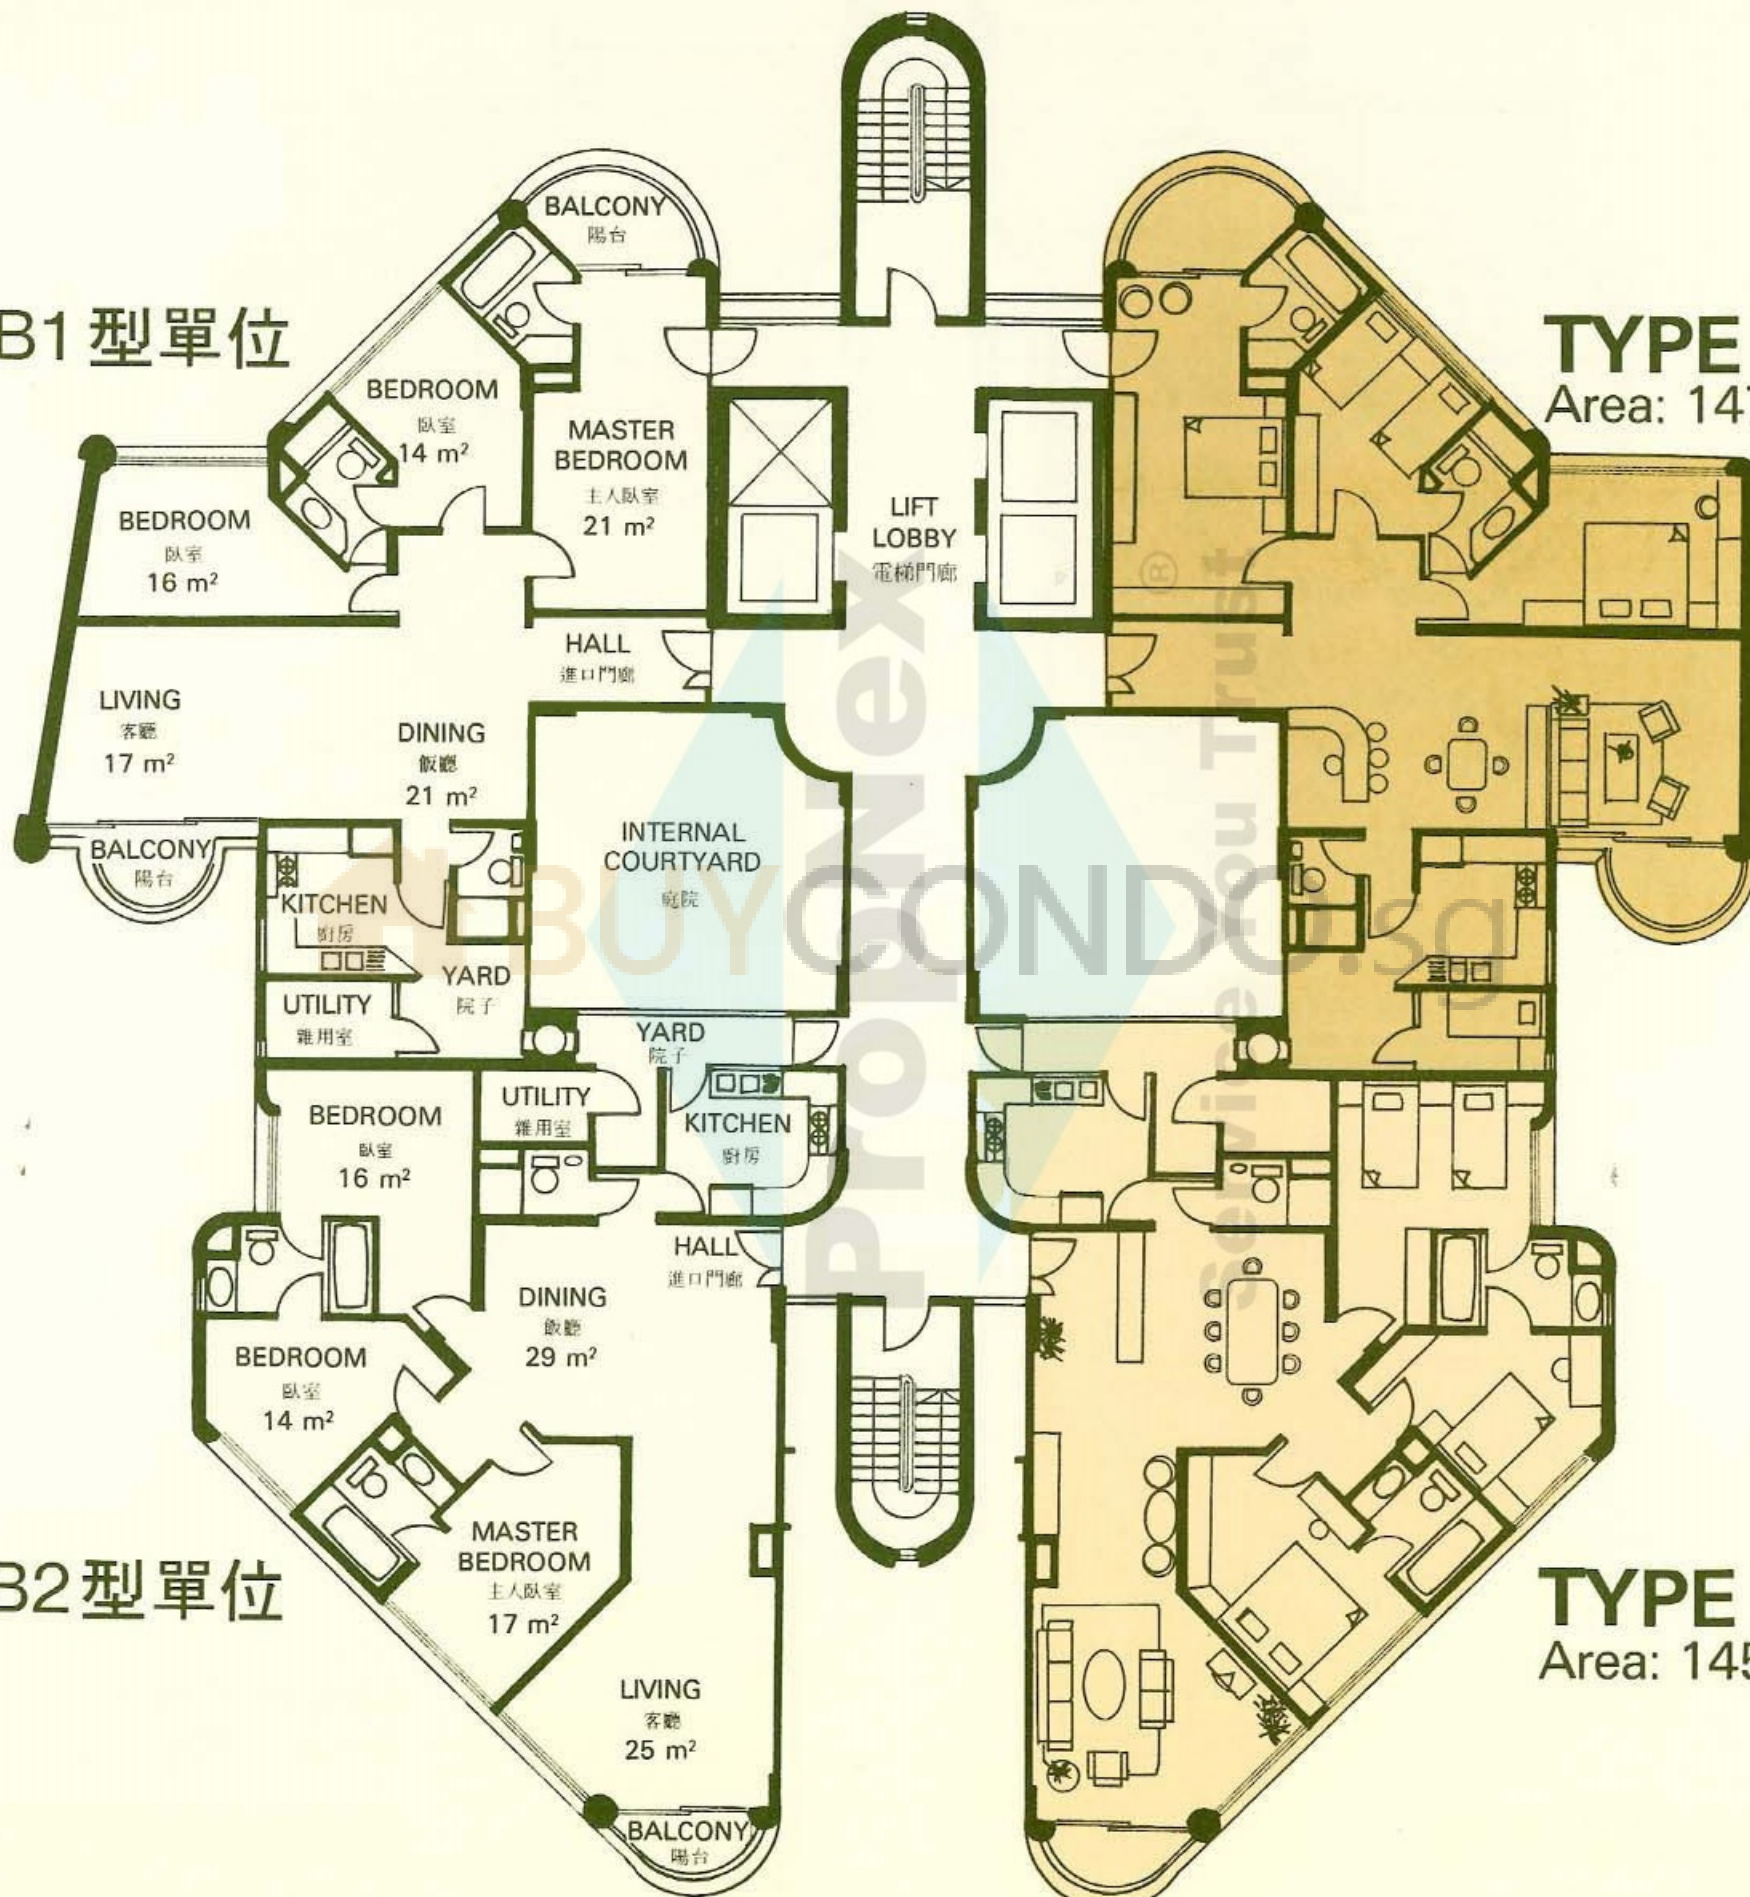

Upper Floor
Area: 147m²

Lower Floor
Area: 145m²

DELUXE B
Total Area: 292m²

豪華複式B型單位

(樓上)

Upper Floor
Area: 98m²

(樓下)

Lower Floor
Area: 97m²

豪華複式C型單位

DELUXE C
Total Area: 195m²

(樓上)

Upper Floor
Area: 98m²

(樓下)

Lower Floor
Area: 97m²

豪華複式C型單位

DELUXE C
Total Area: 195m²

PENTHOUSE B
Total Area: 292m²

A1 型單位

TYPE A1

Area: 189 m²

A2 型單位

TYPE A2

Area: 171 m²

B1 型單位

TYPE B1
Area: 147 m²

B2 型單位

TYPE B2
Area: 145 m²

TYPE C
C型單位
Area: 95 m²

D1型單位

TYPE D1
Area: 69 m²

D2型單位

TYPE D2
Area: 77 m²