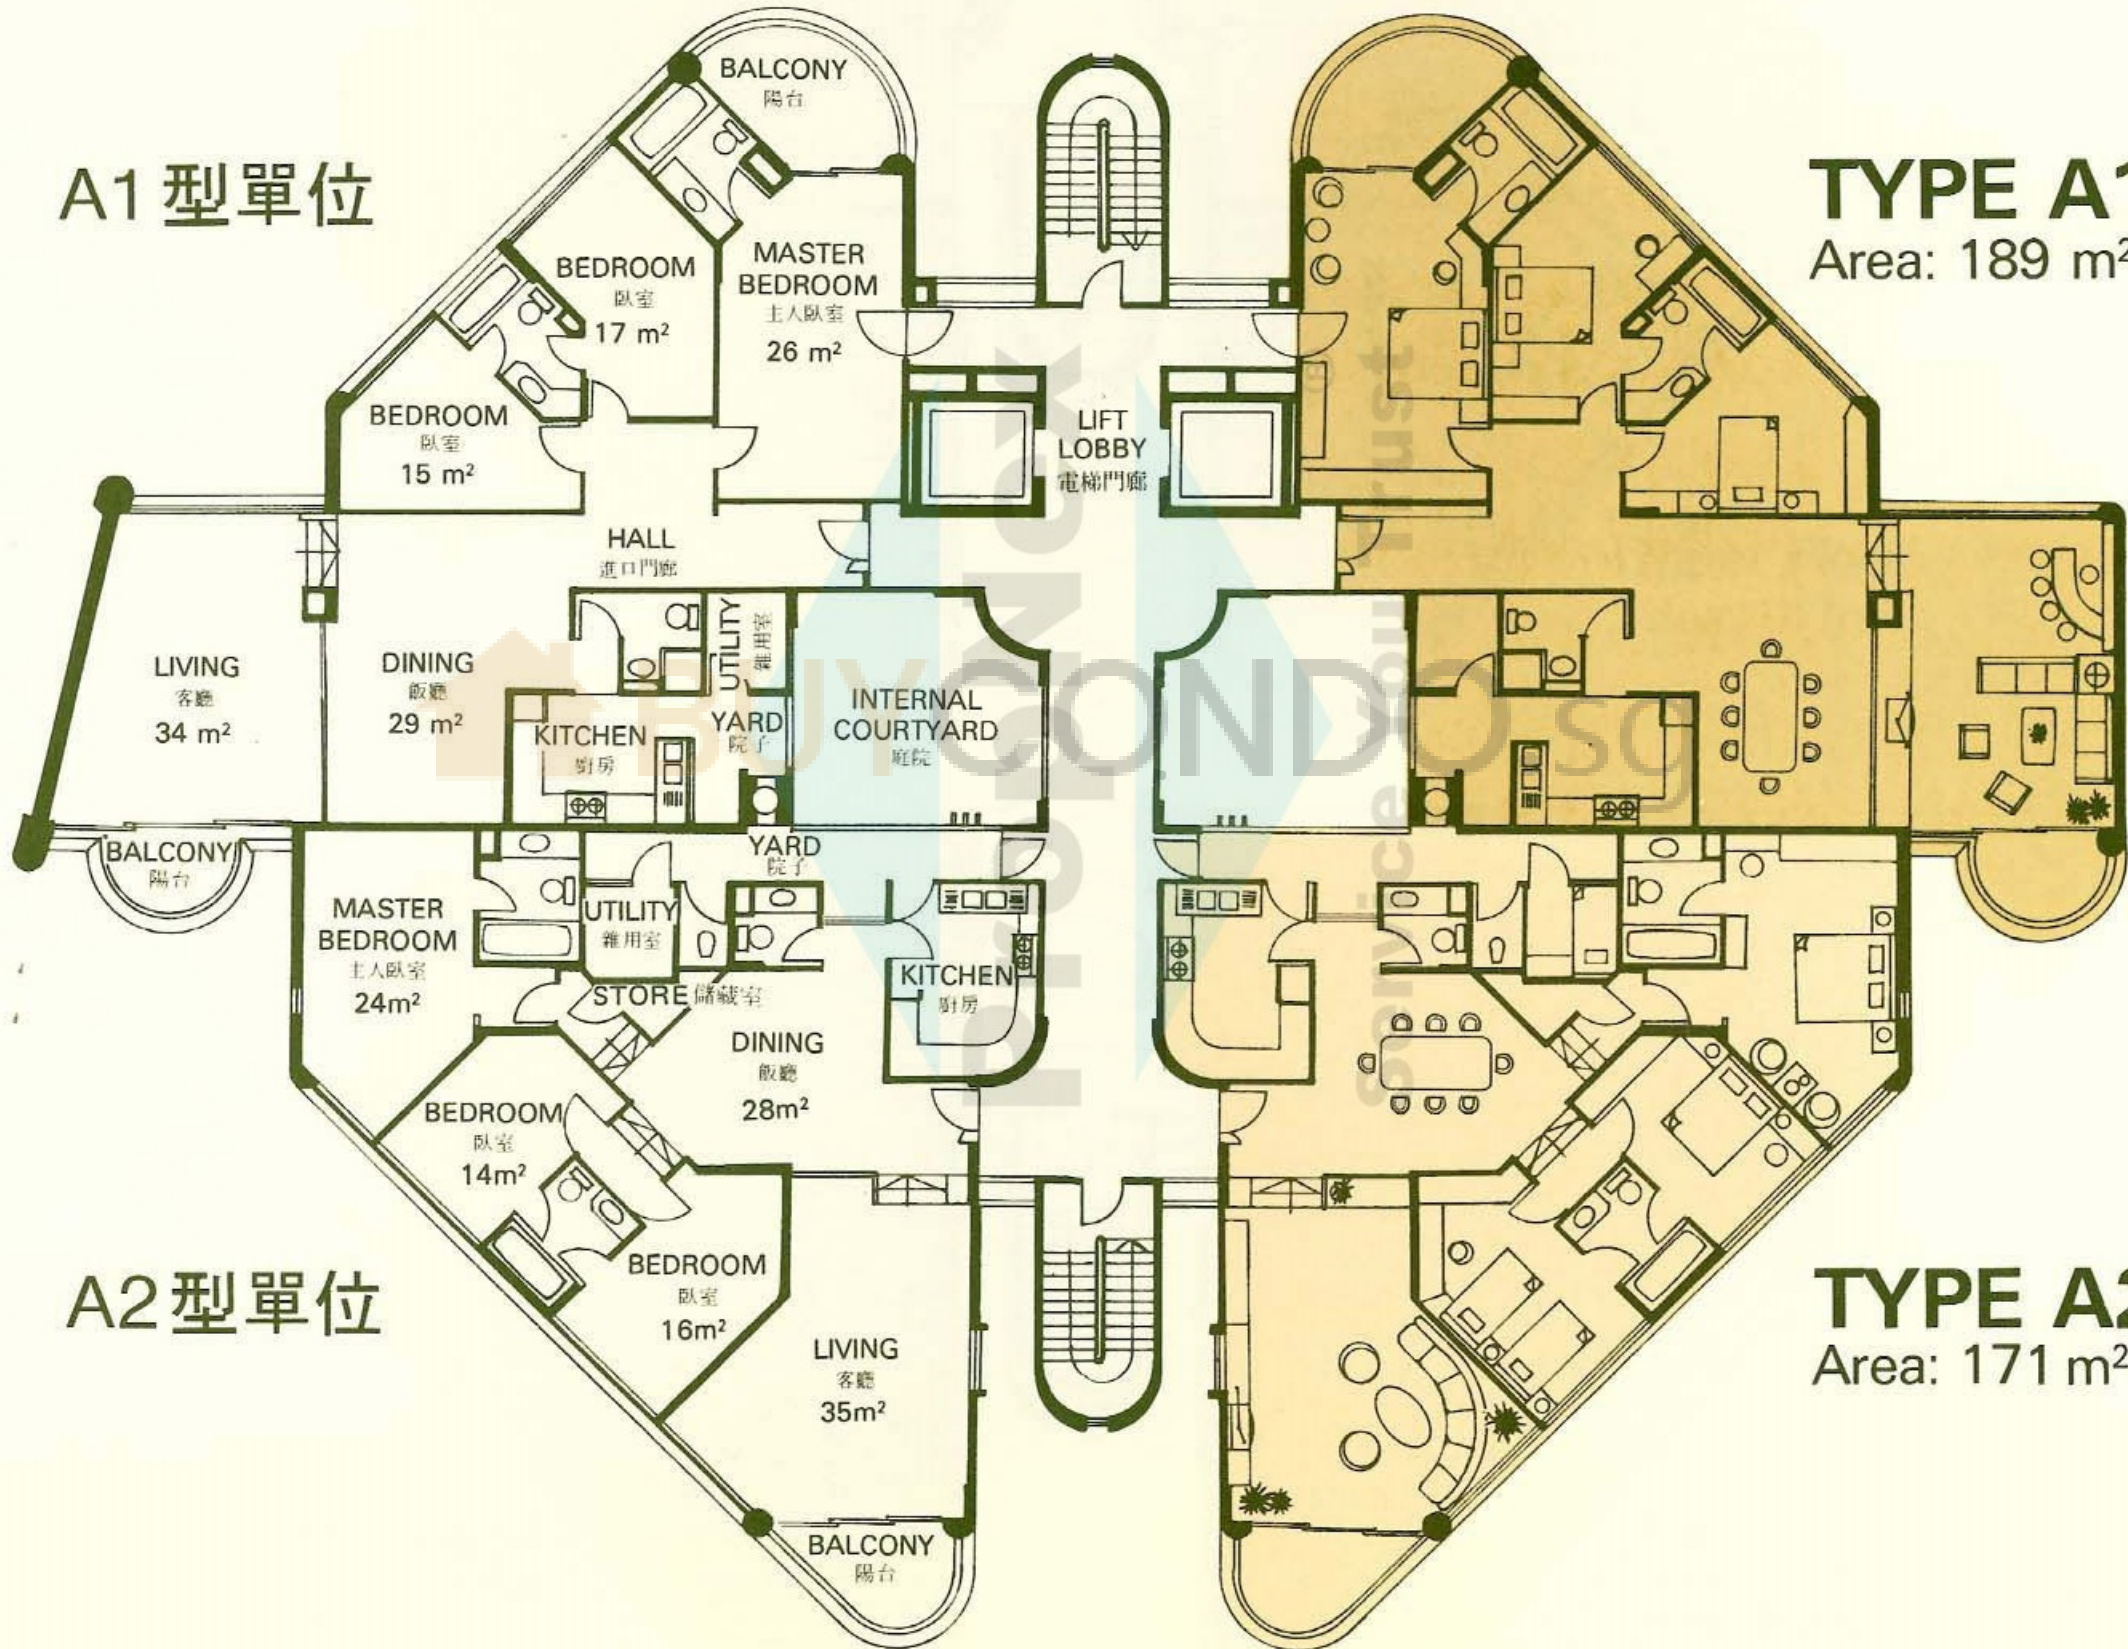

A1 型單位

TYPE A1

Area: 189 m²

A2 型單位

TYPE A2

Area: 171 m²