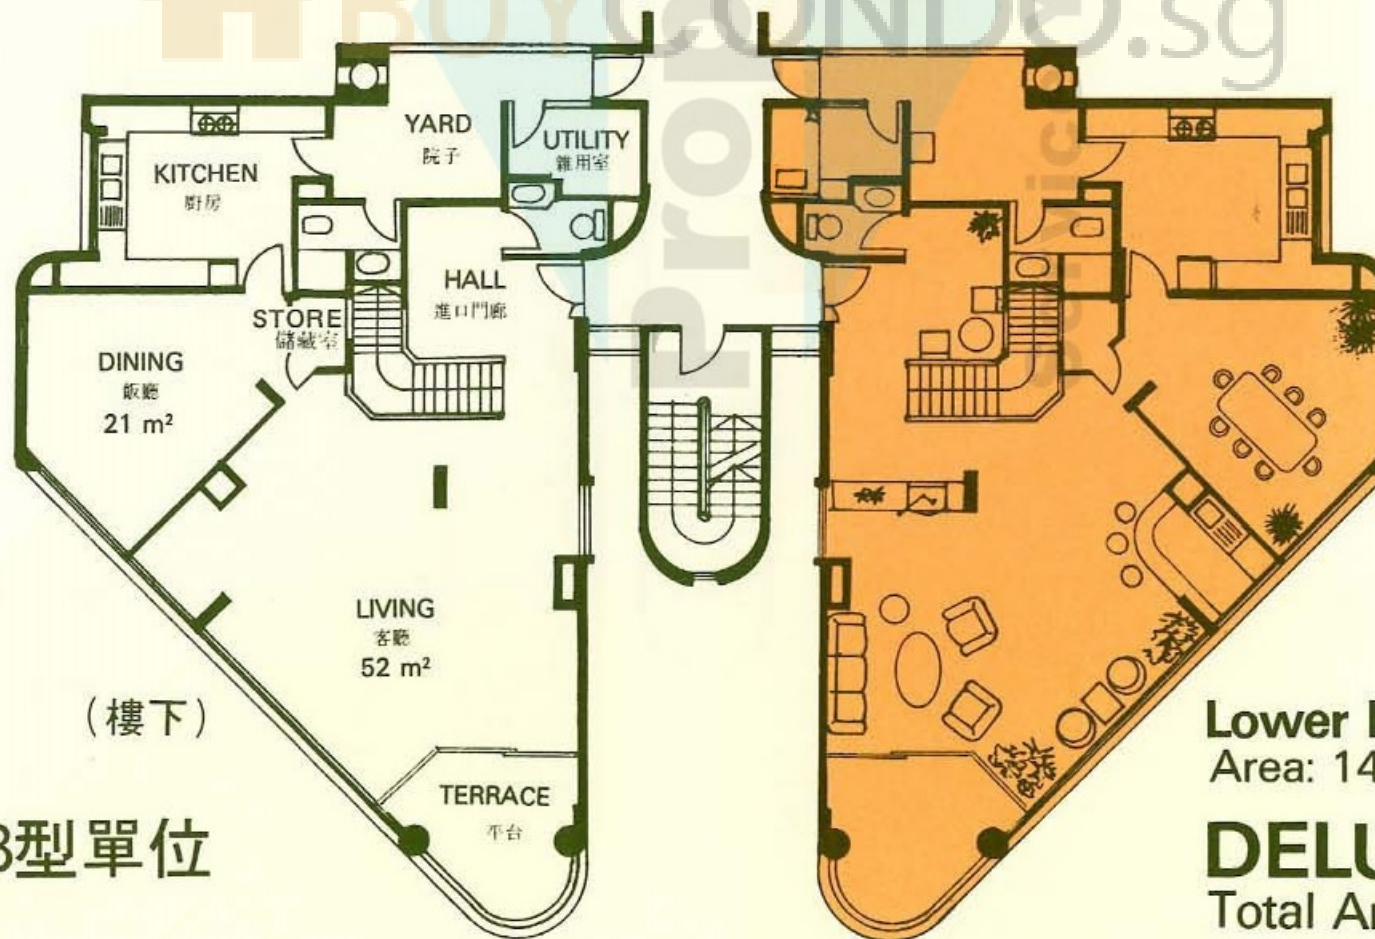

Upper Floor
Area: 147m²

Lower Floor
Area: 145m²

DELUXE B
Total Area: 292m²

豪華複式B型單位

(樓上)

Upper Floor
Area: 98m²

(樓下)

Lower Floor
Area: 97m²

豪華複式C型單位

DELUXE C
Total Area: 195m²

(樓上)

Upper Floor
Area: 98m²

(樓下)

Lower Floor
Area: 97m²

豪華複式C型單位

DELUXE C
Total Area: 195m²

PENTHOUSE A
頂層閣樓A型單位
Area: 365 m²

高樓

Highrise

(樓上)

Upper Floor
Area: 147m²

(樓下)

Lower Floor
Area: 145m²

複式閣樓B型單位

TYPE B1
Area: 147 m²

B2 型單位

TYPE B2
Area: 145 m²

TYPE C
C型單位
Area: 95 m²

D1型單位

TYPE D1
Area: 69 m²

D2型單位

TYPE D2
Area: 77 m²