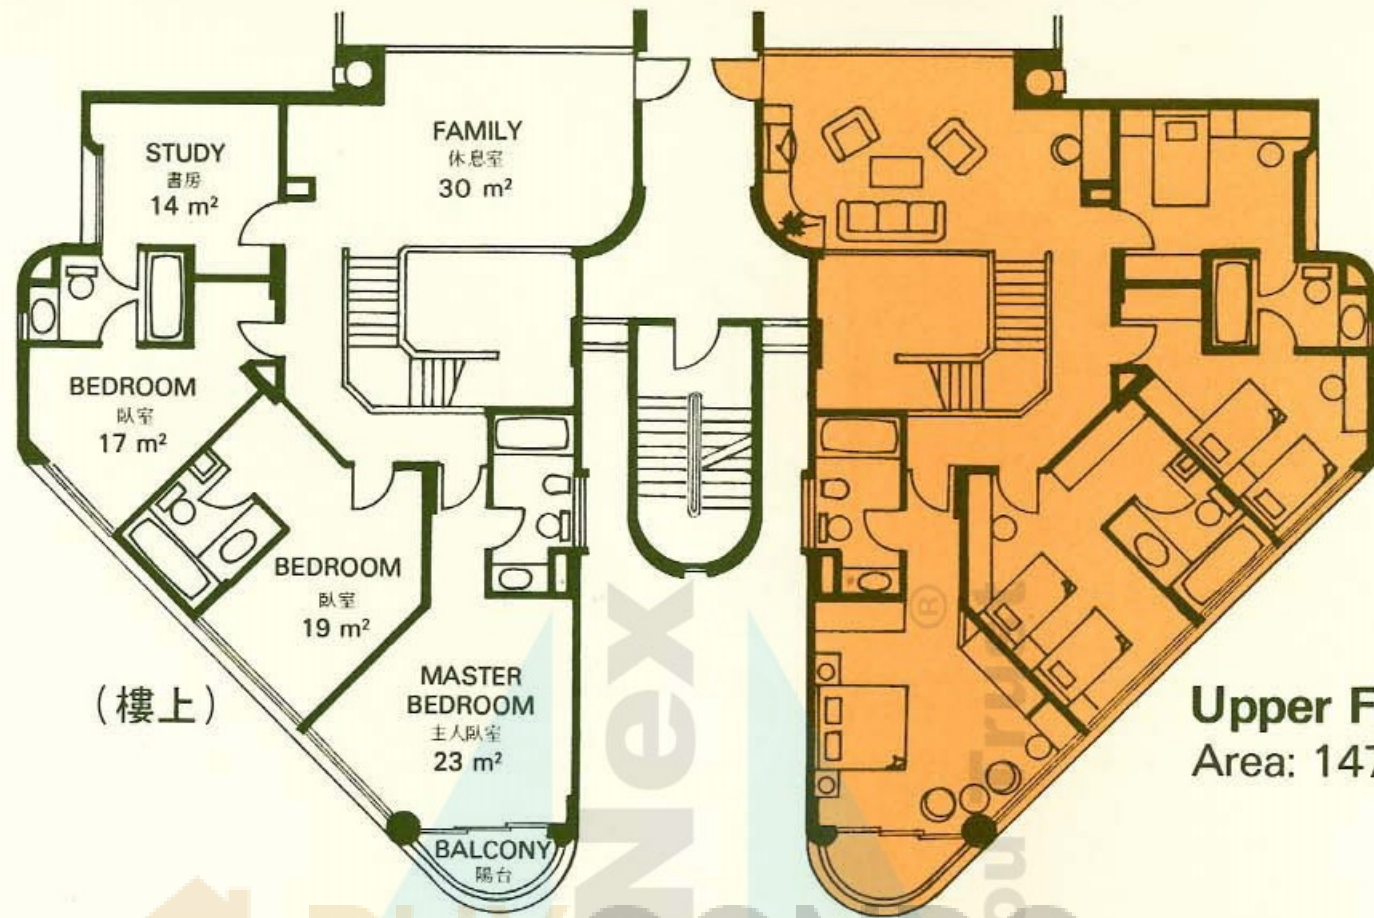

Upper Floor
Area: 147m²

Lower Floor
Area: 145m²

DELUXE B
Total Area: 292m²

豪華複式B型單位

(樓上)

Upper Floor
Area: 98m²

(樓下)

Lower Floor
Area: 97m²

豪華複式C型單位

DELUXE C
Total Area: 195m²

(樓上)

Upper Floor
Area: 98m²

(樓下)

Lower Floor
Area: 97m²

豪華複式C型單位

DELUXE C
Total Area: 195m²

PENTHOUSE A
頂層閣樓A型單位
Area: 365 m²

高樓

Highrise

(樓上)

Upper Floor
Area: 147m²

(樓下)

Lower Floor
Area: 145m²

複式閣樓B型單位

TYPE B1
Area: 147 m²

B2 型單位

TYPE B2
Area: 145 m²

TYPE C
C型單位
Area: 95 m²

D1型單位

TYPE D1
Area: 69 m²

D2型單位

TYPE D2
Area: 77 m²