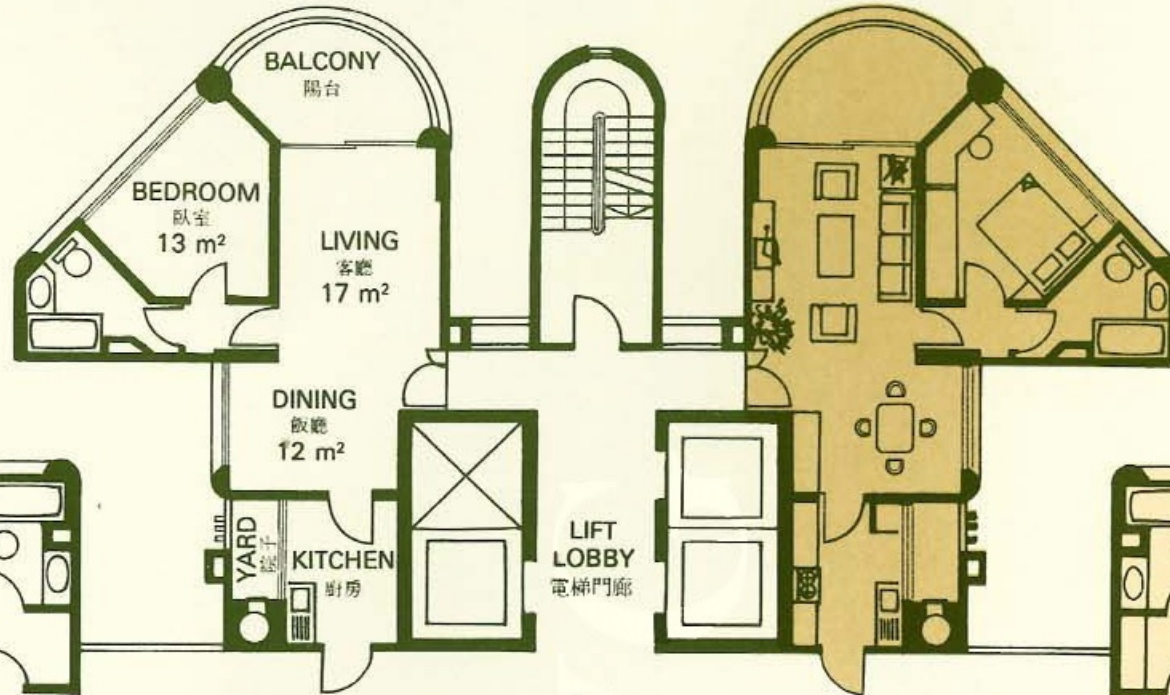

Upper Floor
Area: 147m²

Lower Floor
Area: 145m²

DELUXE B
Total Area: 292m²

豪華複式B型單位

(樓上)

Upper Floor
Area: 98m²

(樓下)

Lower Floor
Area: 97m²

TYPE B1
Area: 147 m²

B2 型單位

TYPE B2
Area: 145 m²

TYPE C
C型單位
Area: 95 m²

D1型單位

TYPE D1
Area: 69 m²

D2型單位

TYPE D2
Area: 77 m²