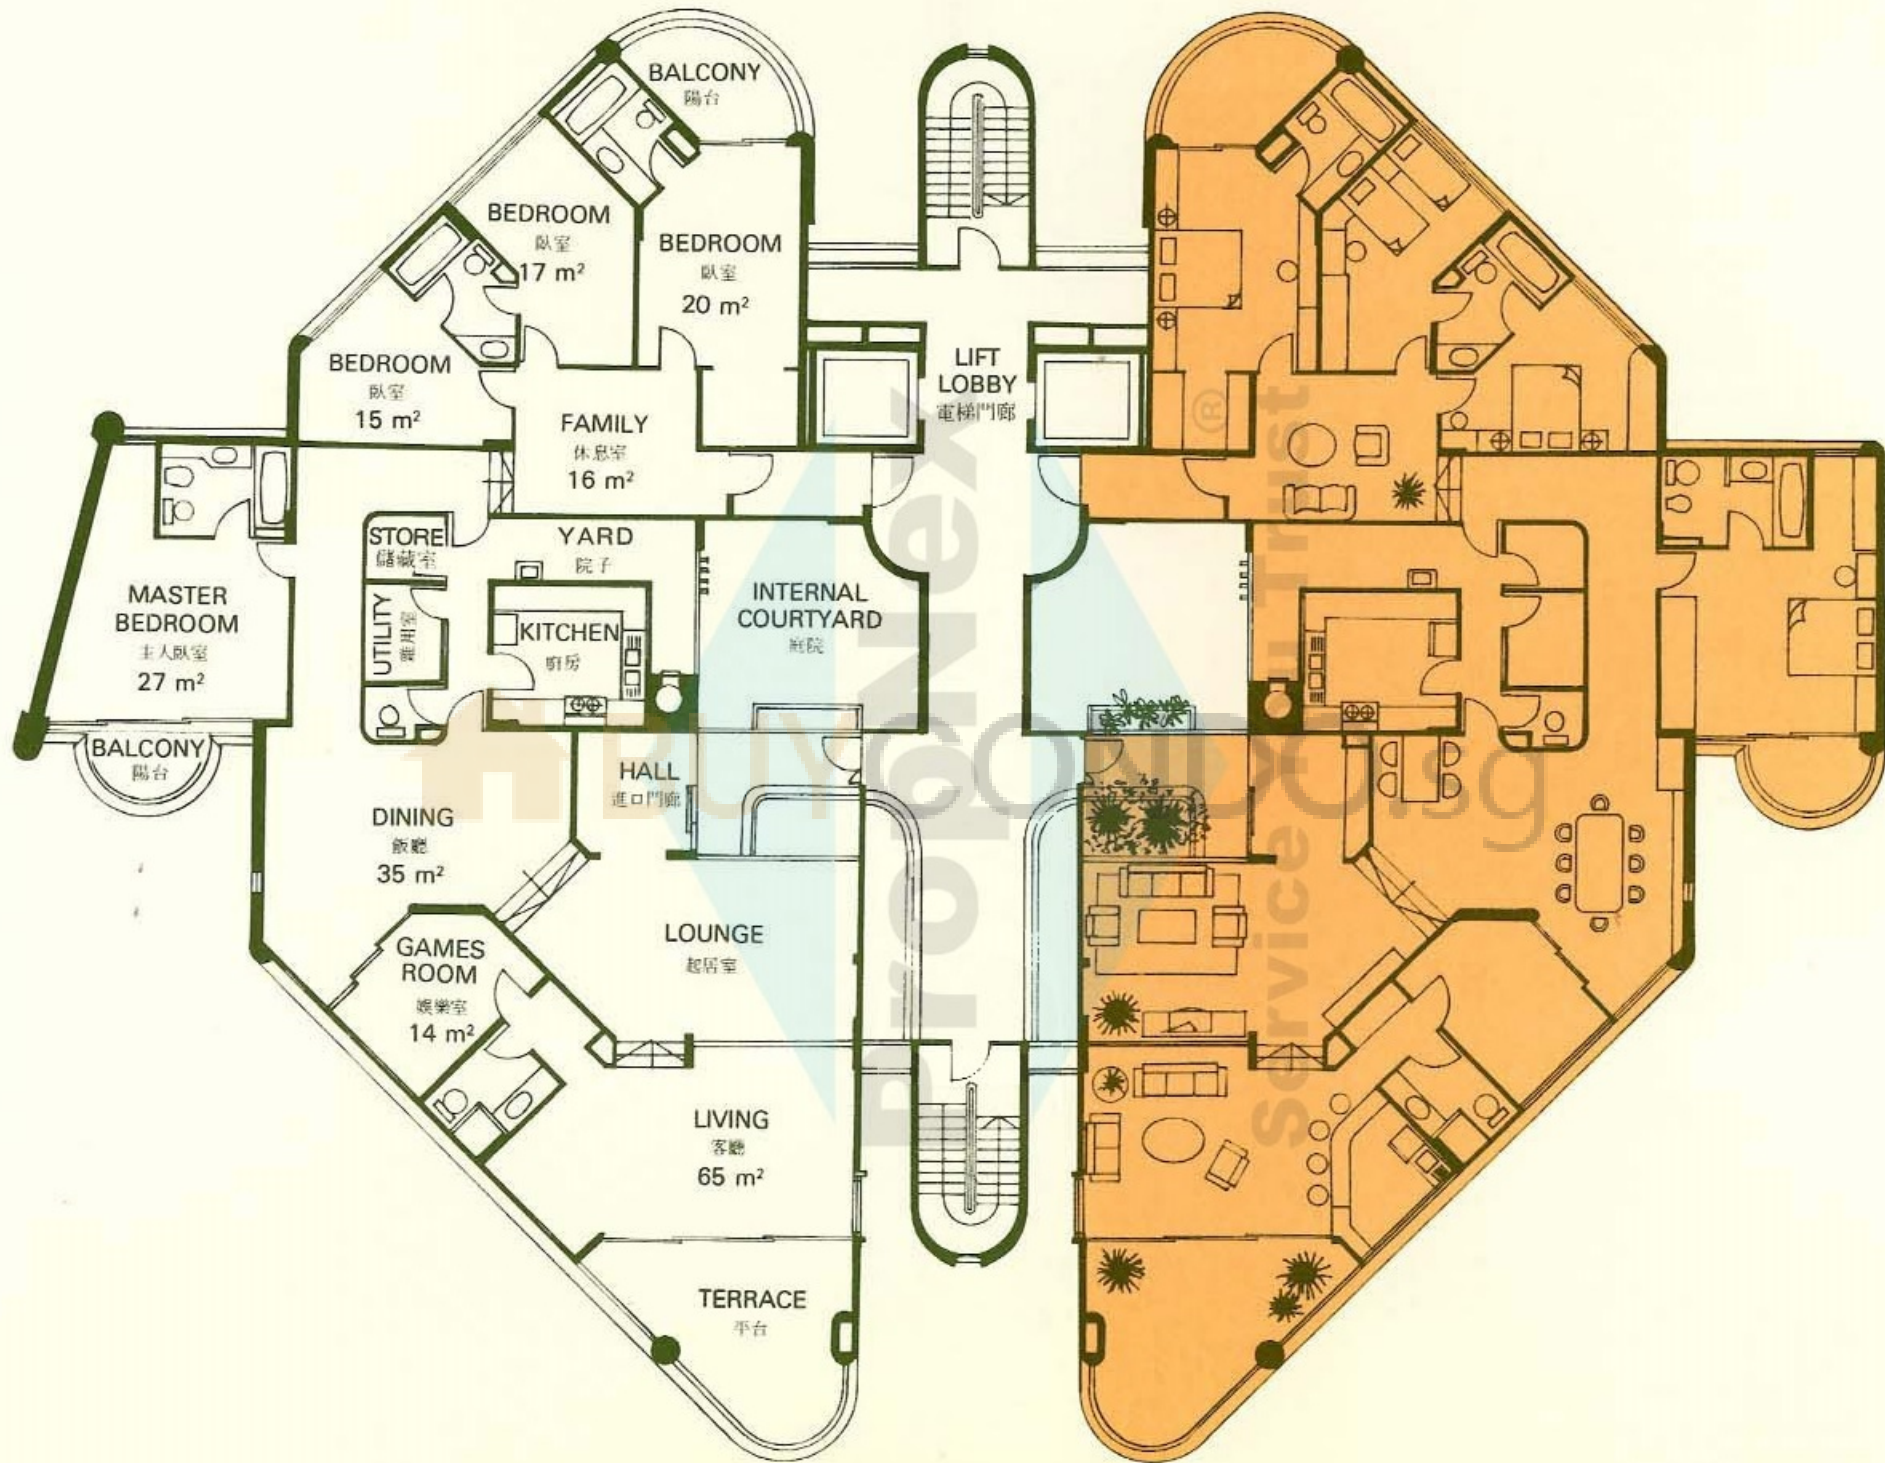

Upper Floor
Area: 147m²

Lower Floor
Area: 145m²

DELUXE B
Total Area: 292m²

豪華複式B型單位

(樓上)

Upper Floor
Area: 98m²

(樓下)

Lower Floor
Area: 97m²

豪華複式C型單位

DELUXE C
Total Area: 195m²

(樓上)

Upper Floor
Area: 98m²

(樓下)

Lower Floor
Area: 97m²

豪華複式C型單位

DELUXE C
Total Area: 195m²

PENTHOUSE A
頂層閣樓A型單位
Area: 365 m²

高樓

Highrise

(樓上)

Upper Floor
Area: 147m²

(樓下)

Lower Floor
Area: 145m²

複式閣樓B型單位

TYPE B1
Area: 147 m²

B2 型單位

TYPE B2
Area: 145 m²

TYPE C
C型單位
Area: 95 m²

D1型單位

TYPE D1
Area: 69 m²

D2型單位

TYPE D2
Area: 77 m²