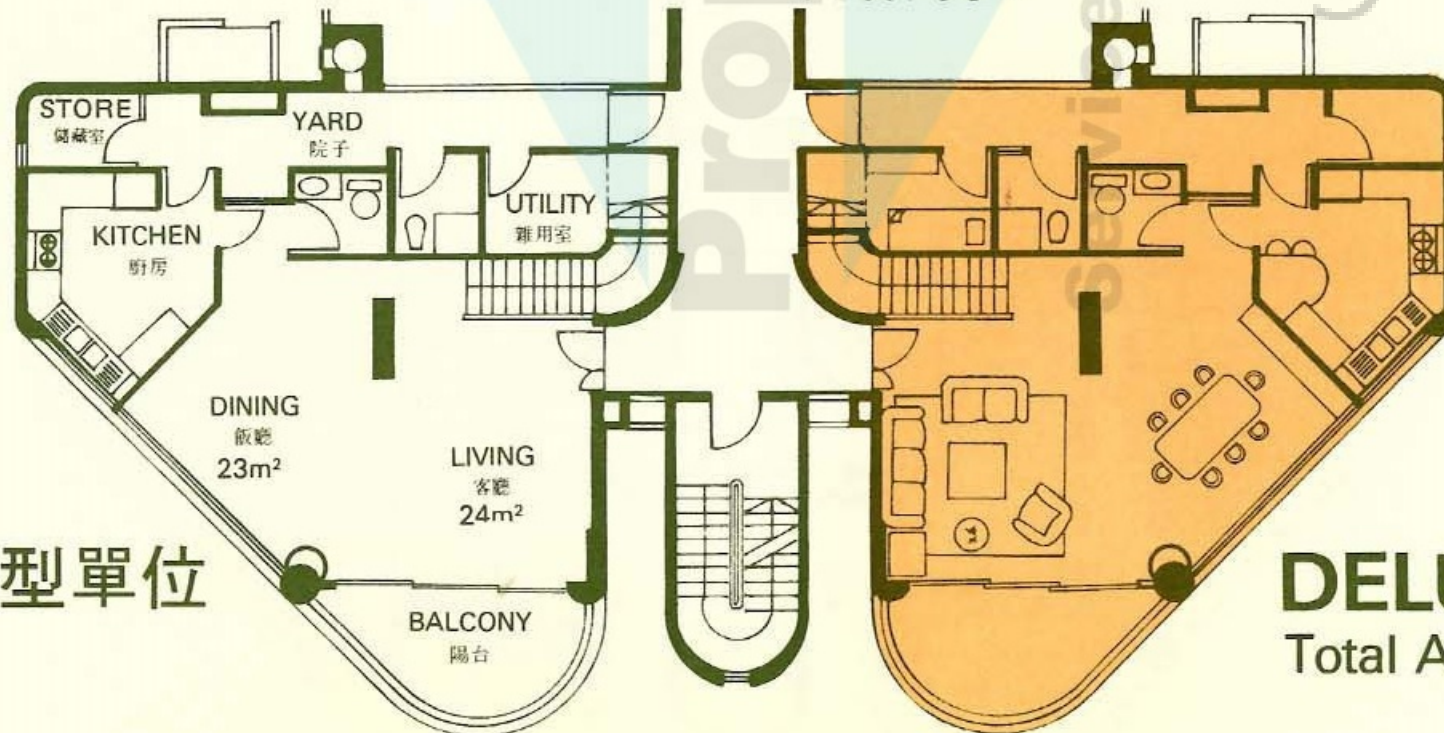

Upper Floor
Area: 147m²

Lower Floor
Area: 145m²

DELUXE B
Total Area: 292m²

豪華複式B型單位

(樓上)

Upper Floor
Area: 98m²

(樓下)

Lower Floor
Area: 97m²

豪華複式C型單位

DELUXE C
Total Area: 195m²

(樓上)

Upper Floor
Area: 98m²

(樓下)

Lower Floor
Area: 97m²

豪華複式C型單位

DELUXE C
Total Area: 195m²

PENTHOUSE A
頂層閣樓A型單位
Area: 365 m²

高樓

Highrise

(樓上)

Upper Floor
Area: 147m²

(樓下)

Lower Floor
Area: 145m²

複式閣樓B型單位

TYPE B1
Area: 147 m²

B2 型單位

TYPE B2
Area: 145 m²

TYPE C
C型單位
Area: 95 m²

D1型單位

TYPE D1
Area: 69 m²

D2型單位

TYPE D2
Area: 77 m²