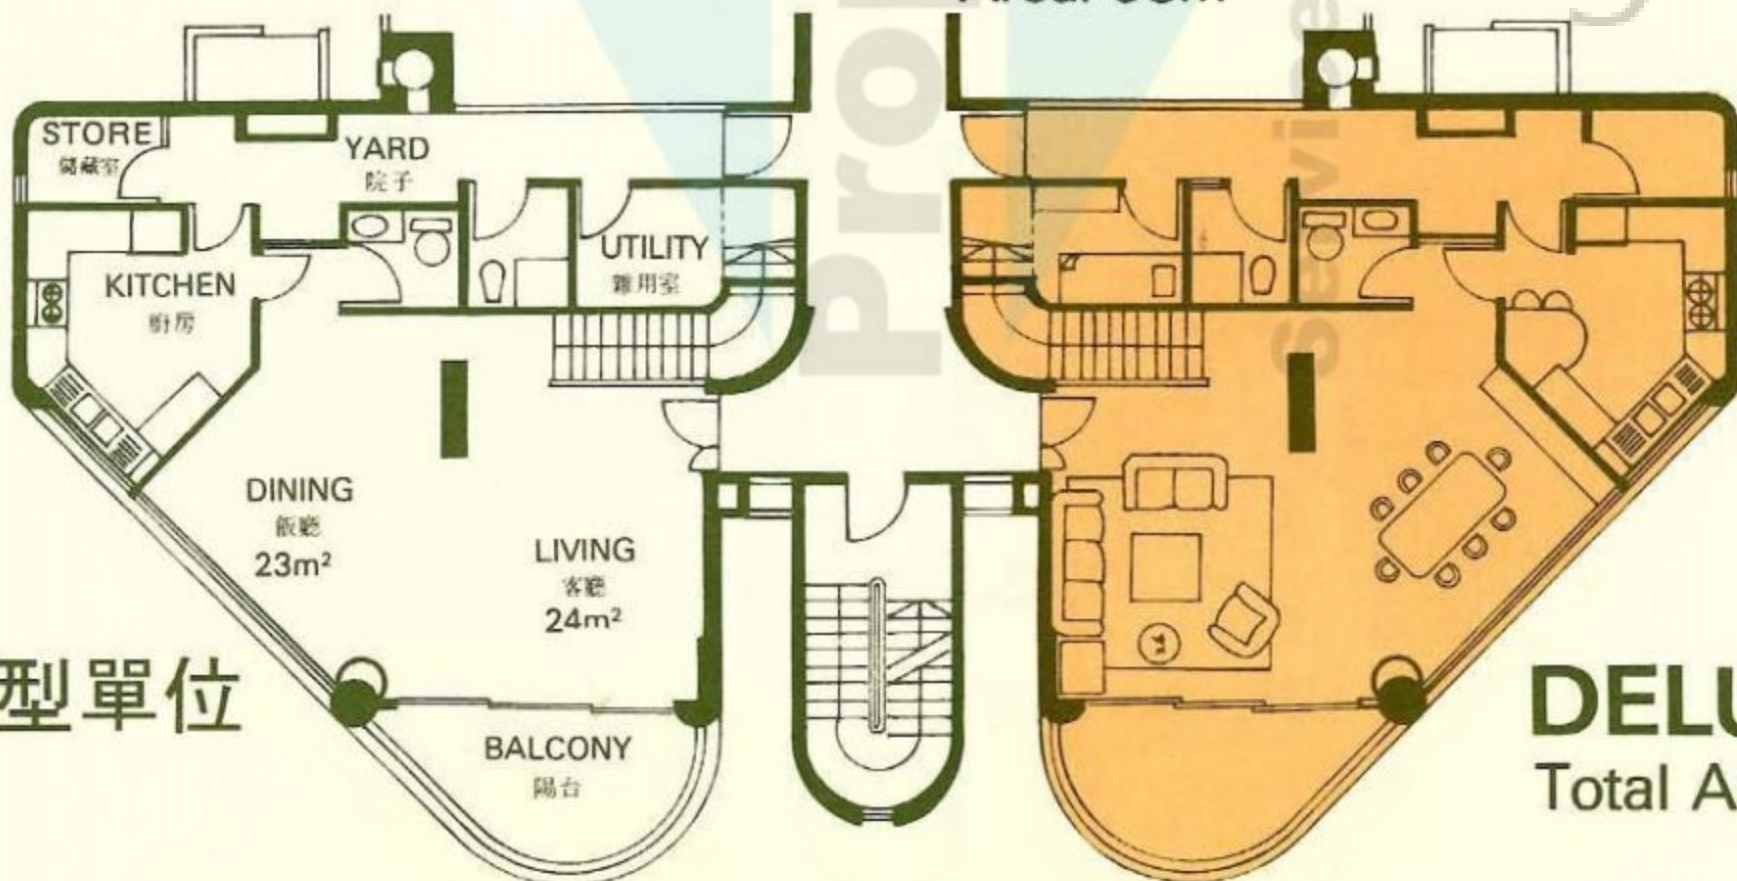

Upper Floor
Area: 147m²

Lower Floor
Area: 145m²

DELUXE B
Total Area: 292m²

豪華複式B型單位

(樓上)

Upper Floor
Area: 98m²

(樓下)

Lower Floor
Area: 97m²

豪華複式C型單位

DELUXE C
Total Area: 195m²

(樓上)

Upper Floor
Area: 98m²

(樓下)

Lower Floor
Area: 97m²

豪華複式C型單位

DELUXE C
Total Area: 195m²

PENTHOUSE A
頂層閣樓A型單位
Area: 365 m²

高樓

Highrise

(樓上)

Upper Floor
Area: 147m²

(樓下)

Lower Floor
Area: 145m²

複式閣樓B型單位

TYPE B1
Area: 147 m²

B2 型單位

TYPE B2
Area: 145 m²

TYPE C
C型單位
Area: 95 m²

D1型單位

TYPE D1
Area: 69 m²

D2型單位

TYPE D2
Area: 77 m²