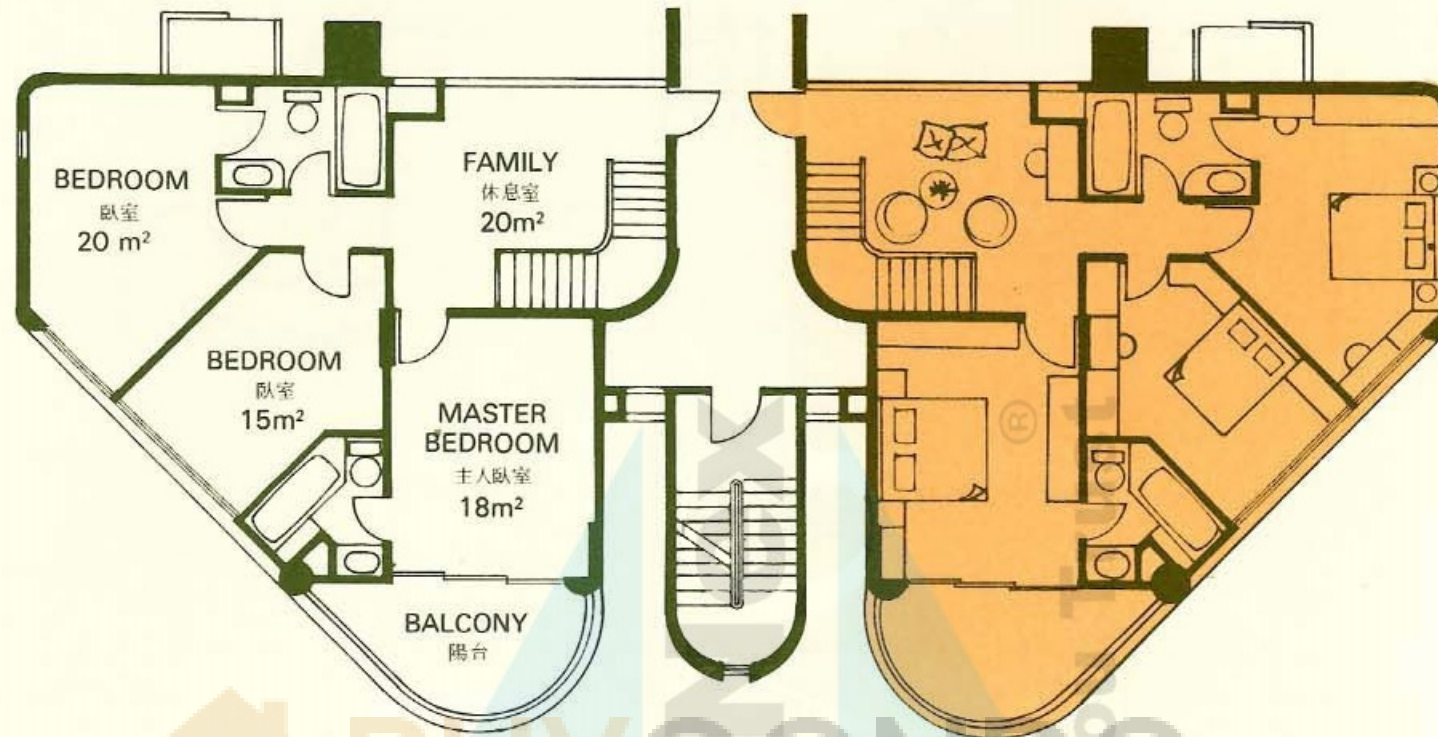

Upper Floor
Area: 147m²

Lower Floor
Area: 145m²

DELUXE B
Total Area: 292m²

豪華複式B型單位

(樓上)

Upper Floor
Area: 98m²

(樓下)

Lower Floor
Area: 97m²

豪華複式C型單位

DELUXE C
Total Area: 195m²

(樓上)

Upper Floor
Area: 98m²

(樓下)

Lower Floor
Area: 97m²

豪華複式C型單位

DELUXE C
Total Area: 195m²

PENTHOUSE A
頂層閣樓A型單位
Area: 365 m²

高樓

Highrise

(樓上)

Upper Floor
Area: 147m²

(樓下)

Lower Floor
Area: 145m²

複式閣樓B型單位

TYPE B1
Area: 147 m²

B2 型單位

TYPE B2
Area: 145 m²

TYPE C
C型單位
Area: 95 m²

D1型單位

TYPE D1
Area: 69 m²

D2型單位

TYPE D2
Area: 77 m²