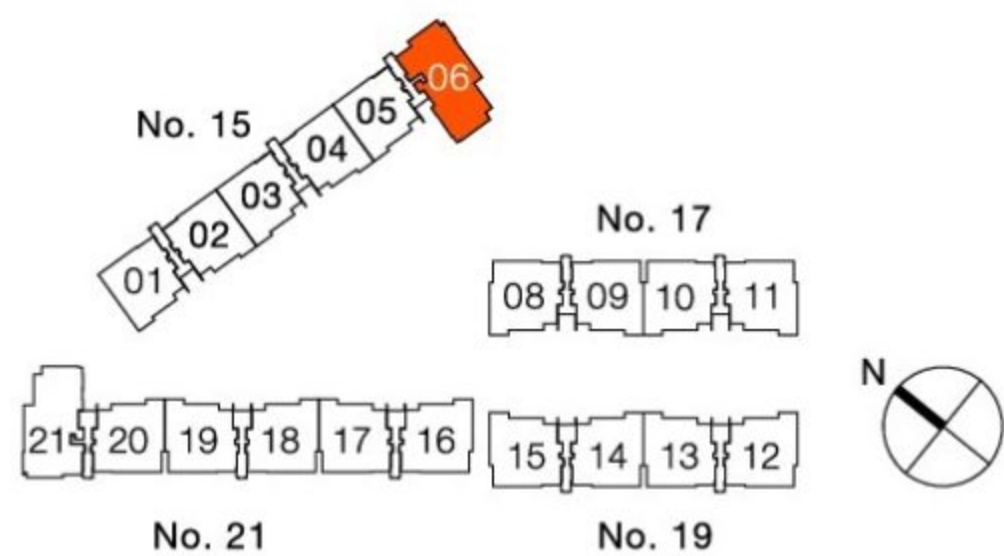

Type SBC

4-Bedroom

unit 05-08/11

326 sq m/3509 sq ft

Type SC

4-Bedroom

unit 05-06

407 sq m/4381 sq ft