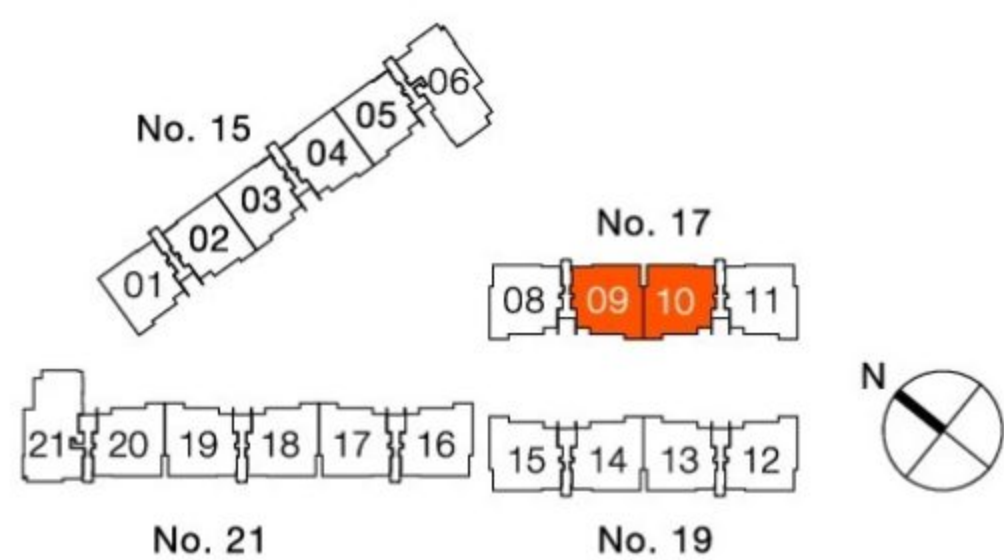

Type SAC

4-Bedroom

unit 05-01

299 sq m/3218 sq ft

Type SB

4-Bedroom

unit 05-09/10

327 sq m/3520 sq ft