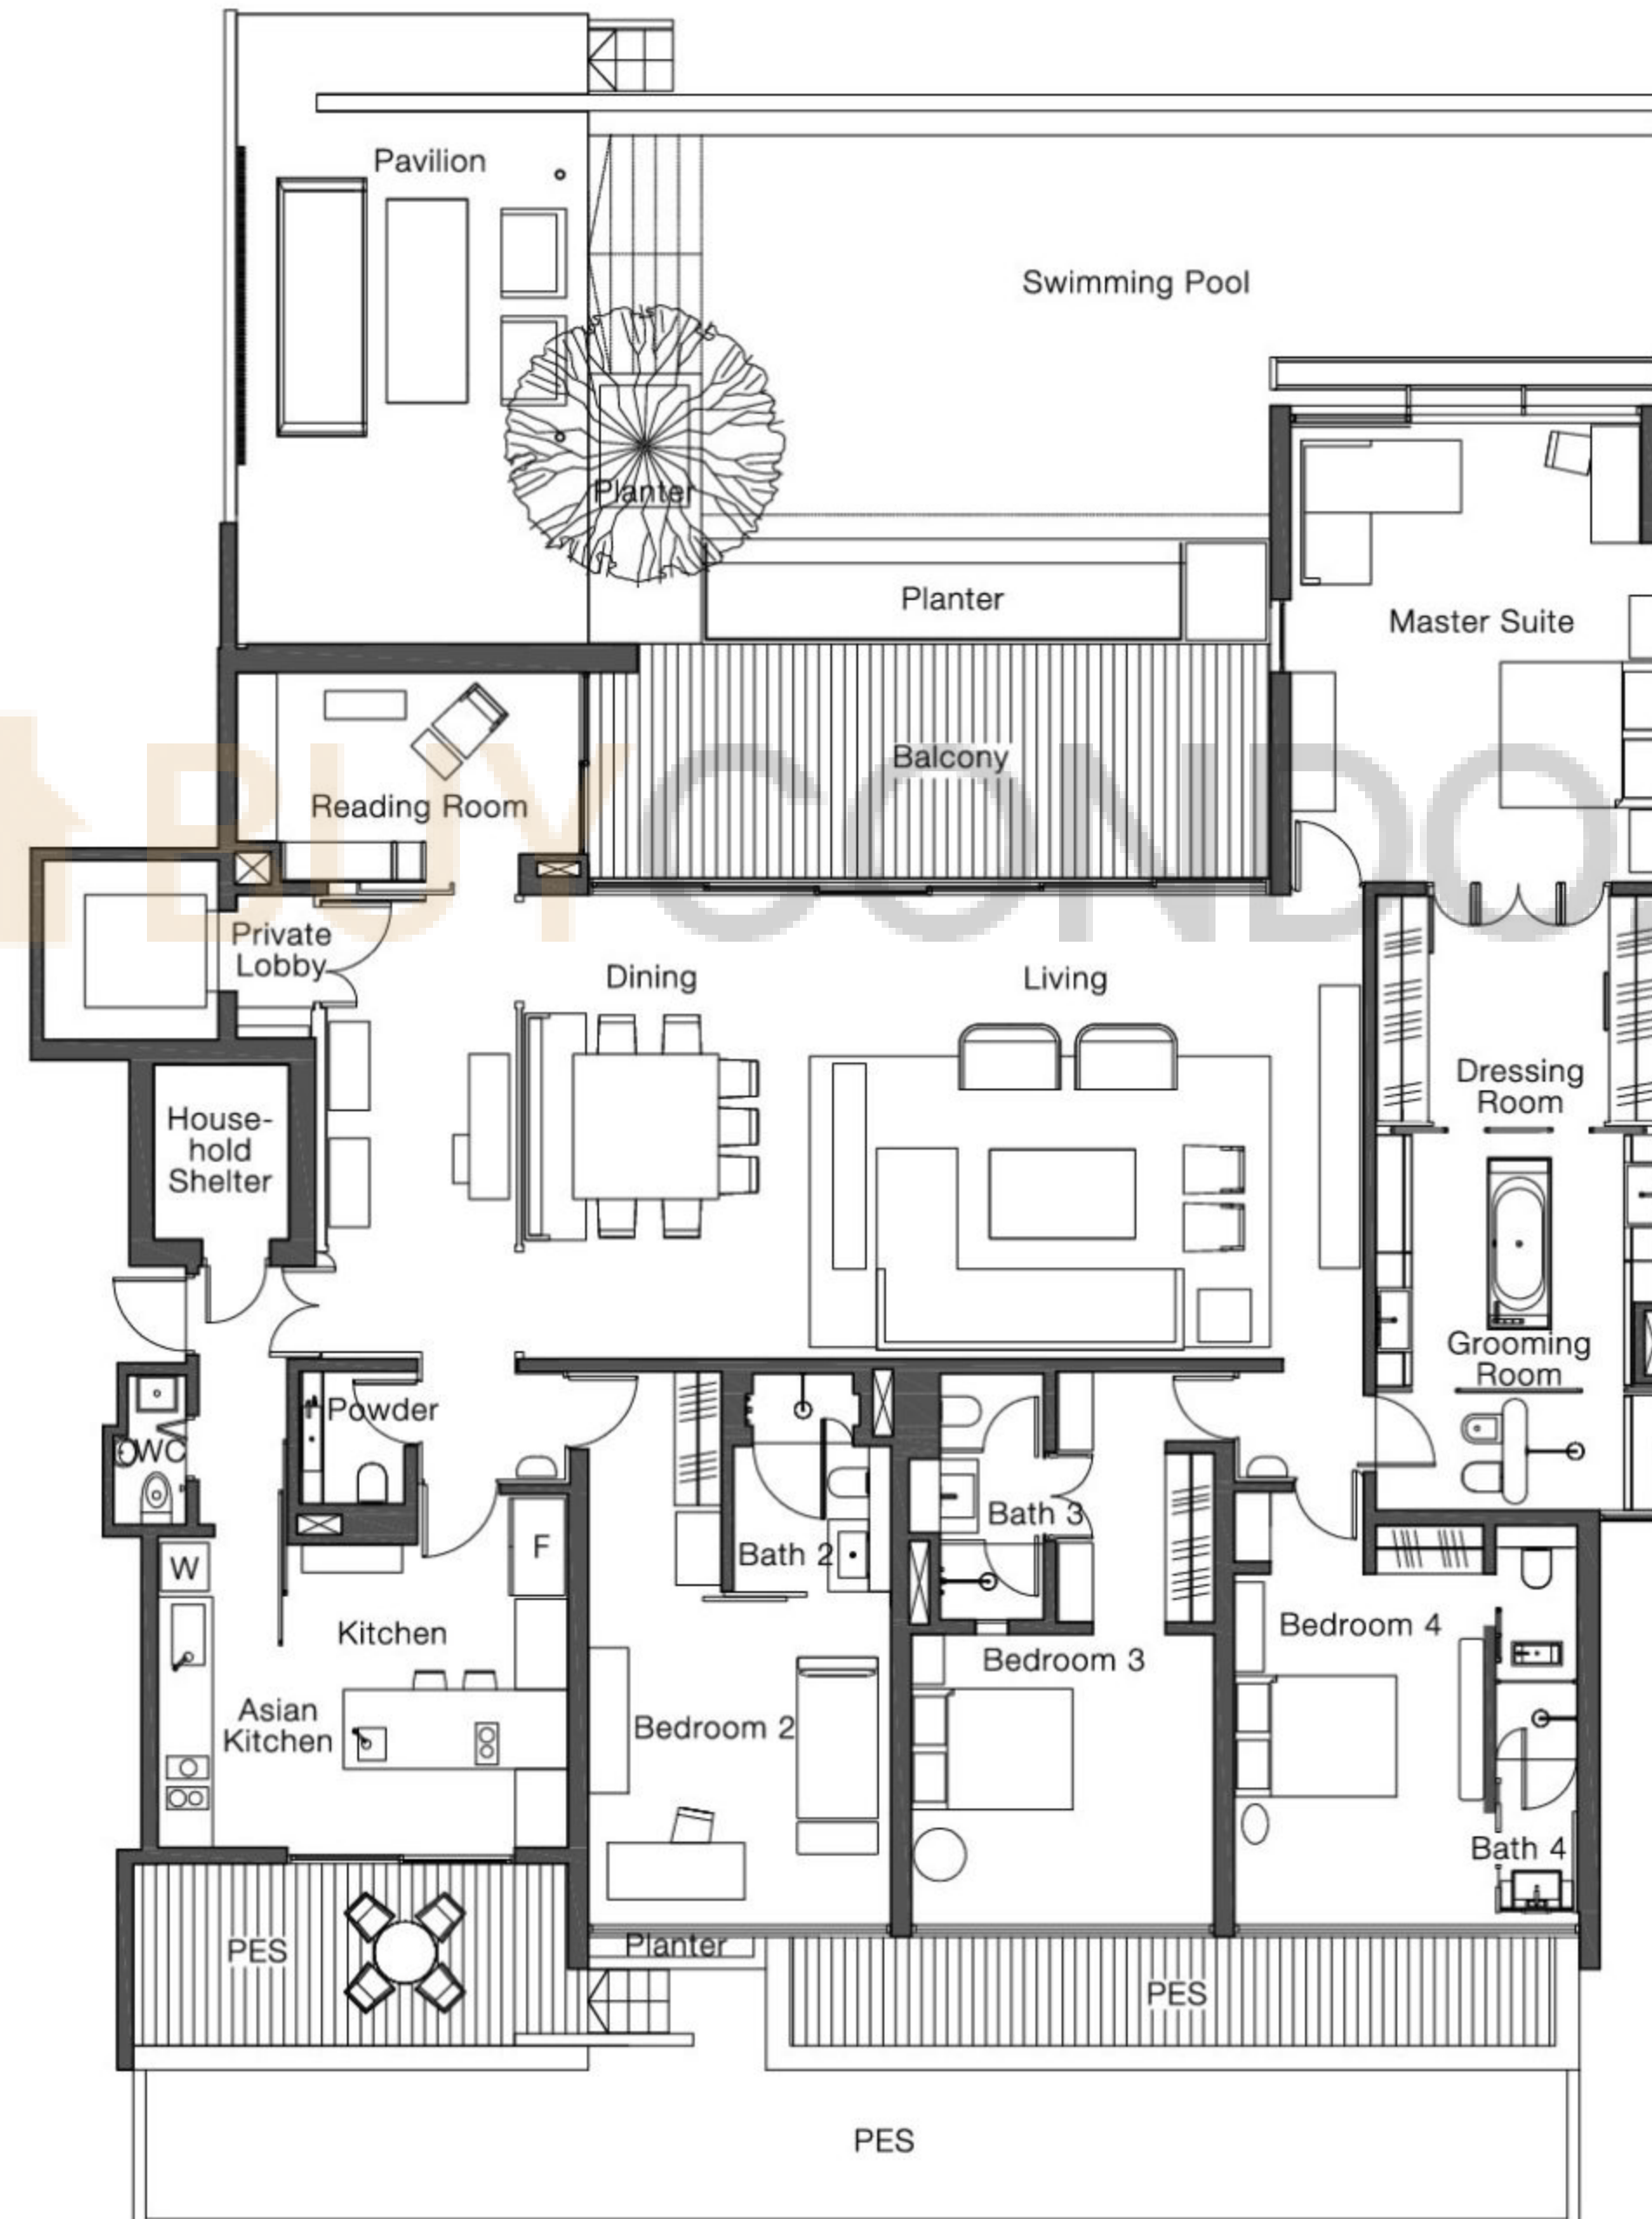

Type GBC2

4-Bedroom

unit 01-12/16

486 sq m/5231 sq ft