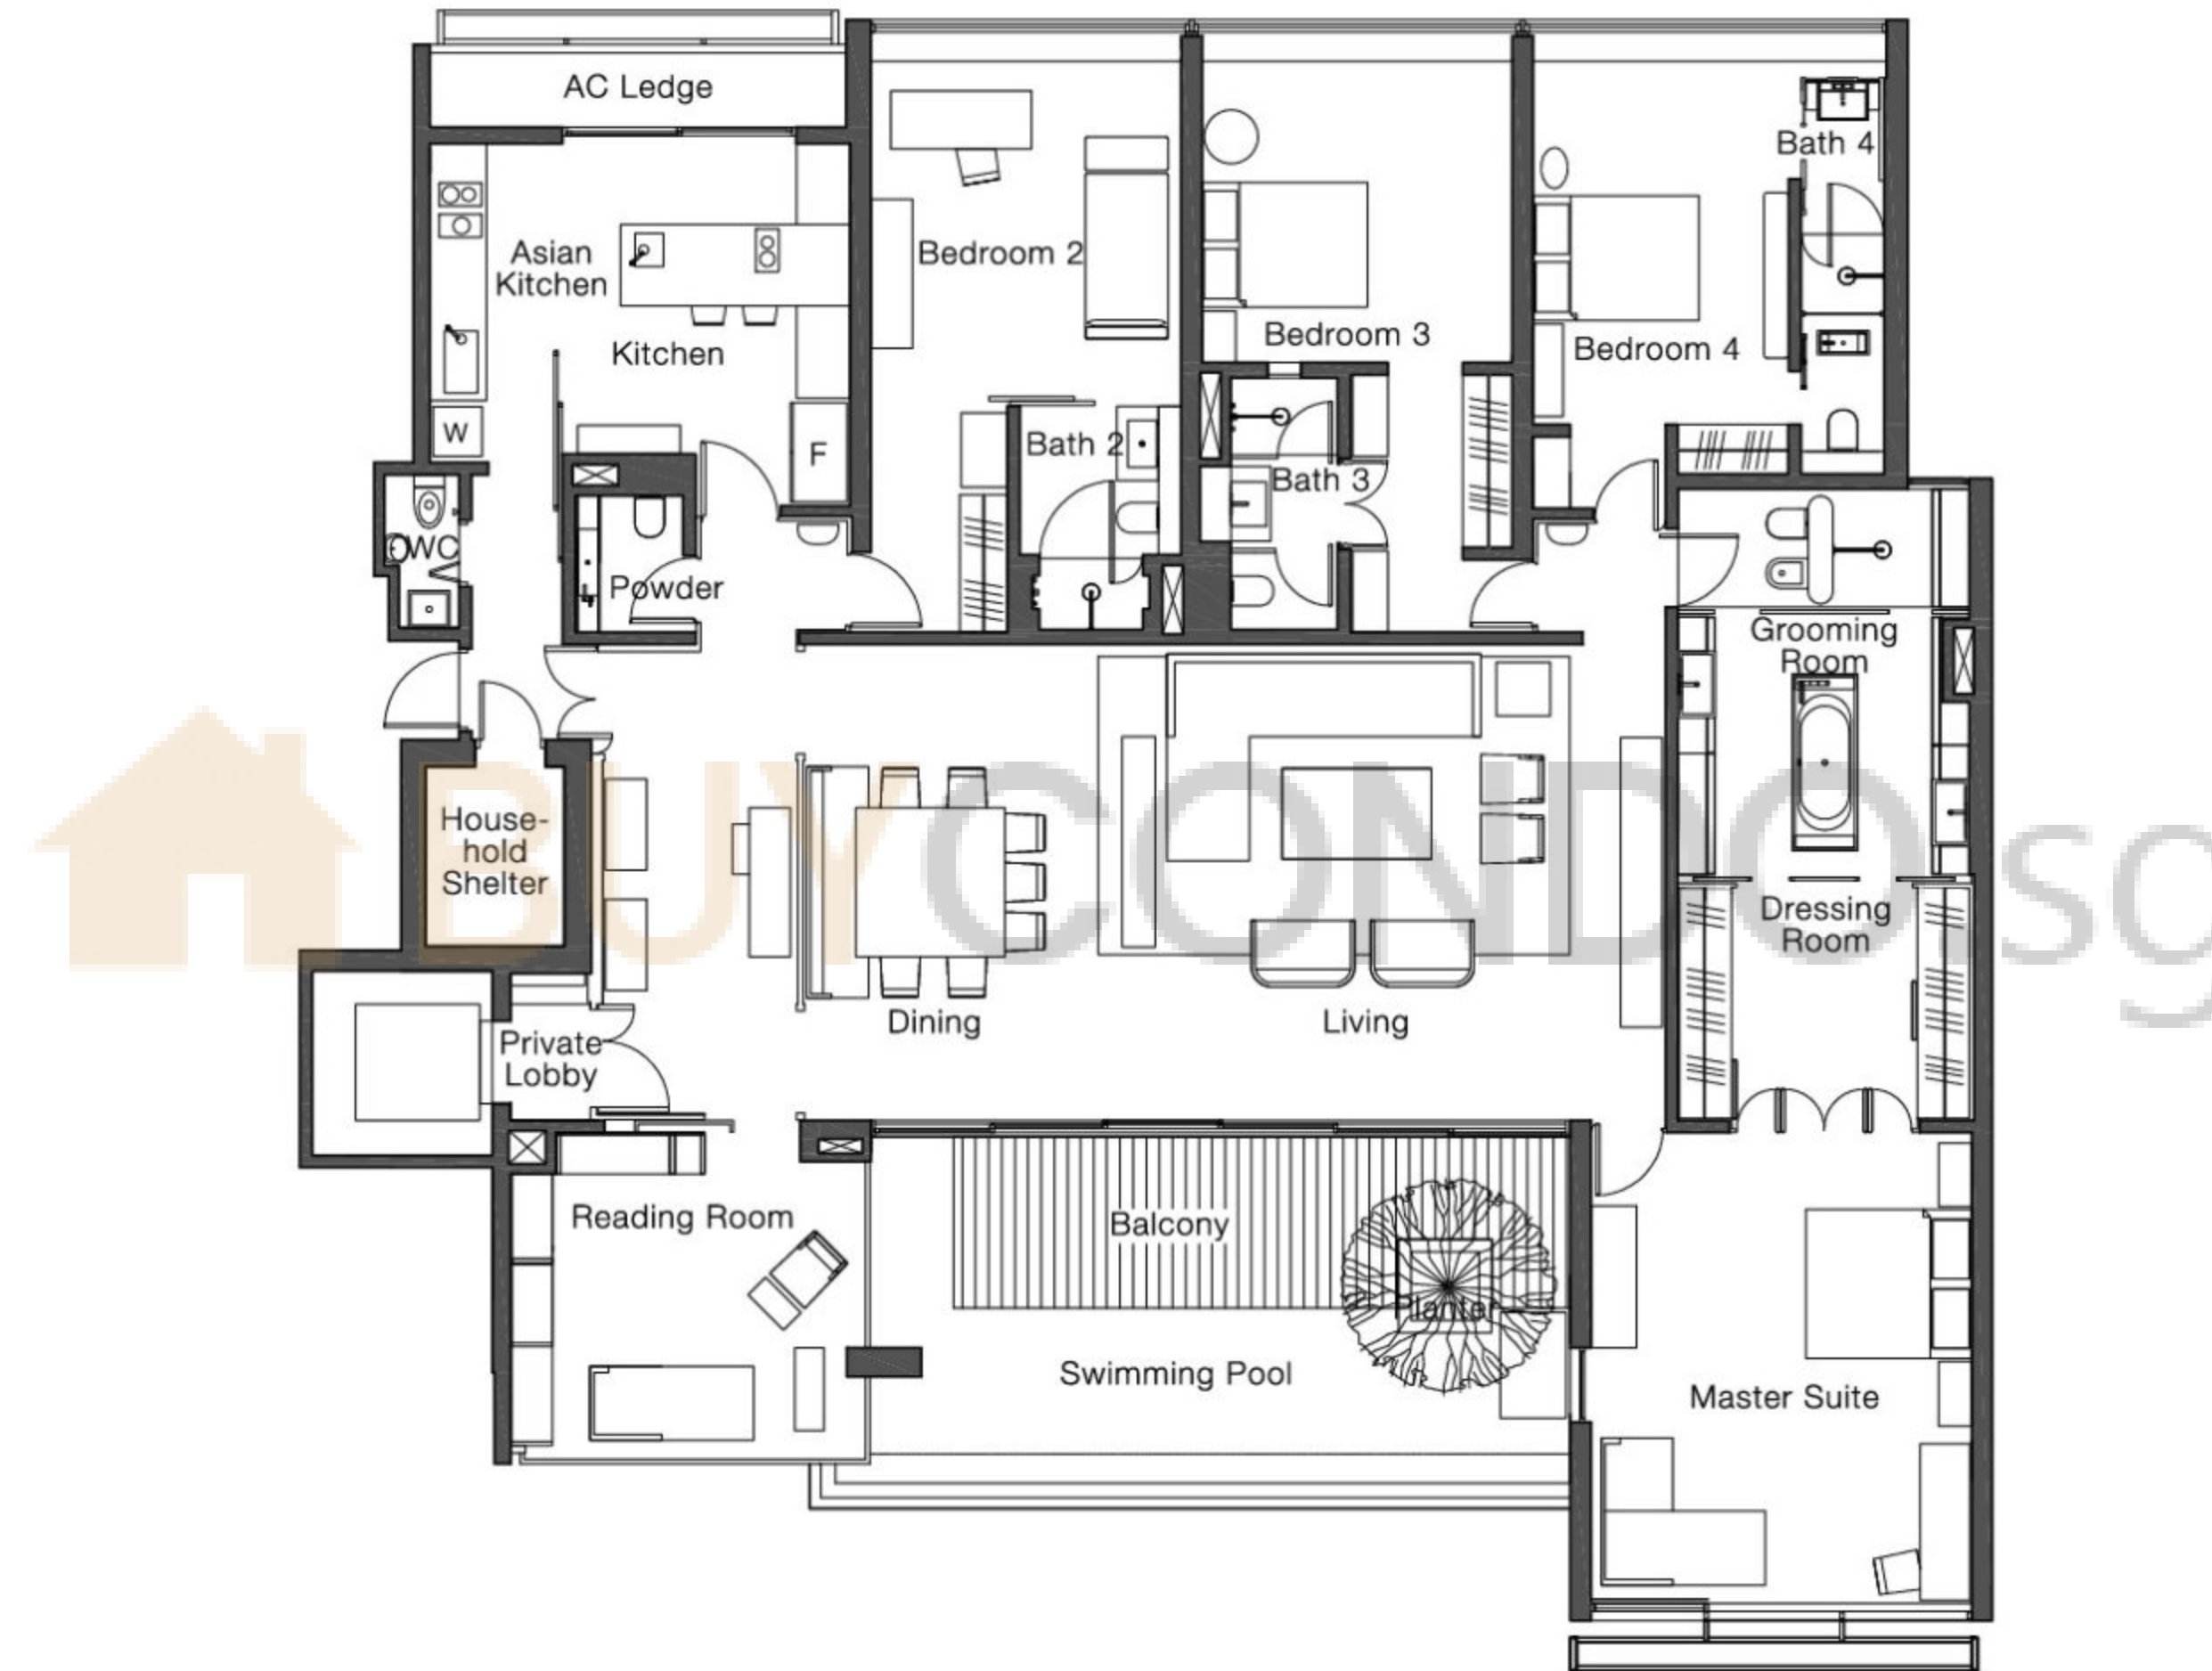

Type SAC

4-Bedroom

unit 05-01

299 sq m/3218 sq ft

Type SB

4-Bedroom

unit 05-09/10

327 sq m/3520 sq ft