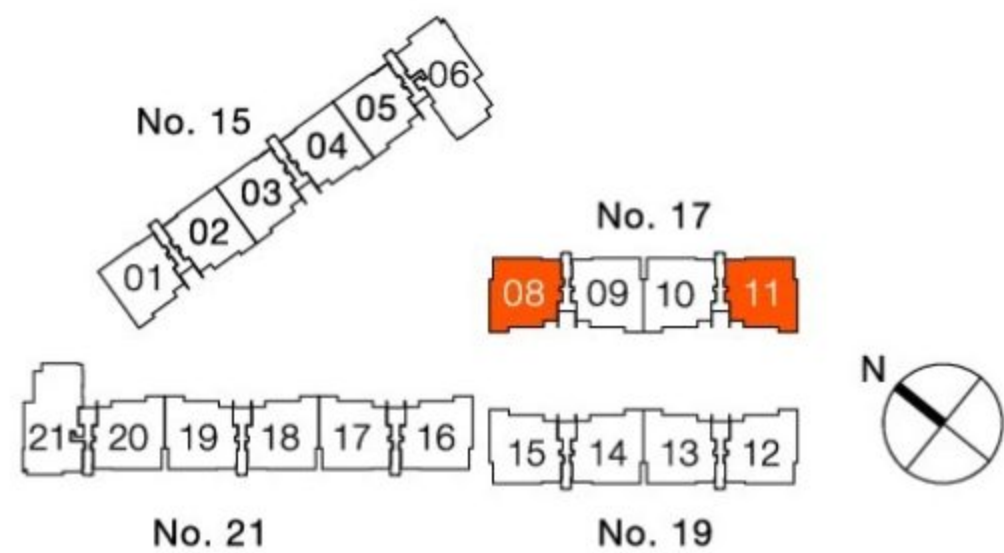

Type SBC

4-Bedroom

unit 05-08/11

326 sq m/3509 sq ft