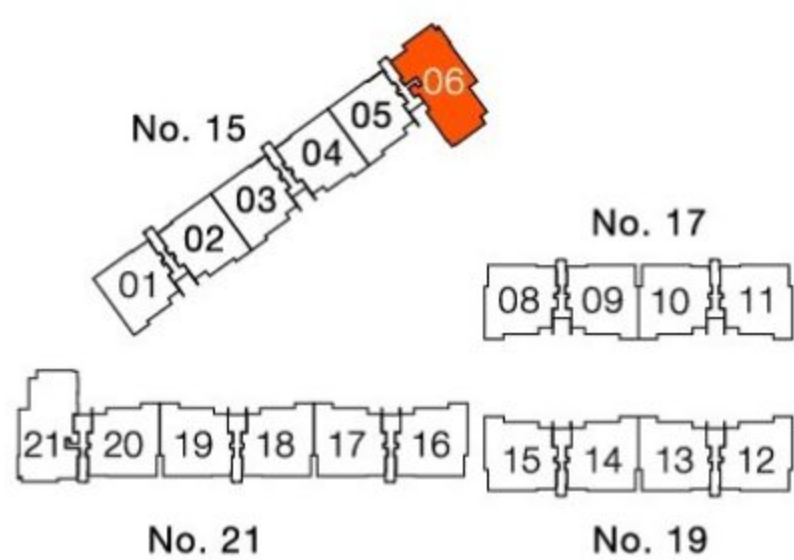

Type A

4-Bedroom

unit 02-02/03/04/05 to
unit 04-02/03/04/05

295 sq m/3175 sq ft

Type AC

4-Bedroom

unit 02-01 to unit 04-01

295 sq m/3175 sq ft

Type GBC

4-Bedroom

unit 01-11/15

448 sq m/4822 sq ft

Type GBC1

4-Bedroom

unit 01-08

485 sq m/5221 sq ft

Type GBC2

4-Bedroom

unit 01-12/16

486 sq m/5231 sq ft

Type GC

4-Bedroom

unit 01-06

594 sq m/6394 sq ft

Type GC1

4-Bedroom

unit 01-21

734 sq m/7901 sq ft

Type P1

5-Bedroom

unit 05-21

744 sq m/8008 sq ft