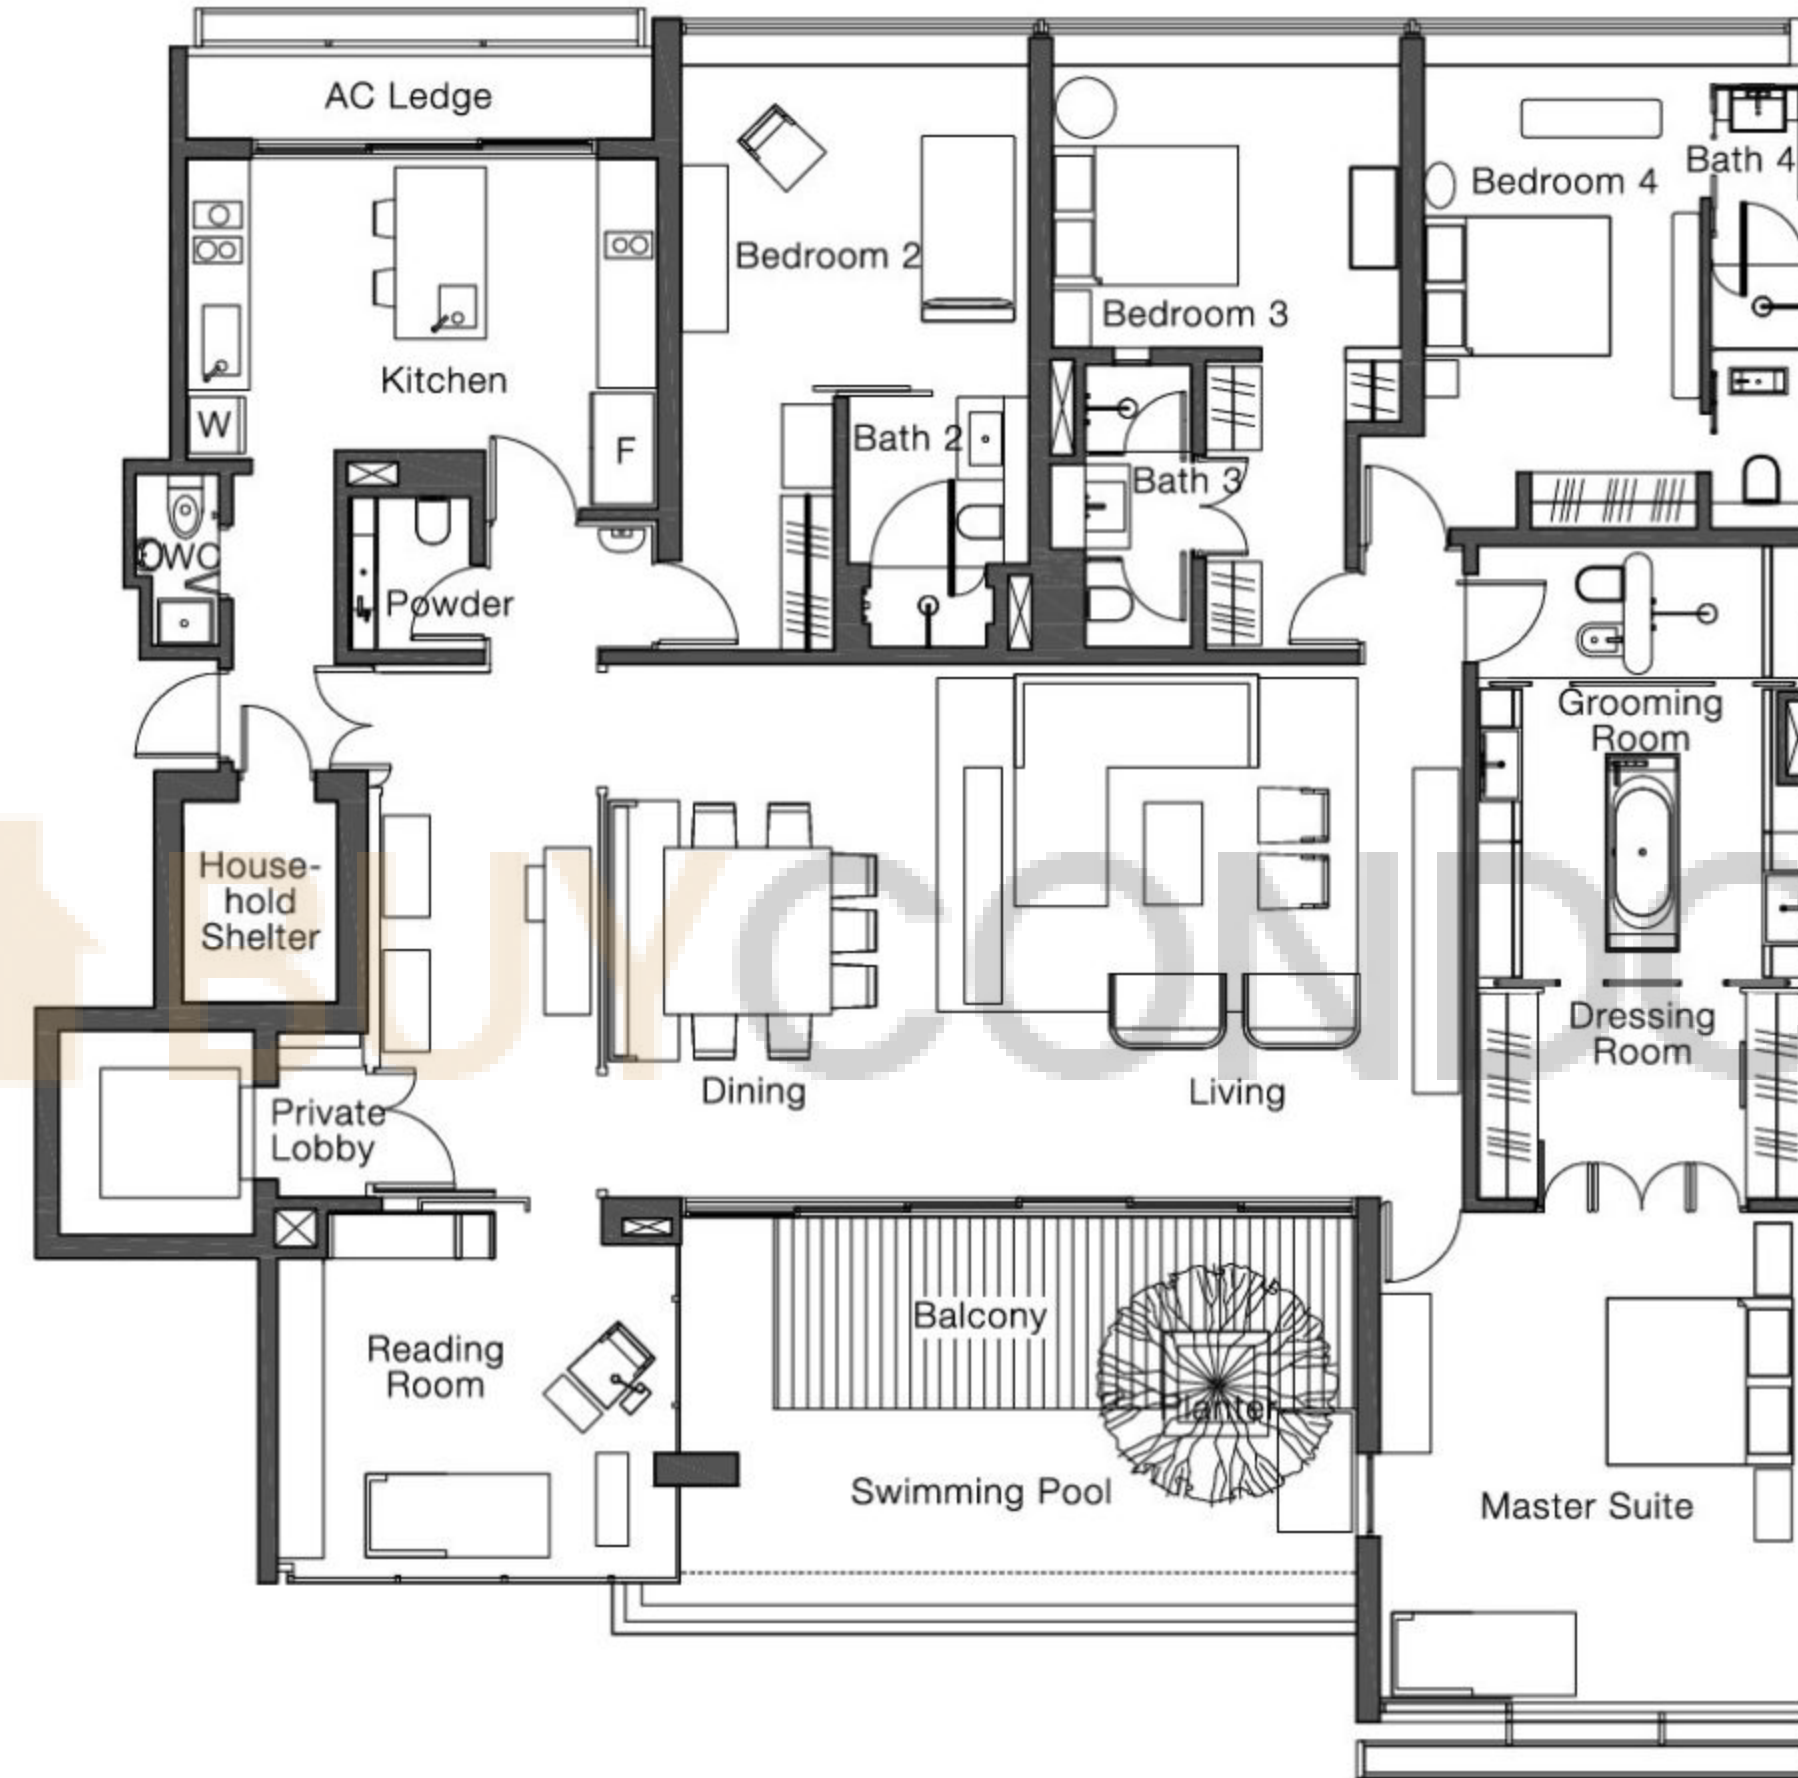

unit 05-12/15

638 sq m/6867 sq ft

Upper Level

Lower Level

Type SA

4-Bedroom

unit 05-02/03/04/05

299 sq m/3218 sq ft

Type SAC

4-Bedroom

unit 05-01

299 sq m/3218 sq ft

Type SB

4-Bedroom

unit 05-09/10

327 sq m/3520 sq ft