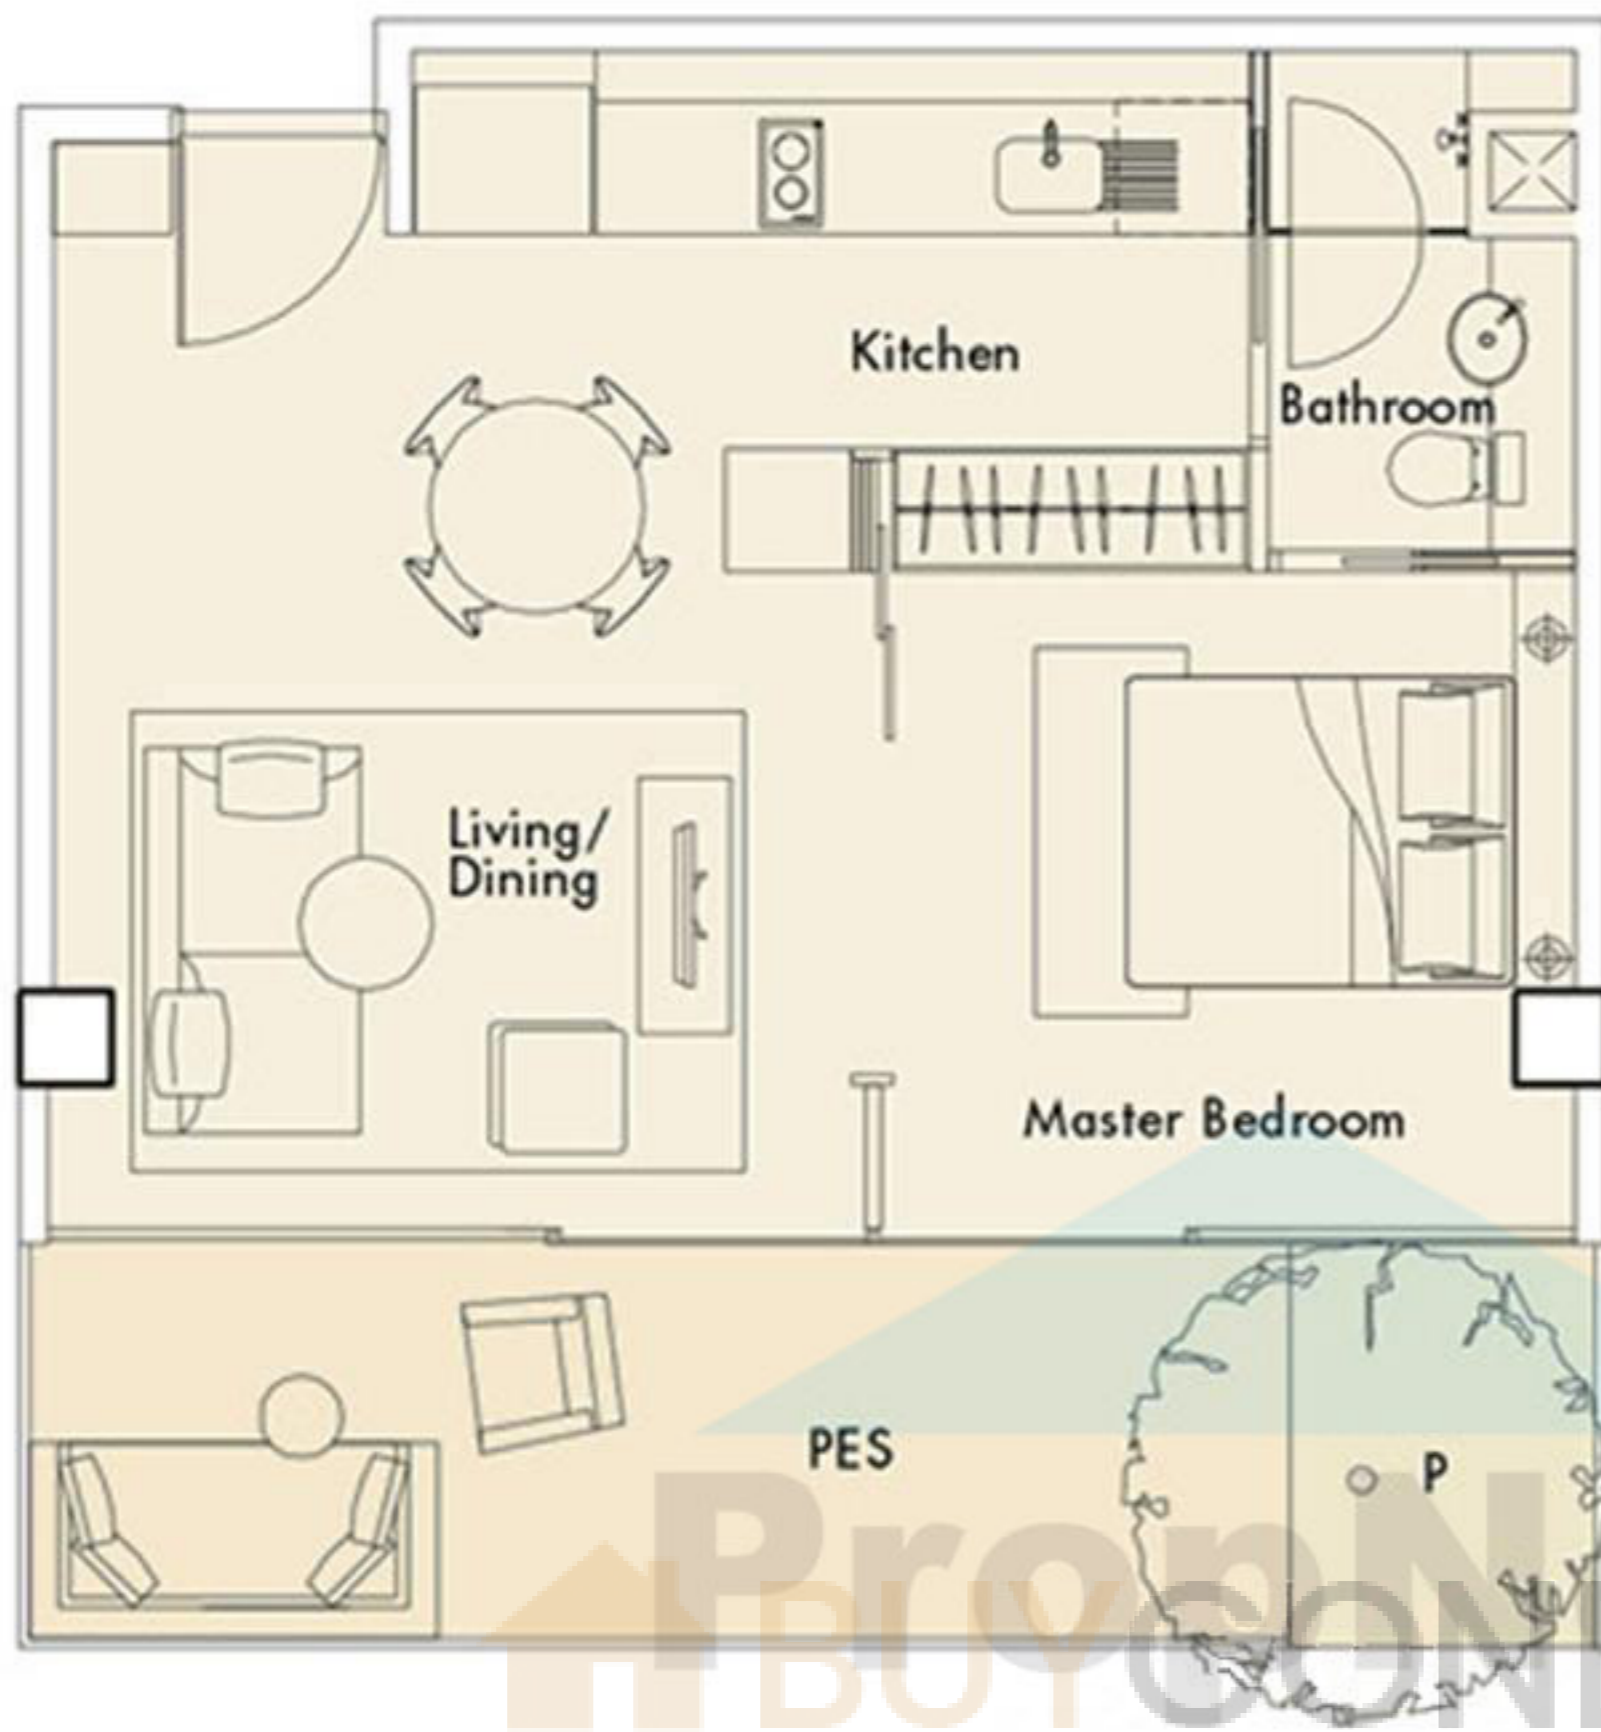

nomu

one-bedroom units A5/A6

units

Type A4 - P
 05 - 05
 615 sq ft / 57.2 sq m

- AC - Aircon Ledge
- B - Bay Window 500ht
- L - External Ledge
- P - Planter
- PES - Private Enclosed Space

nomu

one-bedroom unit A3/A4