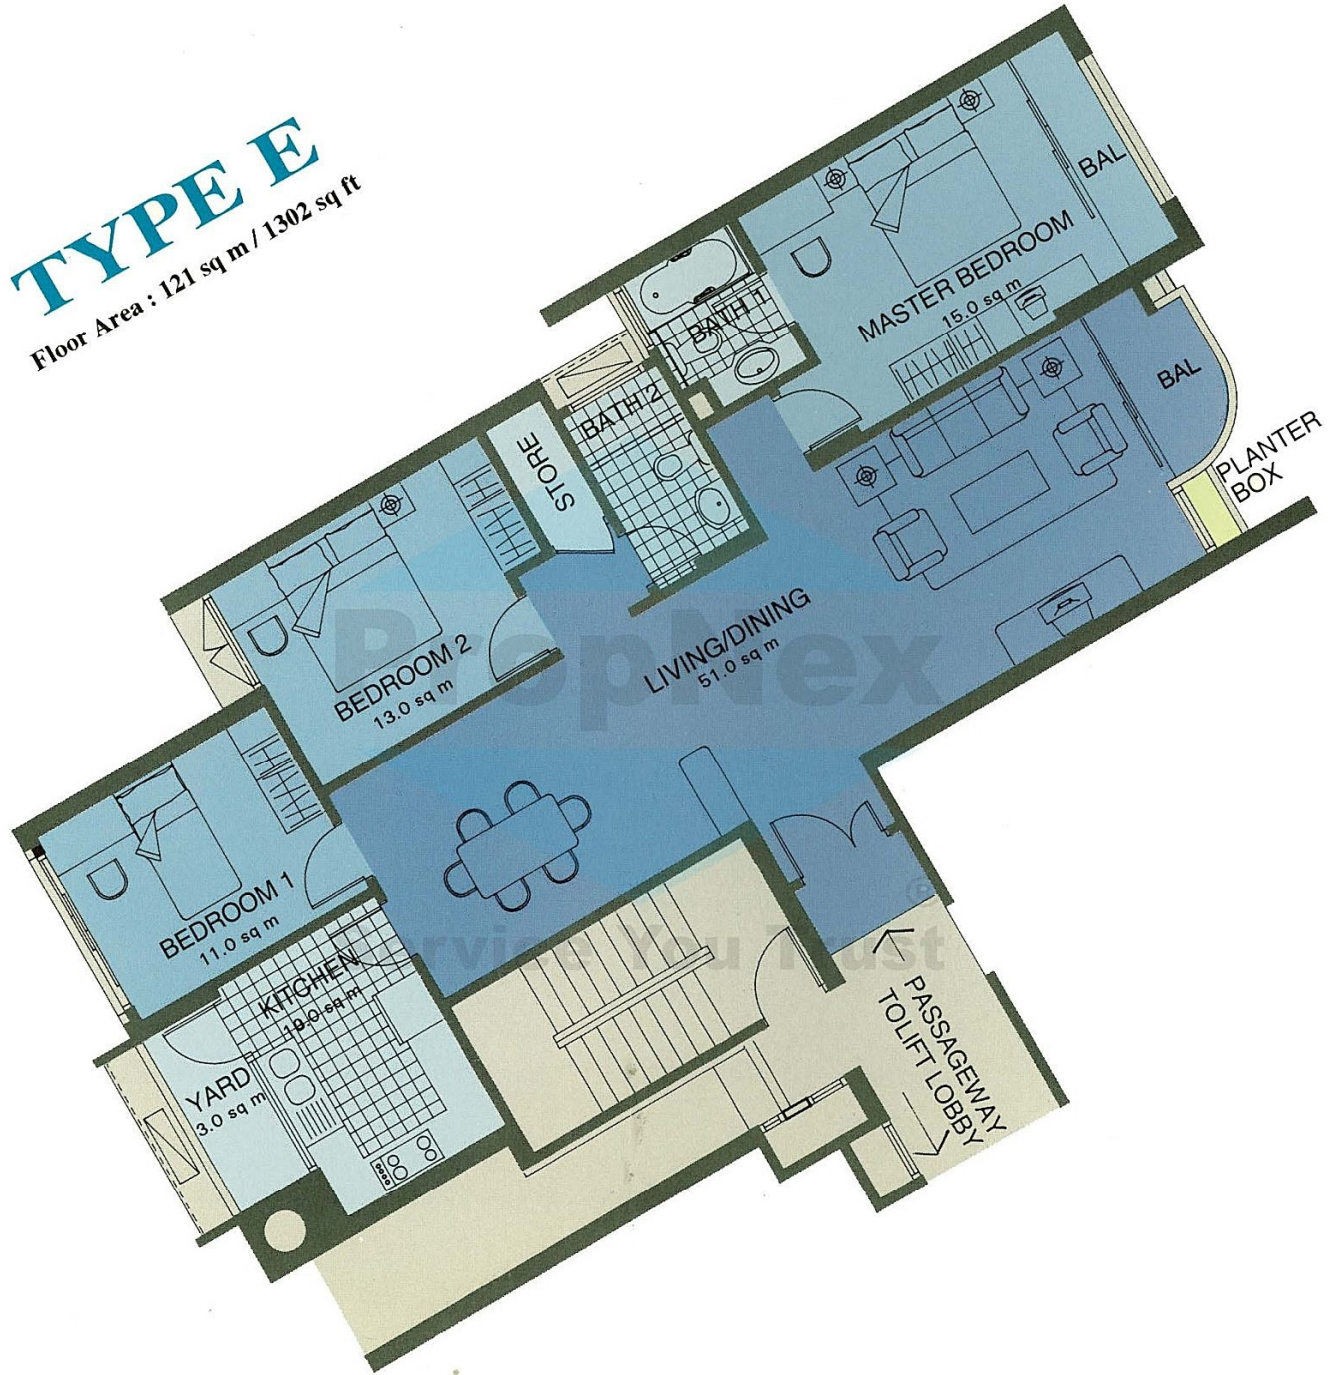

TYPE D

Floor Area : 119 sq m / 1281 sq ft

Service You Trust®

TYPE E

Floor Area : 121 sq m / 1302 sq ft

TYPE F

Floor Area : 80 sq m / 861 sq ft

TYPE B1

Floor Area : 149 sq m / 1604 sq ft

TYPE B

Floor Area : 148 sq m / 1593 sq ft

TYPE C

Floor Area : 145 sq m / 1561 sq ft

Propnex
Service You Trust