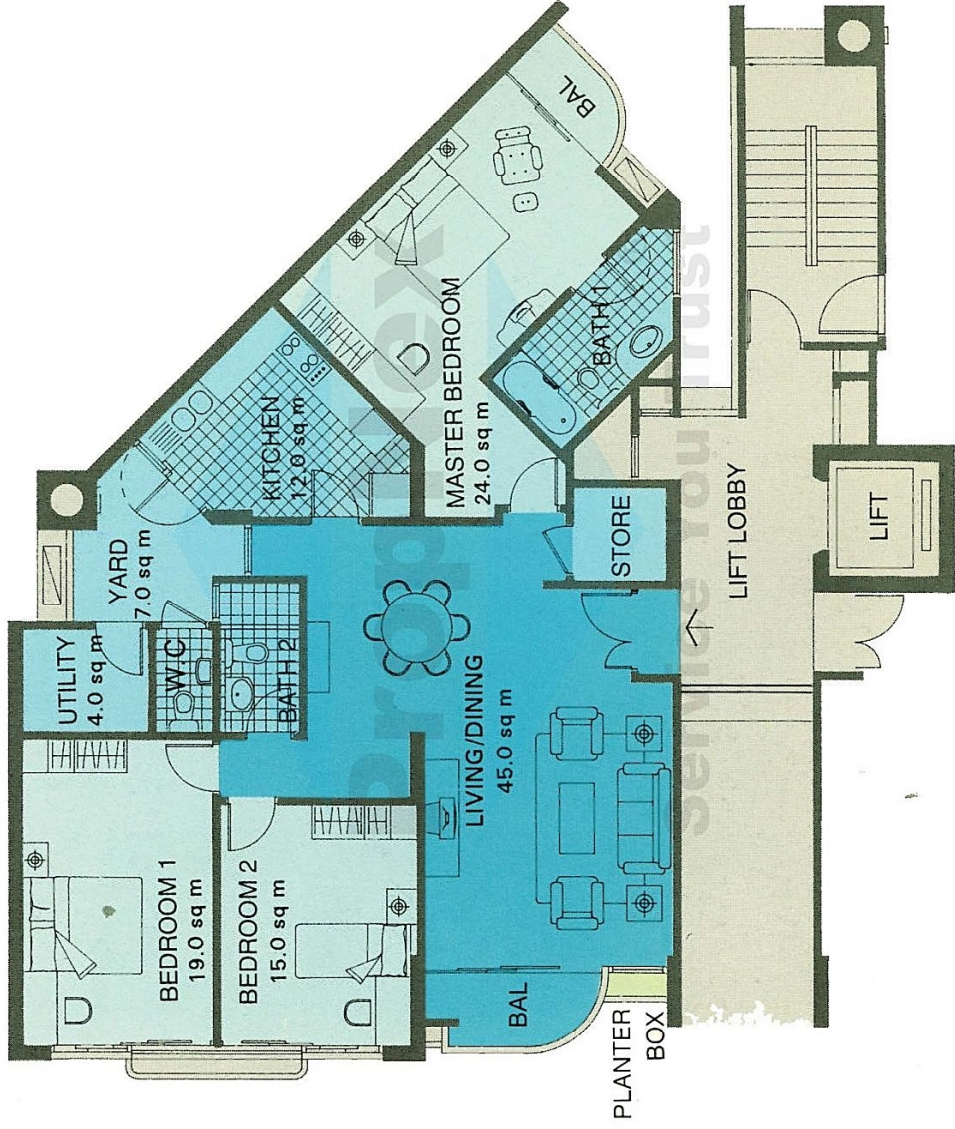

TYPE D

Floor Area : 119 sq m / 1281 sq ft

Service You Trust®

TYPE E

Floor Area : 121 sq m / 1302 sq ft

TYPE F

Floor Area : 80 sq m / 861 sq ft

TYPE B1

Floor Area : 149 sq m / 1604 sq ft

TYPE B

Floor Area : 148 sq m / 1593 sq ft

TYPE C

Floor Area : 145 sq m / 1561 sq ft

Propnex
Service You Trust