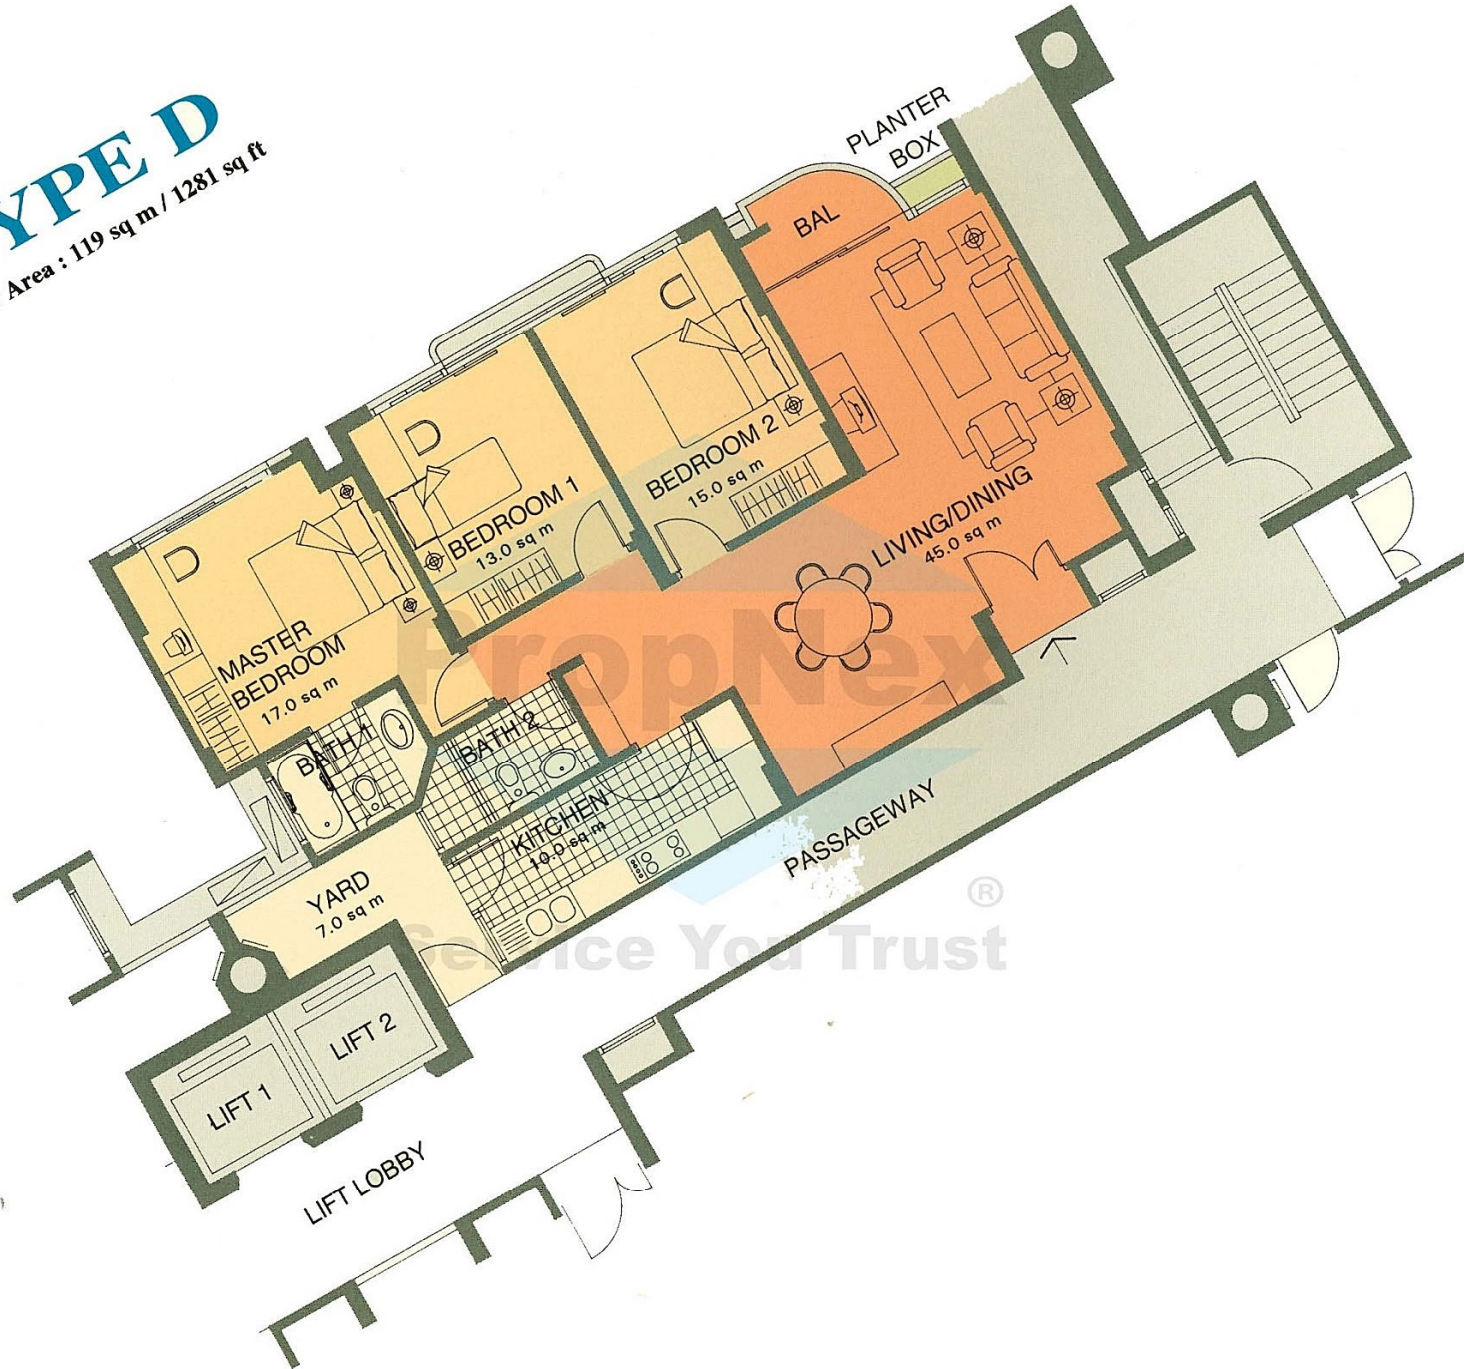

TYPE D

Floor Area : 119 sq m / 1281 sq ft

Service You Trust®

TYPE E

Floor Area : 121 sq m / 1302 sq ft

TYPE F

Floor Area : 80 sq m / 861 sq ft

TYPE B1

Floor Area : 149 sq m / 1604 sq ft

TYPE B

Floor Area : 148 sq m / 1593 sq ft

TYPE C

Floor Area : 145 sq m / 1561 sq ft

Propnex
Service You Trust