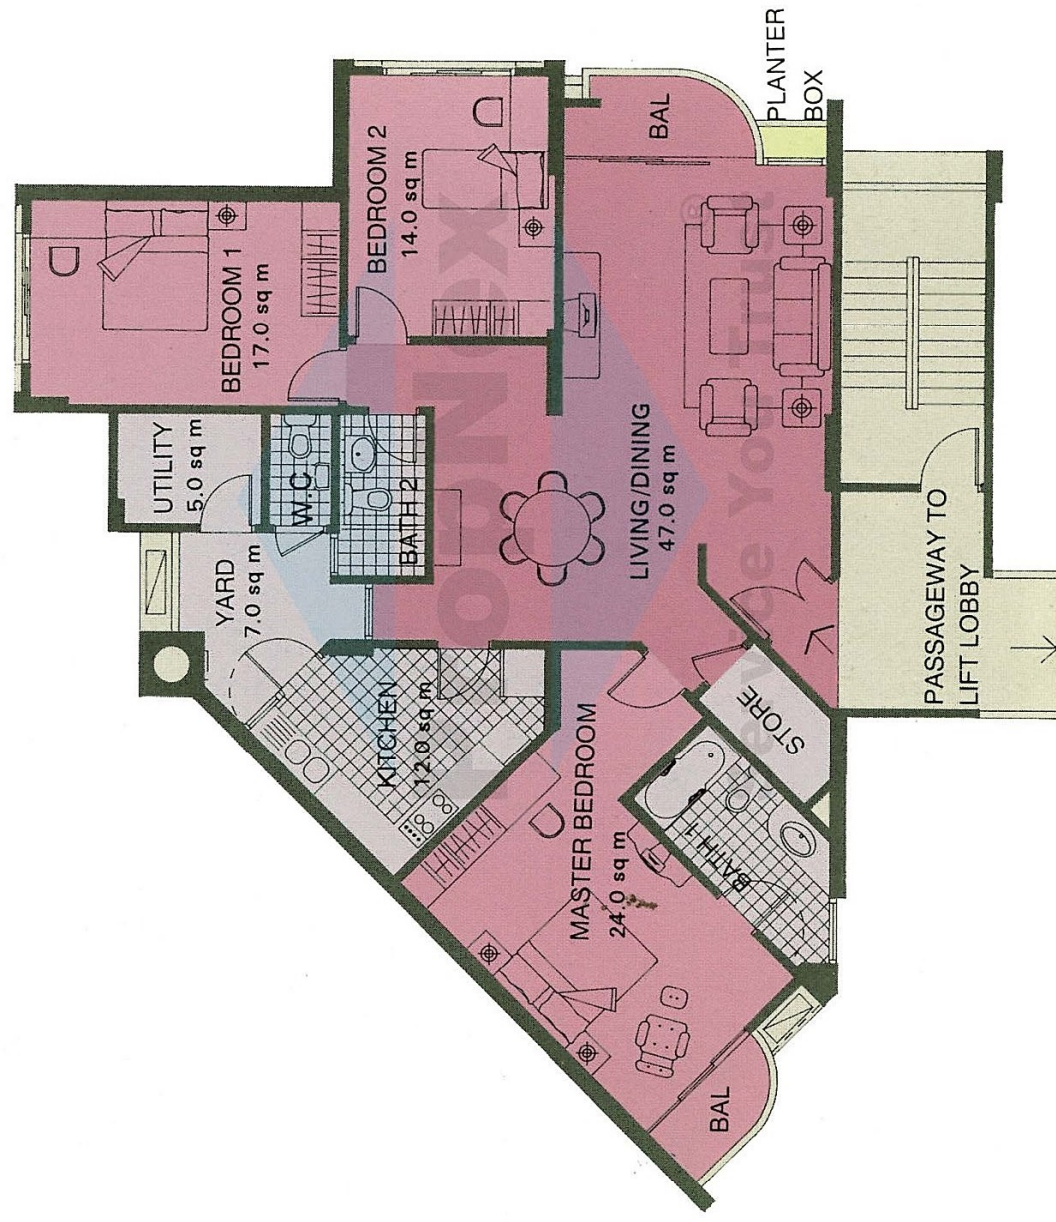

TYPE D

Floor Area : 119 sq m / 1281 sq ft

Service You Trust®

TYPE E

Floor Area : 121 sq m / 1302 sq ft

TYPE F

Floor Area : 80 sq m / 861 sq ft

TYPE B1

Floor Area : 149 sq m / 1604 sq ft

TYPE B

Floor Area : 148 sq m / 1593 sq ft

TYPE C

Floor Area : 145 sq m / 1561 sq ft

Propnex
Service You Trust