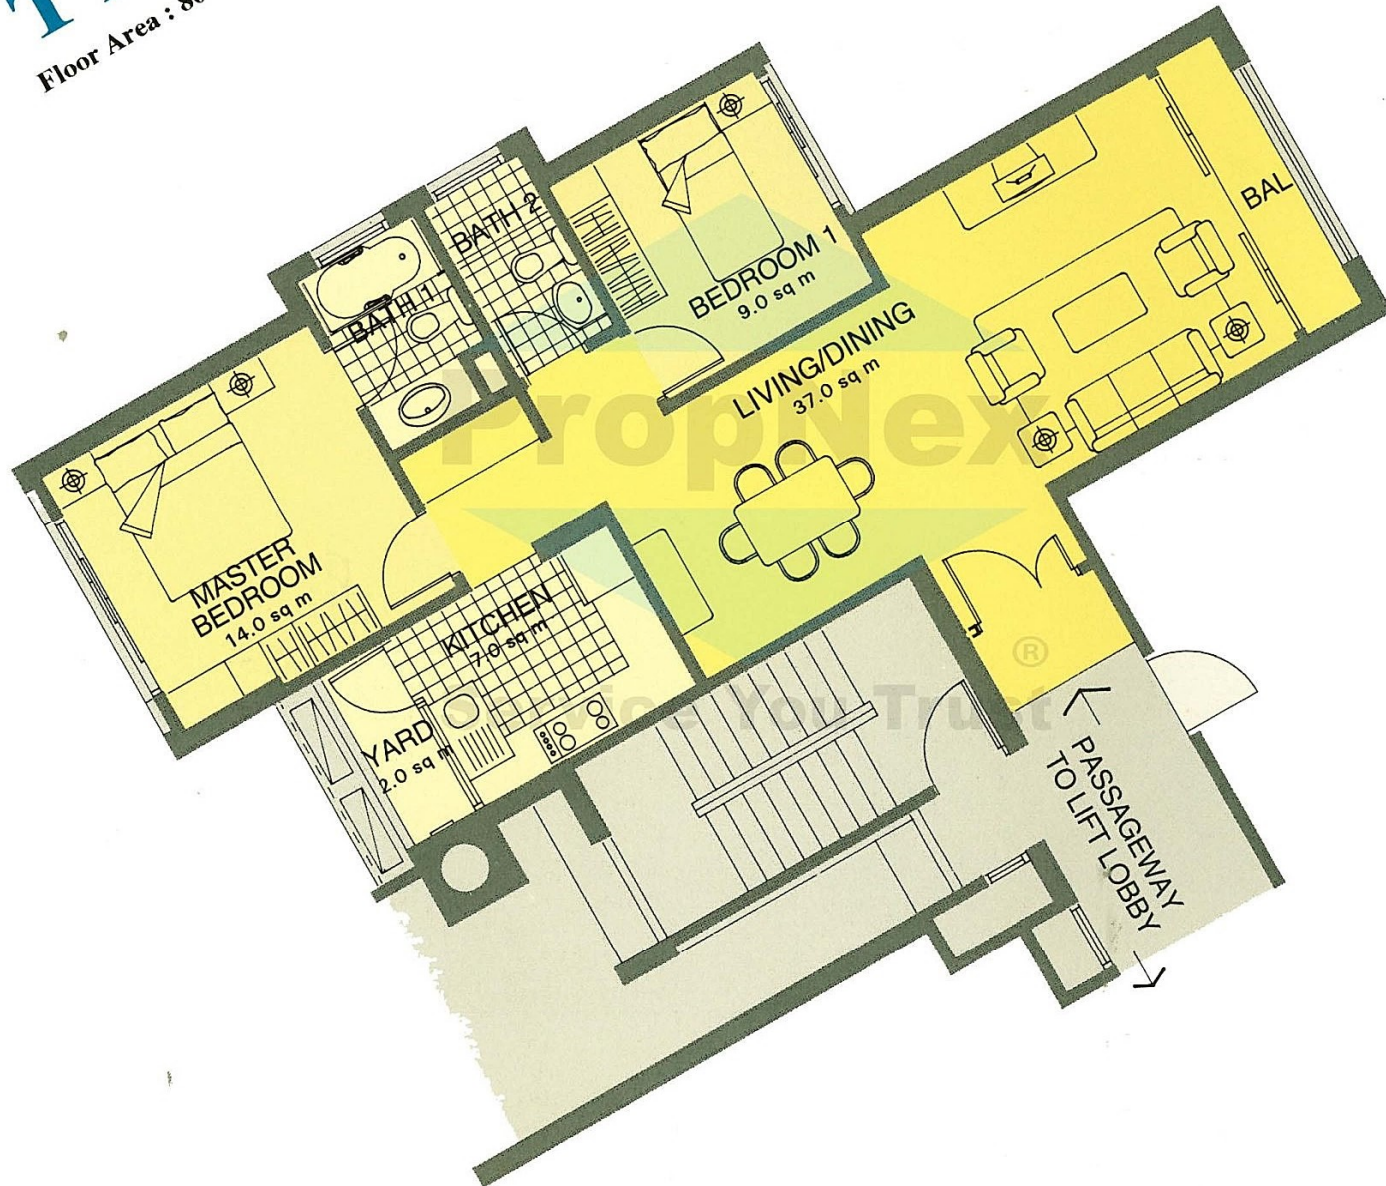

TYPE D

Floor Area : 119 sq m / 1281 sq ft

Service You Trust®

TYPE E

Floor Area : 121 sq m / 1302 sq ft

TYPE F

Floor Area : 80 sq m / 861 sq ft

TYPE B1

Floor Area : 149 sq m / 1604 sq ft

TYPE B

Floor Area : 148 sq m / 1593 sq ft

TYPE C

Floor Area : 145 sq m / 1561 sq ft

Propnex
Service You Trust